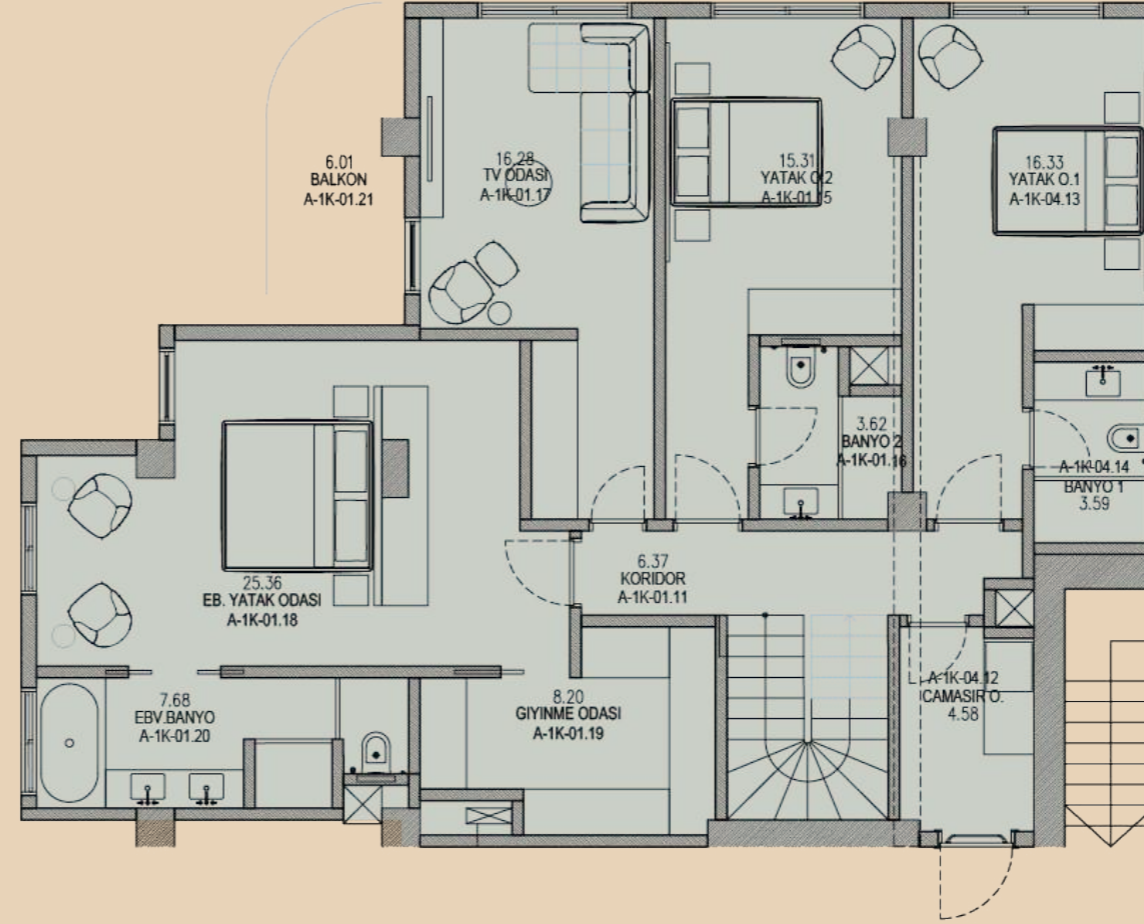

B BLOK 28 DAİRE

1+1

2+1 2.5+1

3+1 3.5+1

4+1 4.5+1

ŞEKLİNDE 7 FARKLI TİP DAİRE SEÇENEĞİ

SERAS

V A Z İ Y E T P L A N I
K A T L A R

1 ADET

2 + 1

BRÜT 144.79 m²

NET 96.56 m²

04 NUMARALI DAİRE

DUBLEKS G2A

1 ADET

2 + 1

BRÜT 283.09 m²

NET 199.71 m²

02 NUMARALI DAİRE

ZEMİN KAT
A BLOK

ZEMİN KAT
A BLOK

DUBLEKS 2GB

1 ADET

5.5 + 1