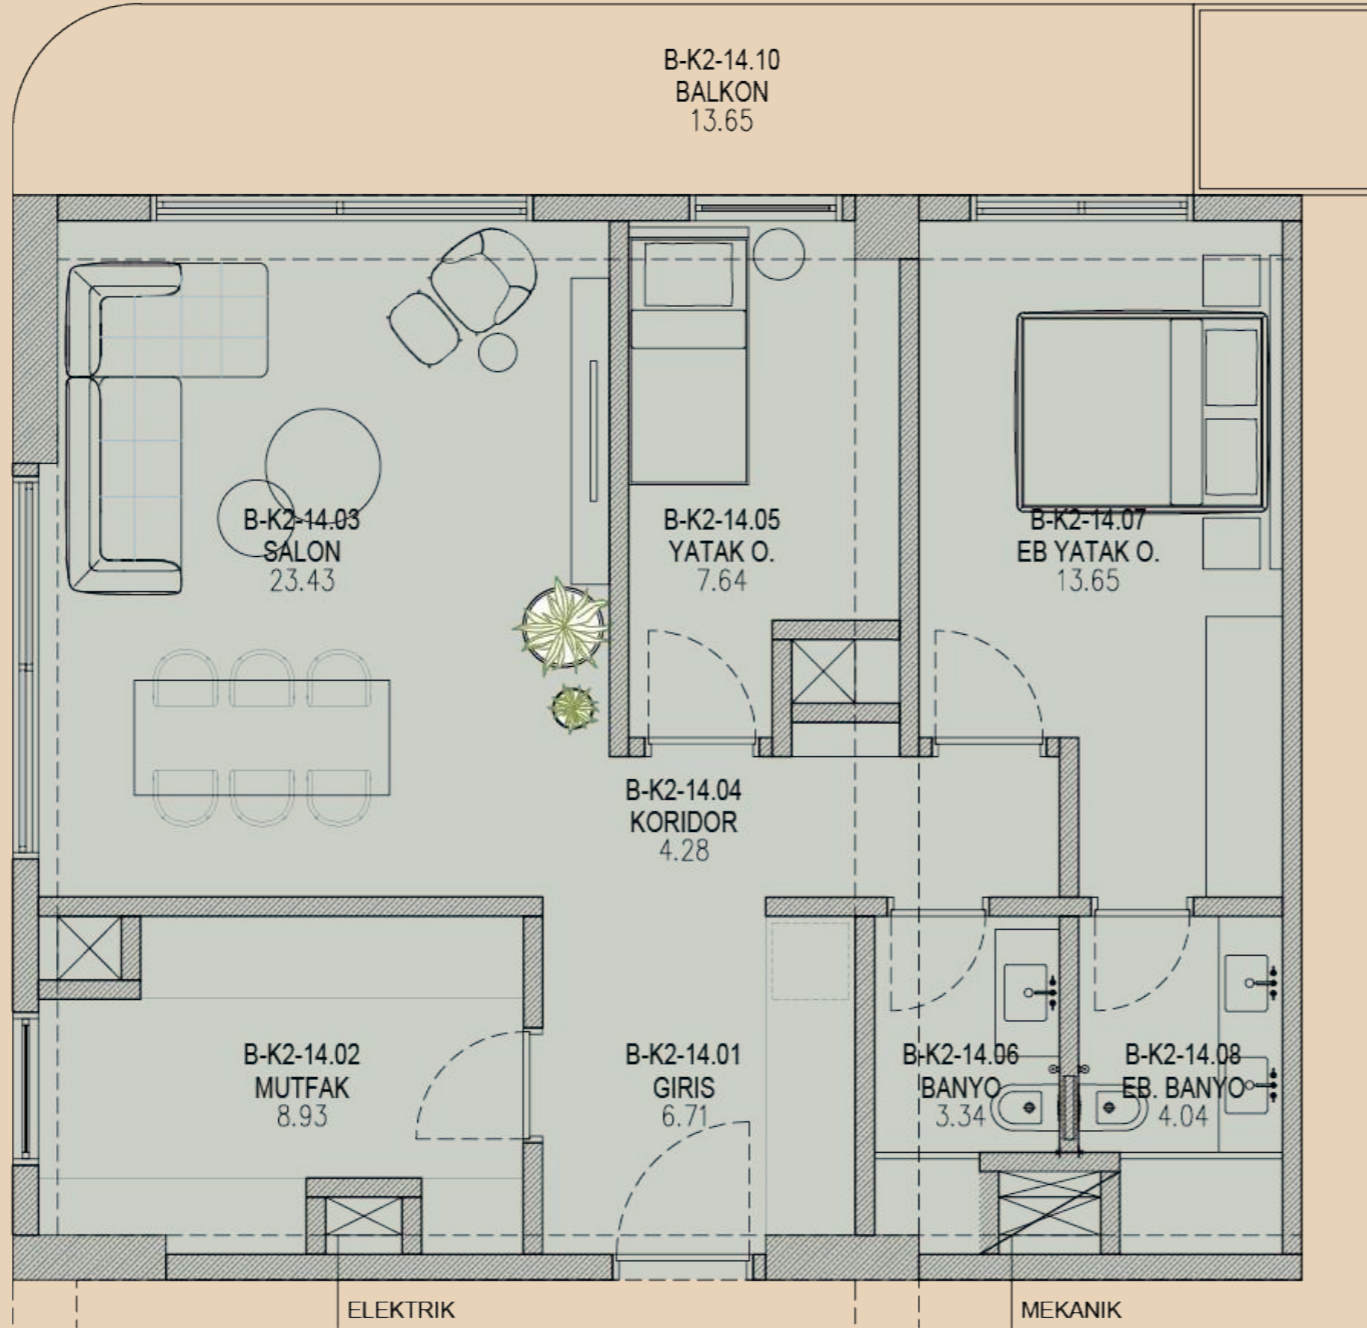

T İ P A 2
2 ADET

2 + 1

BRÜT 111.88 m²

NET 72.02 m²

20, 21 NUMARALI DAİRELER

Ü Ç Ü N C Ü K A T
B B L O K