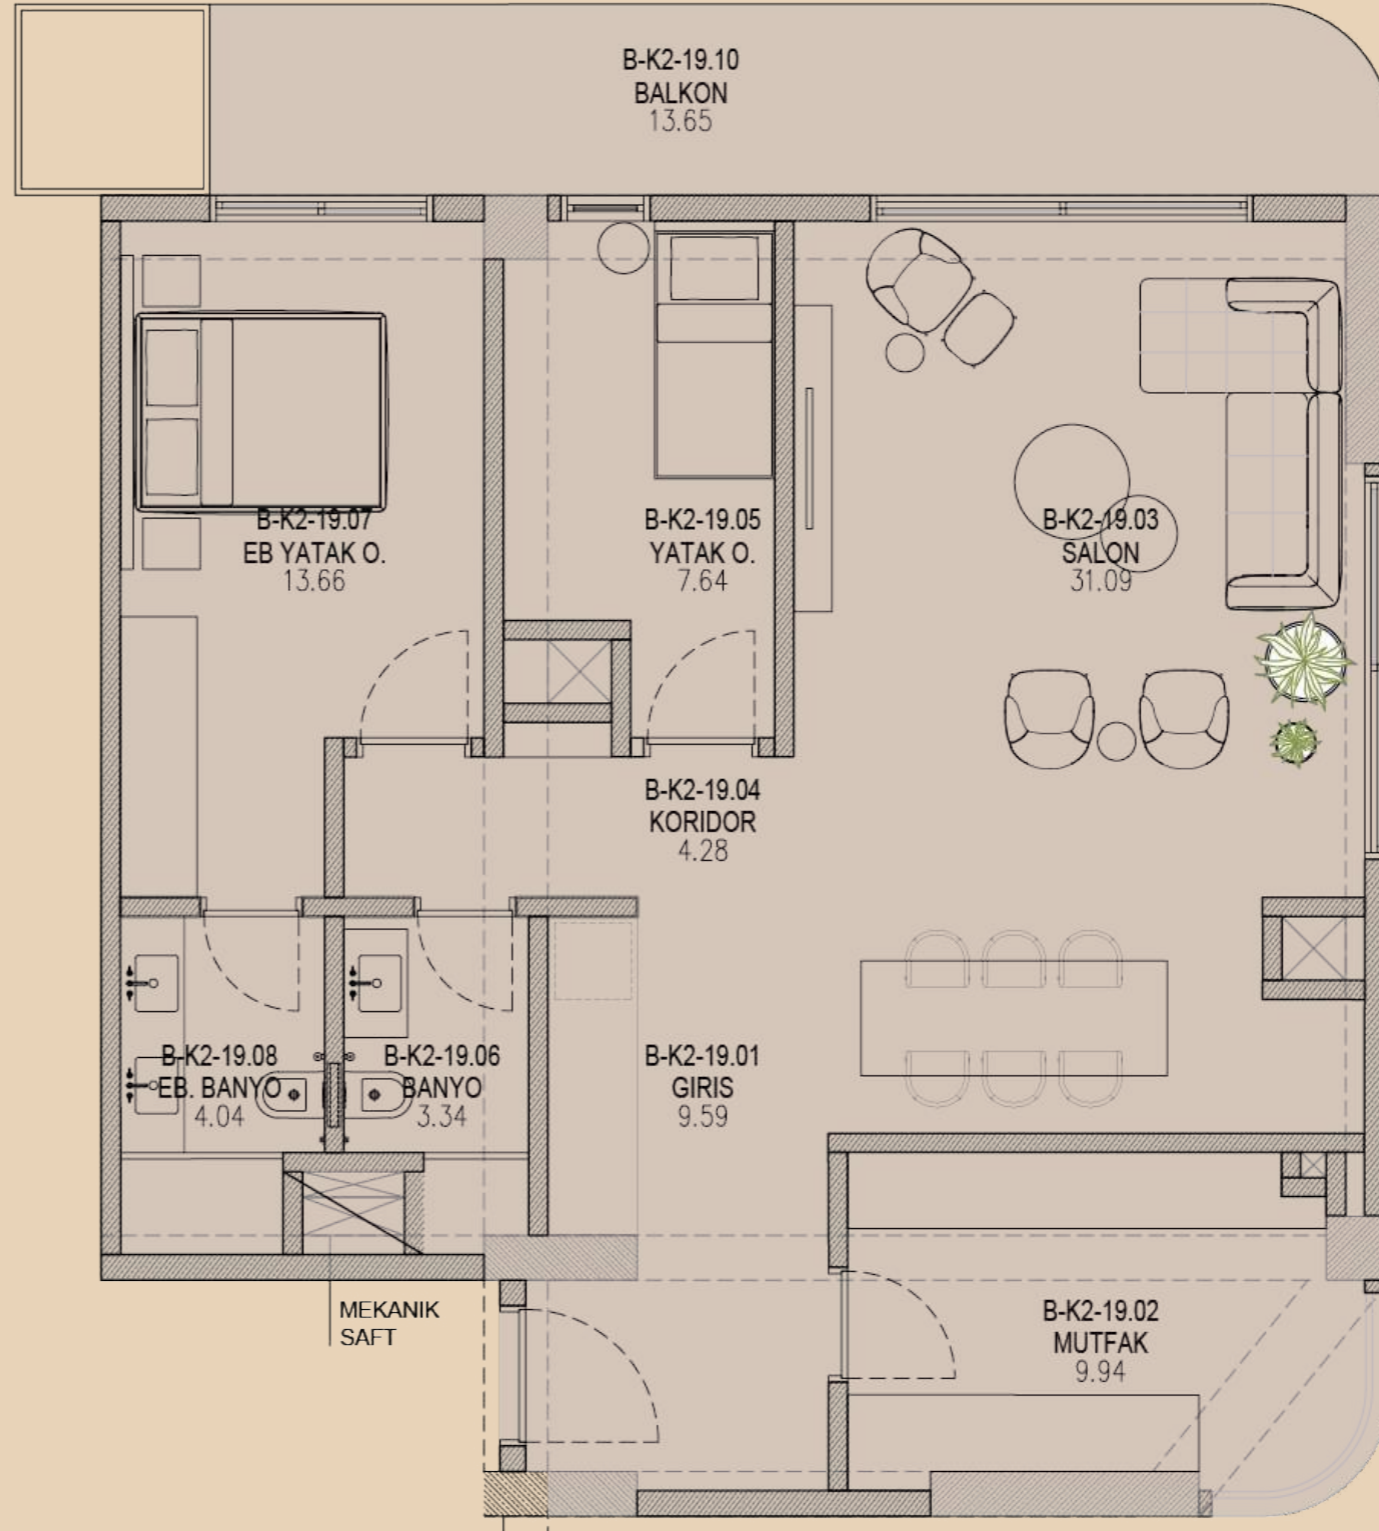

İKİNCİ KAT
B BLOK

TIP C

1 ADET

2 + 1

BRÜT 125.40 m²

NET 83.78 m²

19 NUMARALI DAİRE