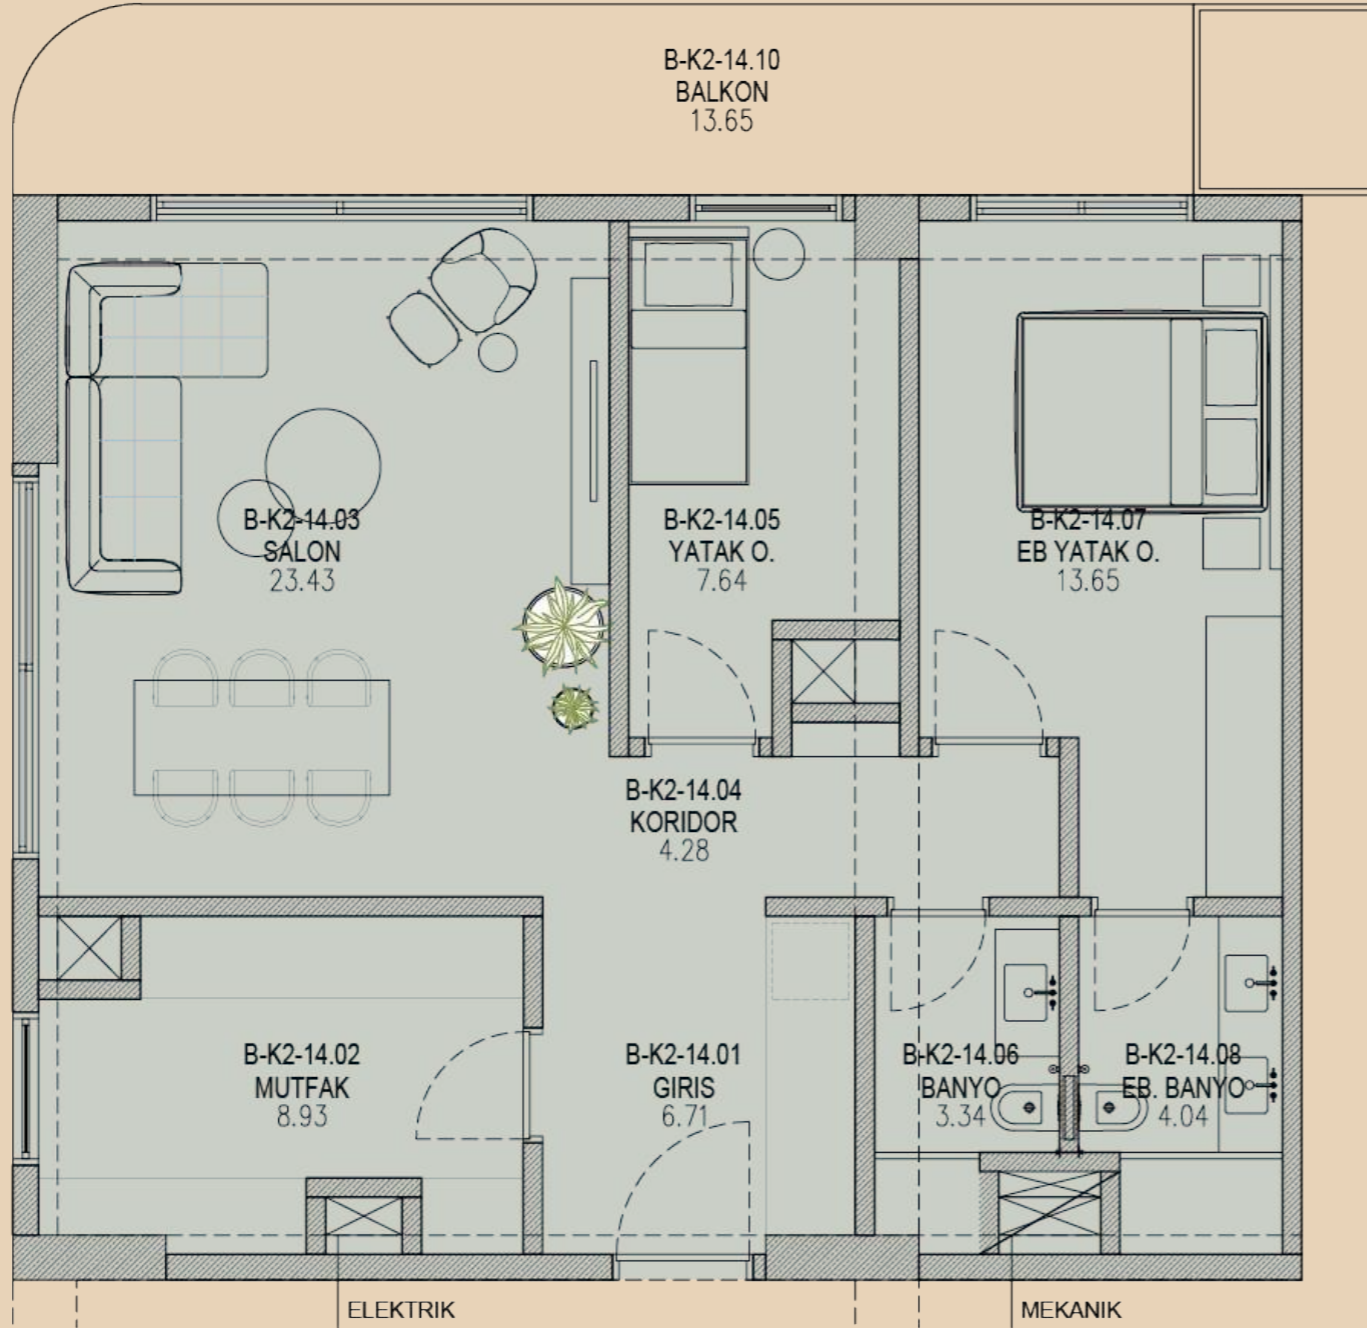

27 NUMARALI DAİRE

TIP P 2
2 ADET

4 + 1
BRÜT 270.58 m²
NET 143.50 m²
28 NUMARALI DAİRE

DÖRDÜNCÜ KAT
B BLOK

A

SEBA | SIENA
GÖKTÜRK

WWW.SEBASIENA.COM
SIENA@SEBAINSAAT.COM.TR