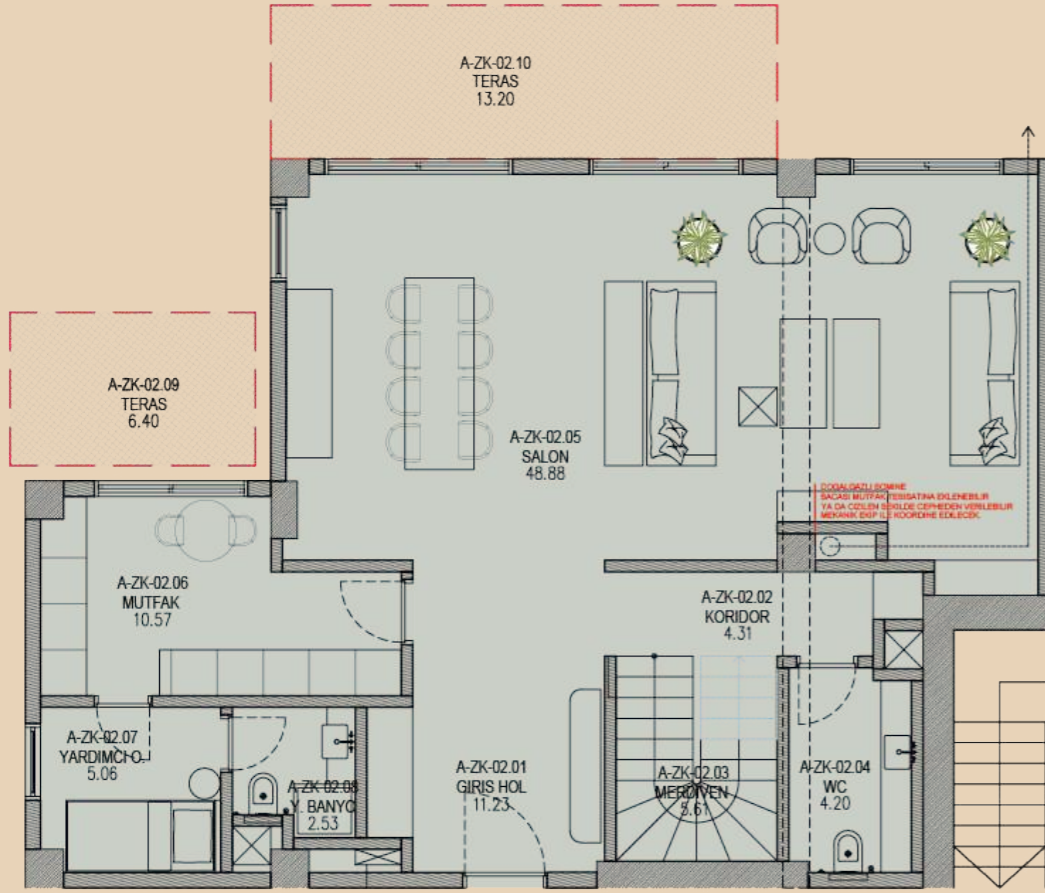

1 ADET

2 + 1

BRÜT 144.79 m²

NET 96.56 m²

04 NUMARALI DAİRE

DUBLEKS G2A

1 ADET

2 + 1

BRÜT 283.09 m²

NET 199.71 m²

02 NUMARALI DAİRE

ZEMİN KAT
A BLOK

ZEMİN KAT
A BLOK

DUBLEKS 2GB

1 ADET

5.5 + 1