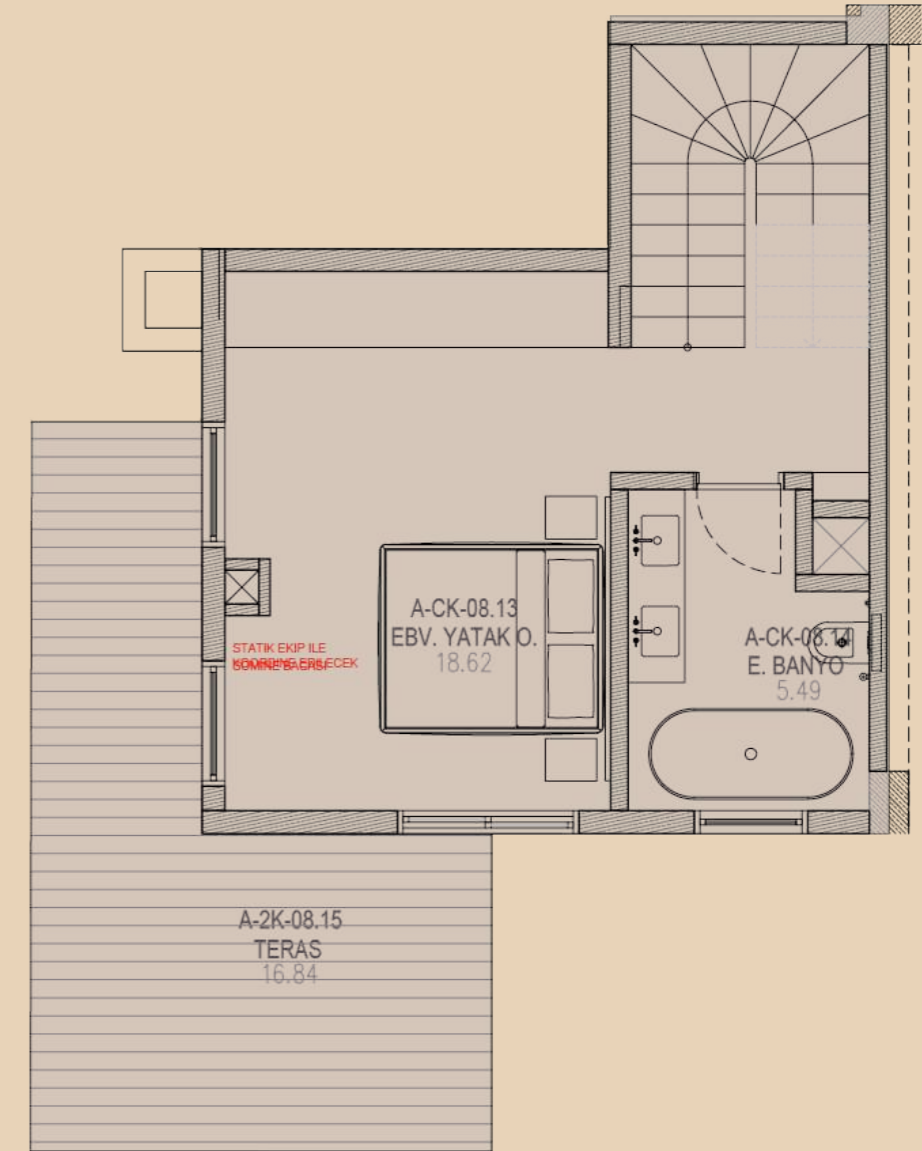

BRÜT 283.09 m²

NET 198.47 m²

05 NUMARALI DAİRE

İKİNCİ KAT
A BLOK

DUBLEKS R1

1 ADET

3 + 1

BRÜT 191.45 m²