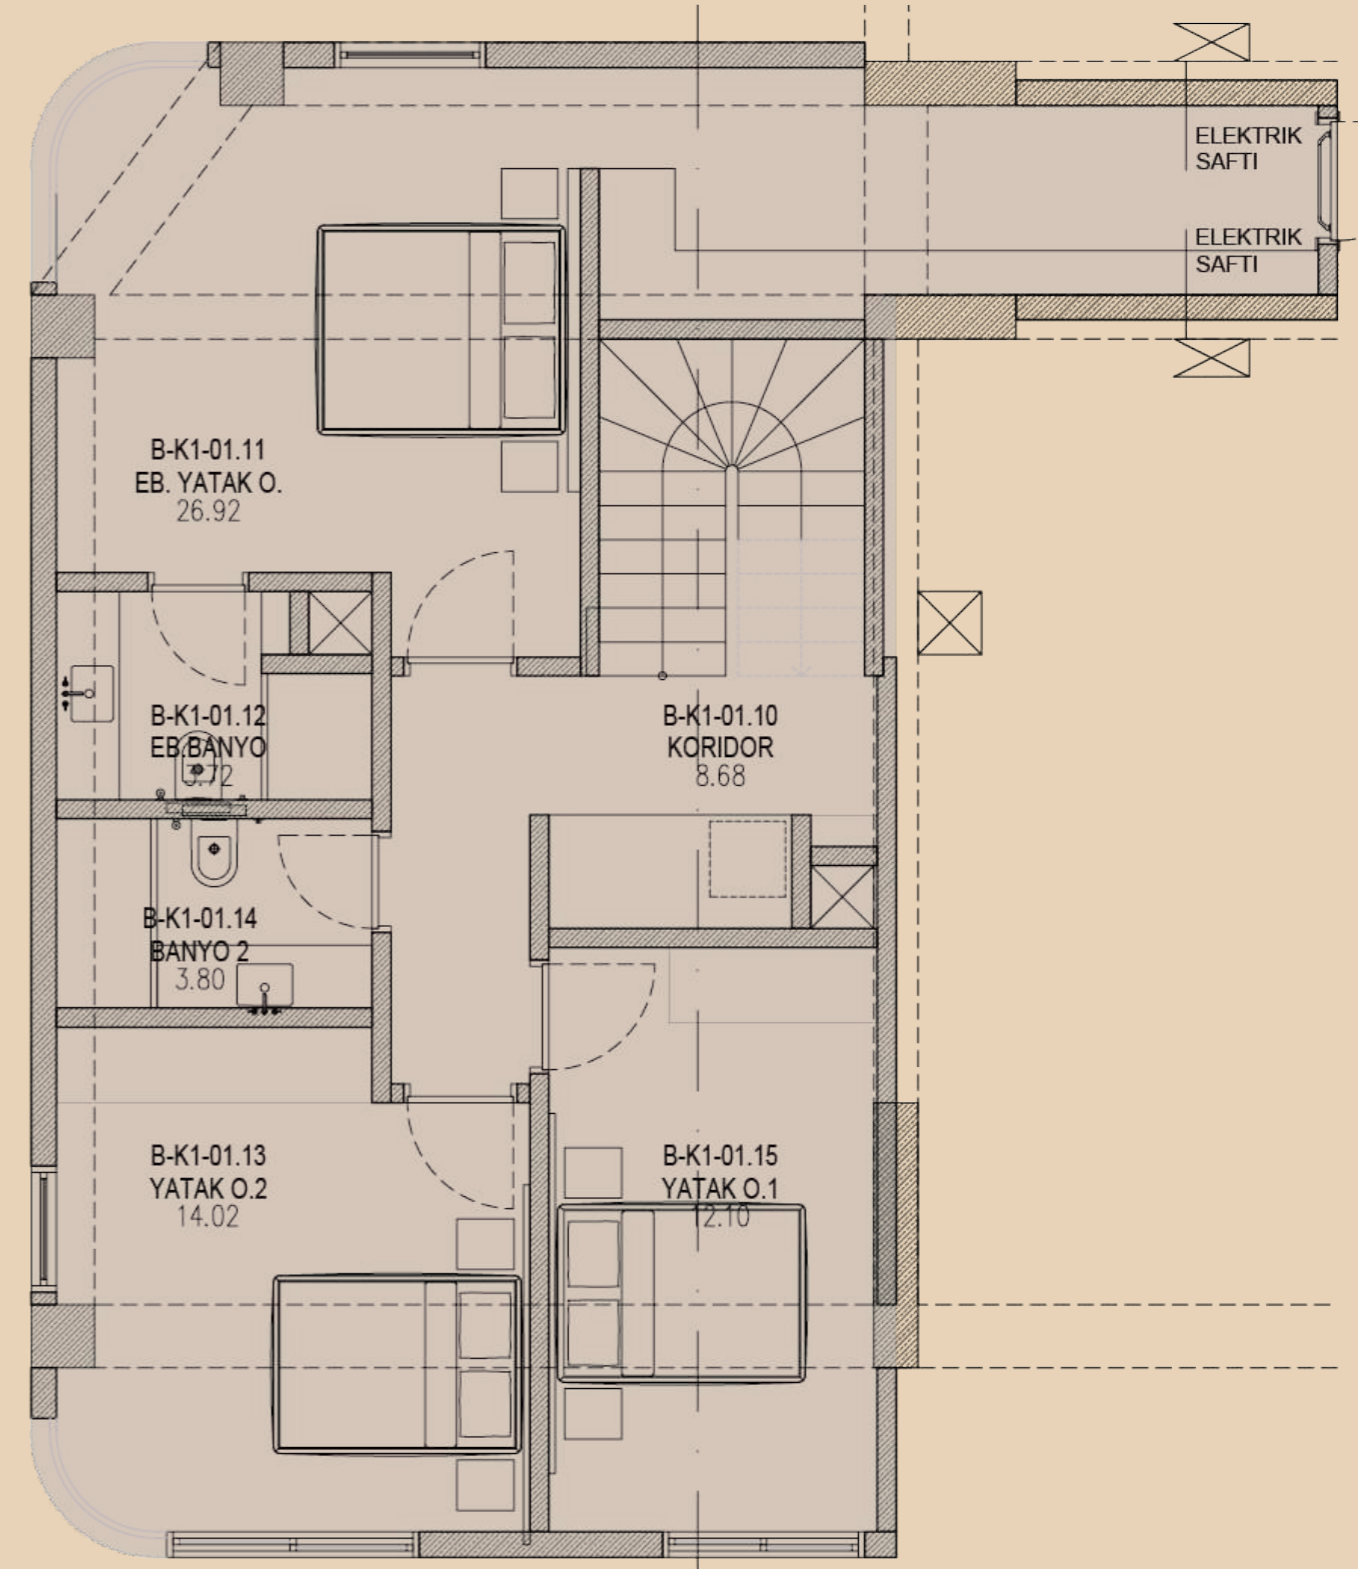

B BLOK 28 DAİRE

1+1

2+1 2.5+1

3+1 3.5+1

4+1 4.5+1

ŞEKLİNDE 7 FARKLI TİP DAİRE SEÇENEĞİ

SERAS

V A Z İ Y E T P L A N I
K A T L A R

BRÜT 193.43 m²

NET 116.24 m²

09 NUMARALI DAİRE

ZEMİN KAT
B BLOK

DUBLEKS A

1 ADET

3 + 1

BRÜT 215.55 m²