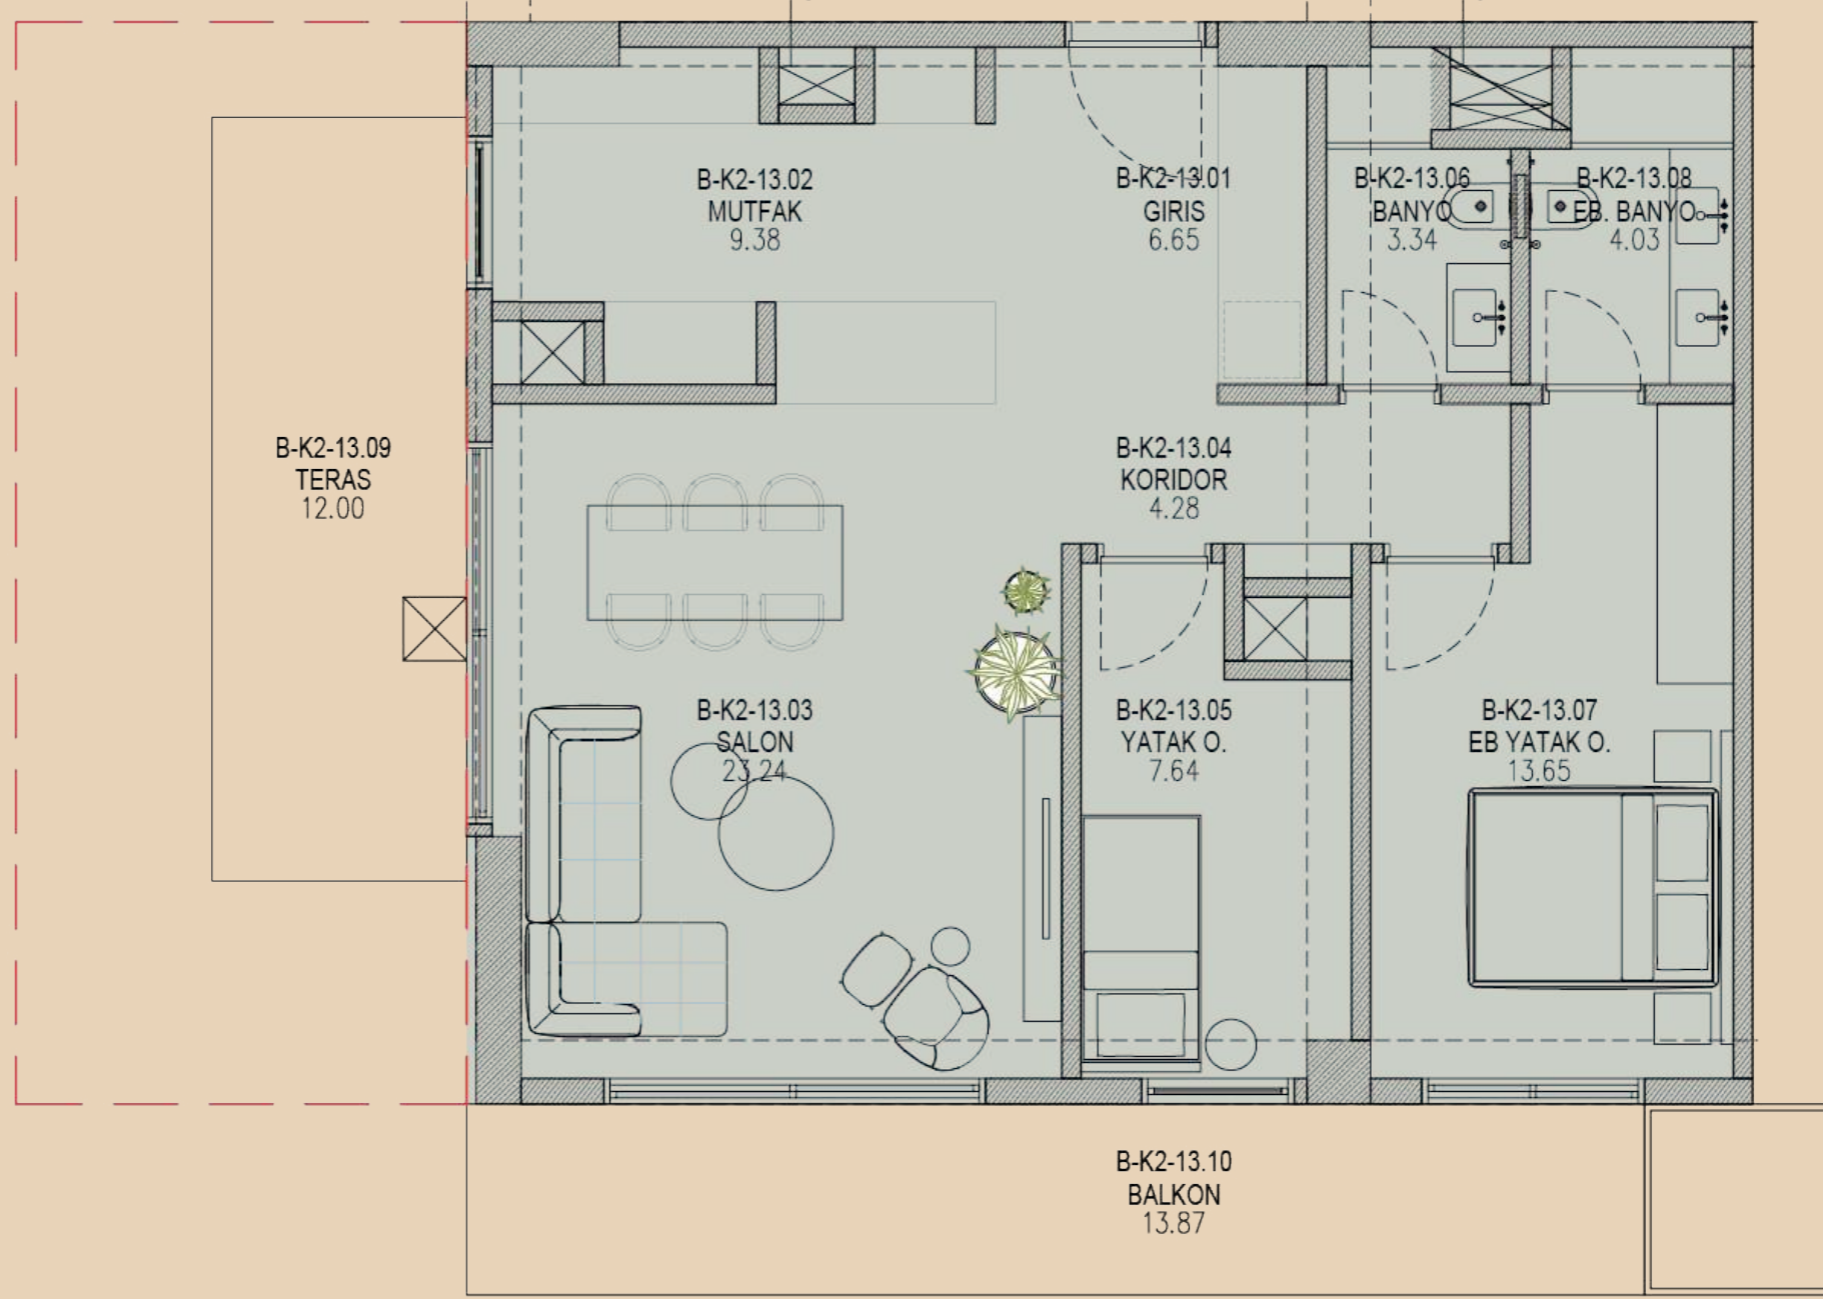

3.5 + 1

BRÜT 217.79 m²

NET 126.78 m²

12 NUMARALI DAİRE

ZEMİN KAT
B BLOK

İKİNCİ KAT
B BLOK

TİP A 1

2 ADET