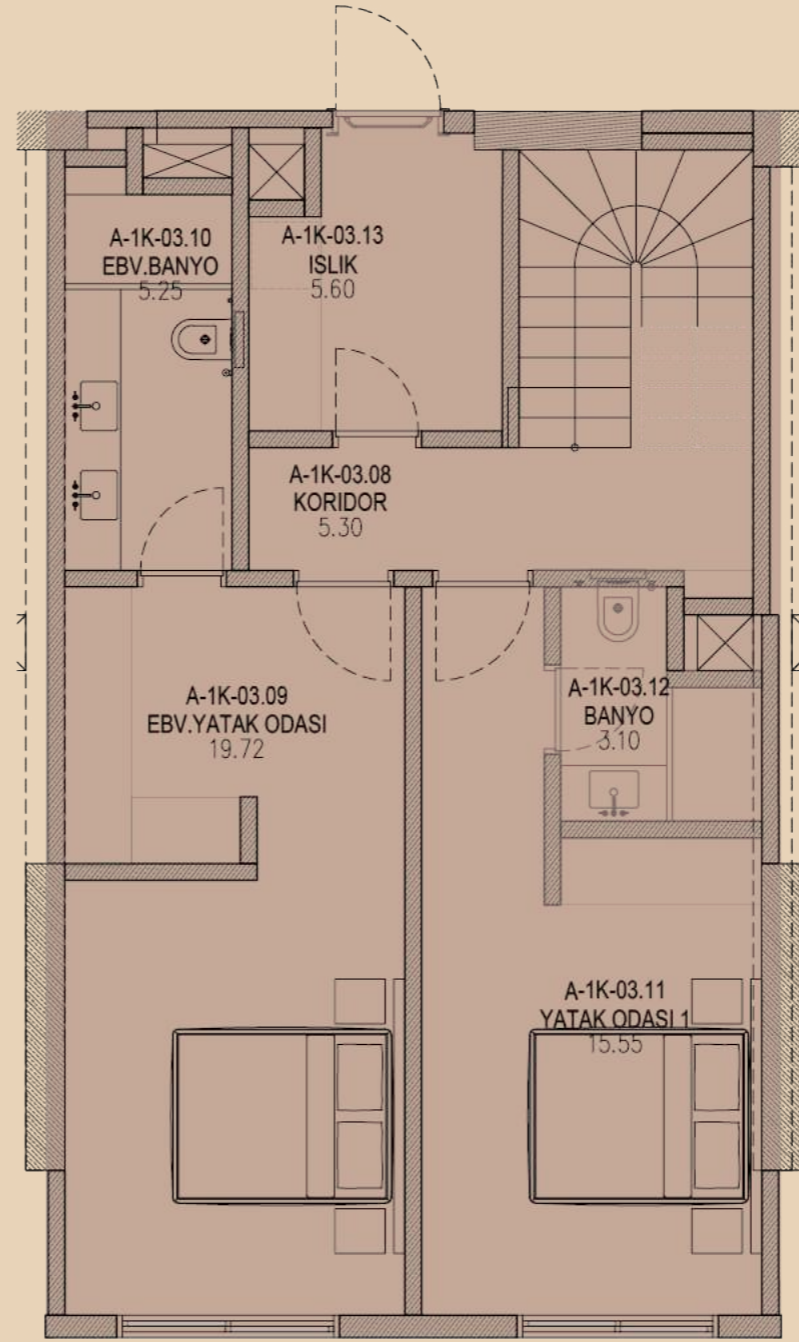

B BLOK 28 DAİRE

1+1

2+1 2.5+1

3+1 3.5+1

4+1 4.5+1

ŞEKLİNDE 7 FARKLI TİP DAİRE SEÇENEĞİ

SERAS

V A Z İ Y E T P L A N I
K A T L A R

BODRUM KAT

Z E M İ N K A T

BİRİNCİ KAT

İKİNCİ KAT

ÜÇÜNCÜ KAT

D Ö R D Ü N C Ü K A T

ÇATI PLANI

K A T P L A N I
A V E B B L O K L A R I

ZEMİN KAT
A BLOK

DUBLEKS G 1

2 ADET

3,5 + 1

BRÜT 226.60 m²

NET 154.11 m²

01, 07 NUMARALI DAİRELER

DUBLEKS H

2 ADET

2 + 1

BRÜT 155.54 m²

NET 107.38 m²

03, 06 NUMARALI DAİRELER

ZEMİN KAT
A BLOK

ZEMİN KAT
A BLOK

DUBLEKS J