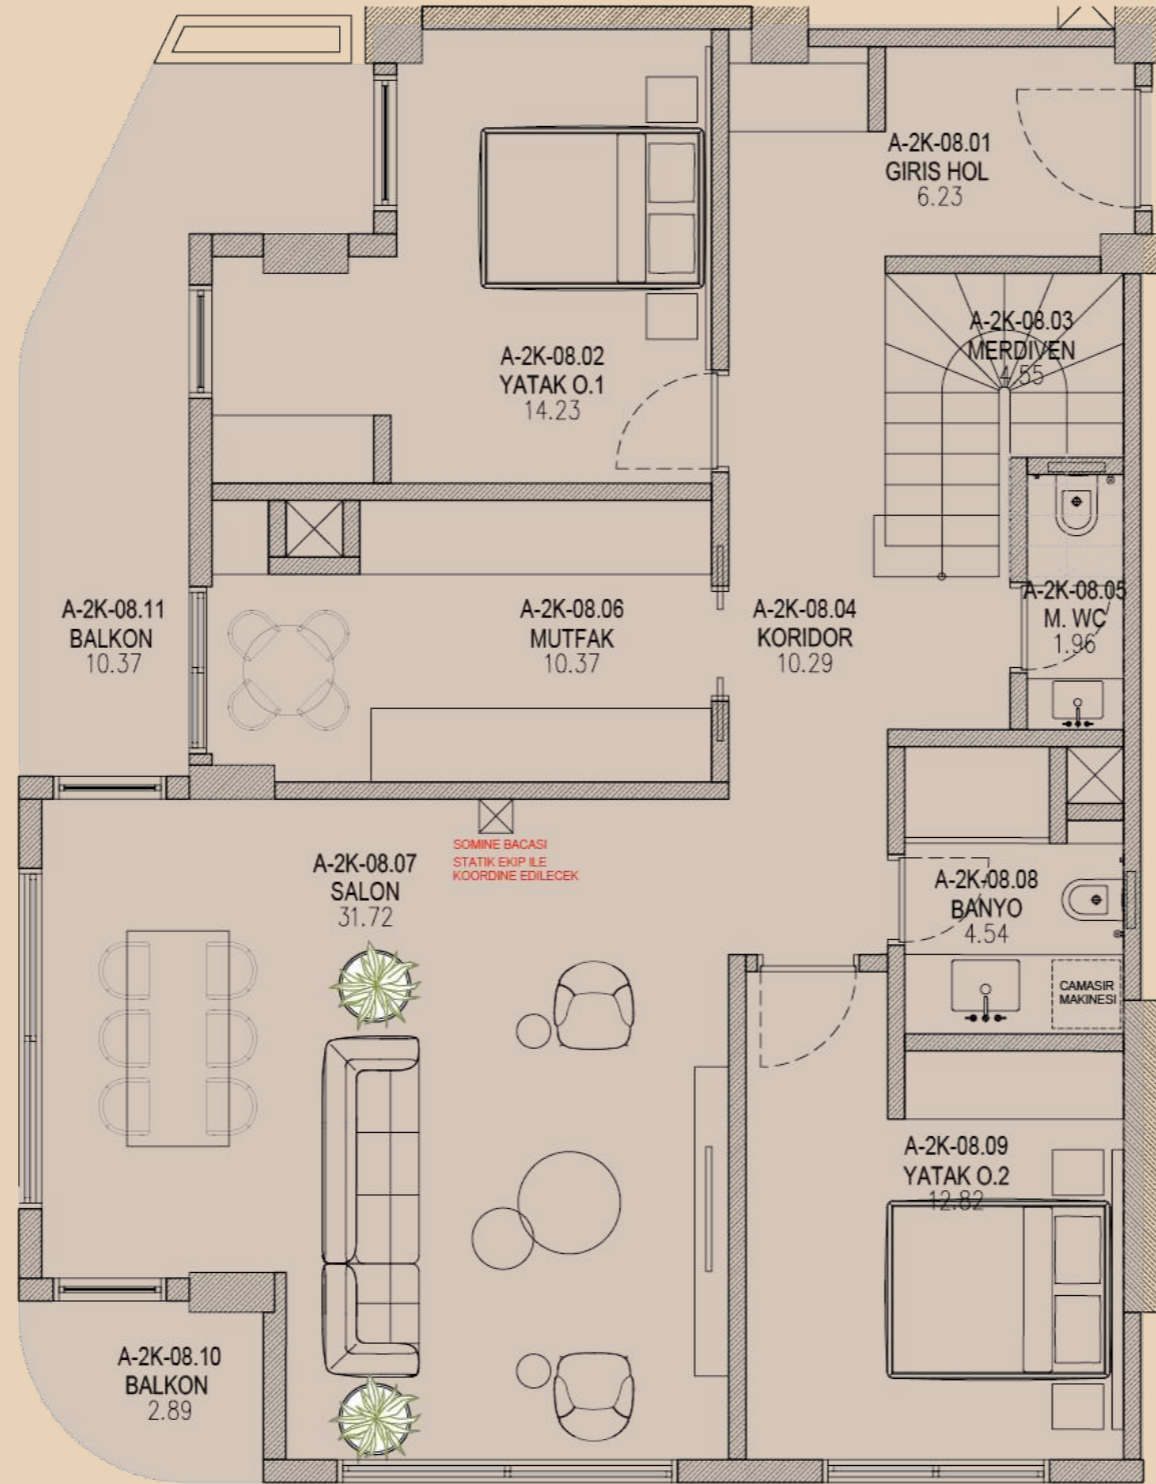

B BLOK 28 DAİRE

1+1

2+1 2.5+1

3+1 3.5+1

4+1 4.5+1

ŞEKLİNDE 7 FARKLI TİP DAİRE SEÇENEĞİ

SERAS

V A Z İ Y E T P L A N I
K A T L A R

BRÜT 283.09 m²

NET 199.71 m²

02 NUMARALI DAİRE

ZEMİN KAT
A BLOK

ZEMİN KAT
A BLOK

DUBLEKS 2GB

1 ADET

5.5 + 1

BRÜT 283.09 m²

NET 198.47 m²

05 NUMARALI DAİRE

İKİNCİ KAT
A BLOK

DUBLEKS R1

1 ADET

3 + 1

BRÜT 191.45 m²

NET 120.83 m²

08 NUMARALI DAİRE

DUBLEKS L

2 ADET

3 + 1

BRÜT 148.49 m²

NET 95.34 m²

10, 14 NUMARALI DAİRELER