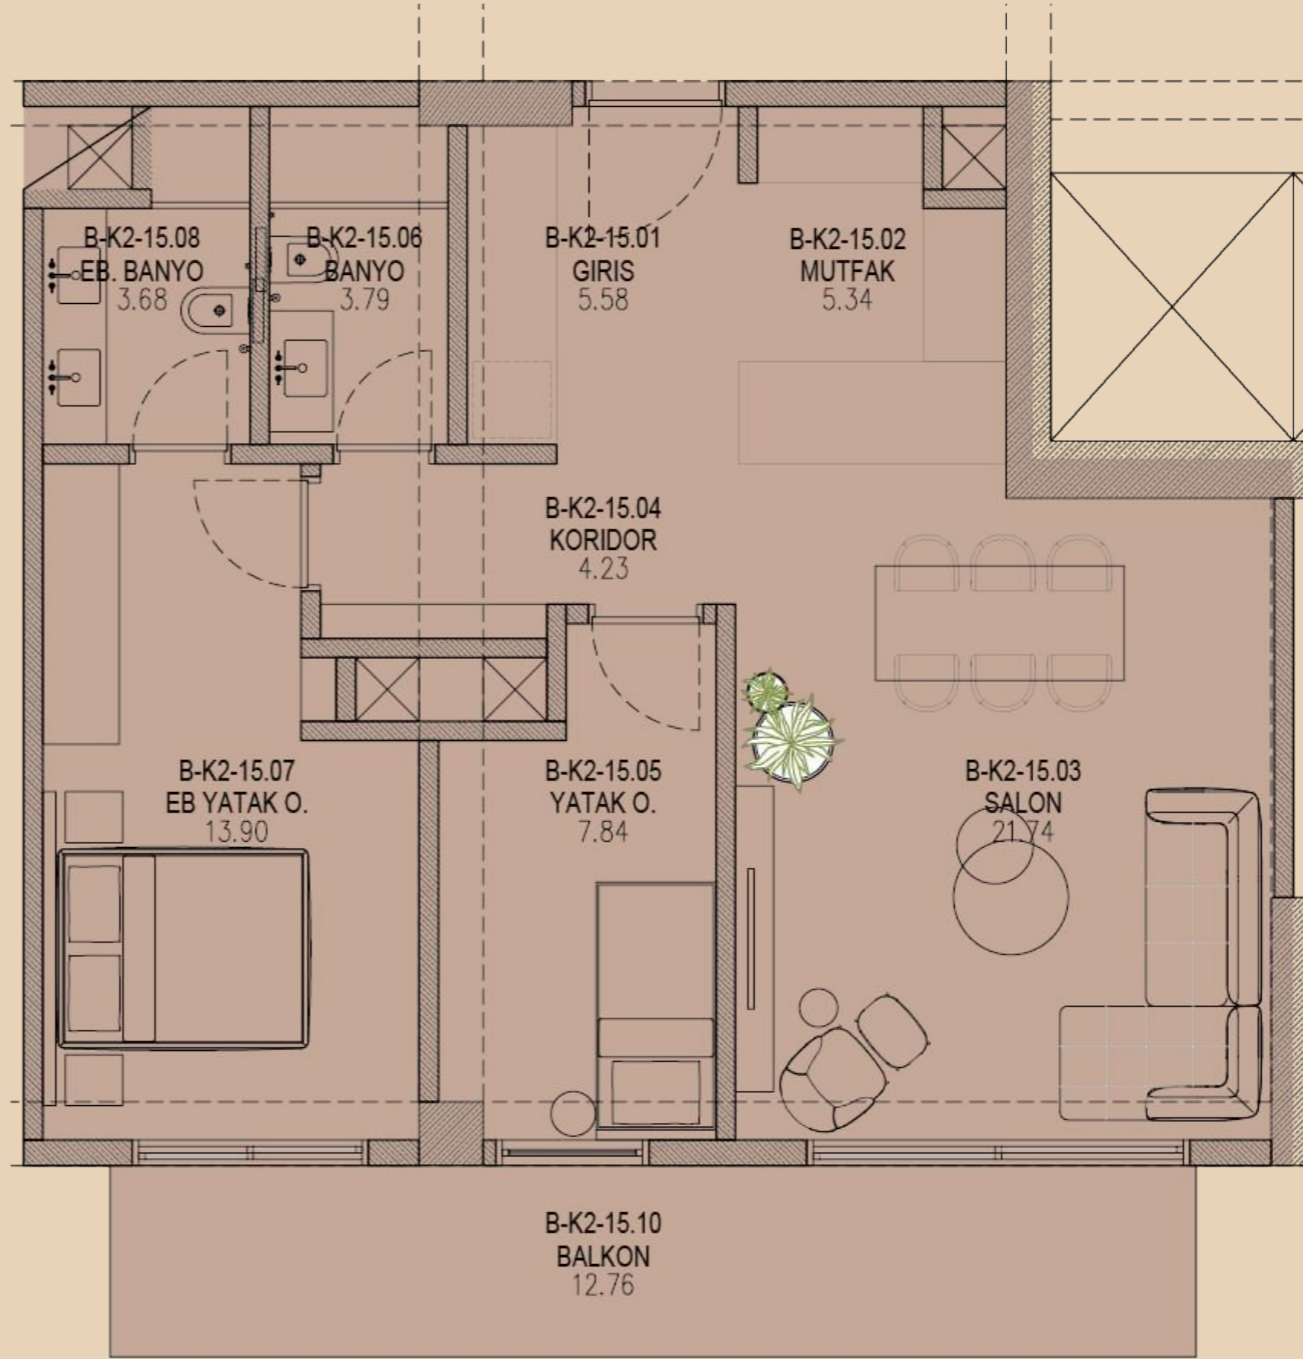

3.5 + 1

BRÜT 145,34 m²

NET 72,22 m²

14 NUMARALI DAİRE

TİP B
3 ADET

2 + 1
BRÜT 103.07 m²
NET 66.11 m²

15, 16, 17 NUMARALI DAİRELER

İKİNCİ KAT
B BLOK

TİP B

2 ADET

2 + 1

BRÜT 103.44 m²

NET 66.11 m²

22, 23, 24 NUMARALI DAİRELER

TİP B
3 ADET

2 + 1
BRÜT 103.07 m²
NET 66.11 m²