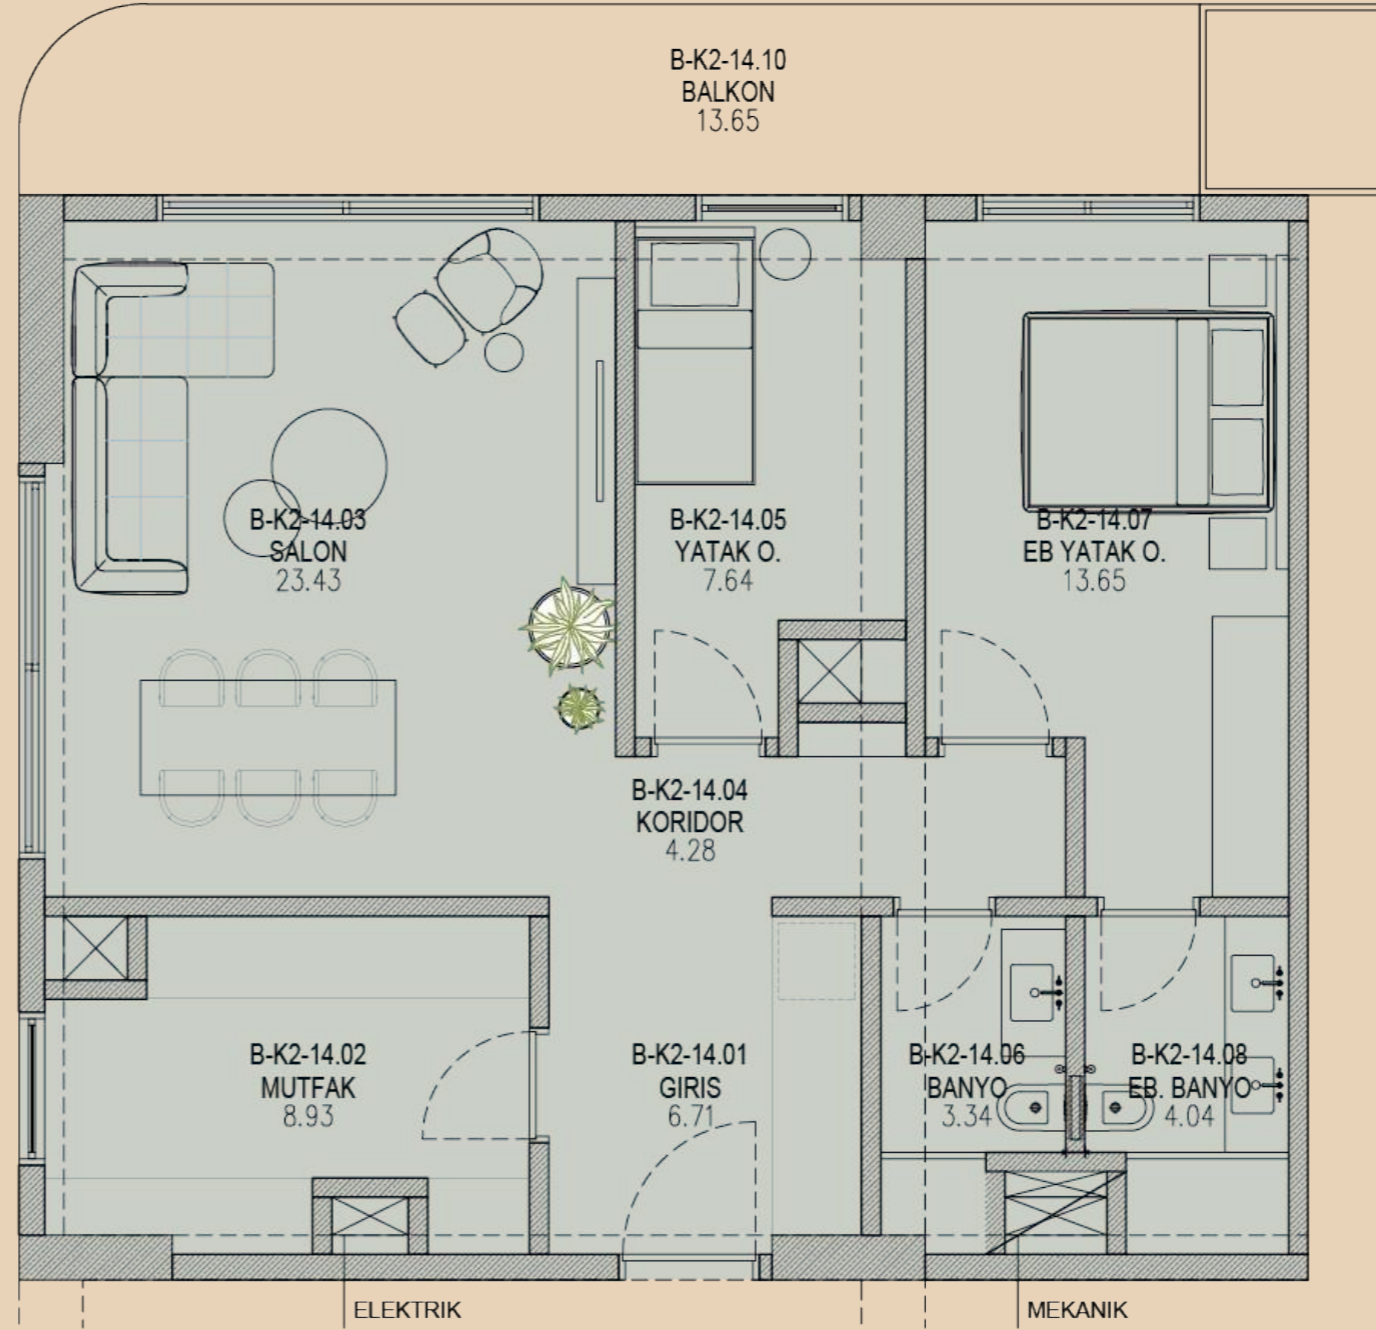

DÖRDÜNCÜ KAT
B BLOK

TİP P 1

1 ADET

3.5 + 1

BRÜT 252.29 m²

NET 132.87 m²

27 NUMARALI DAİRE