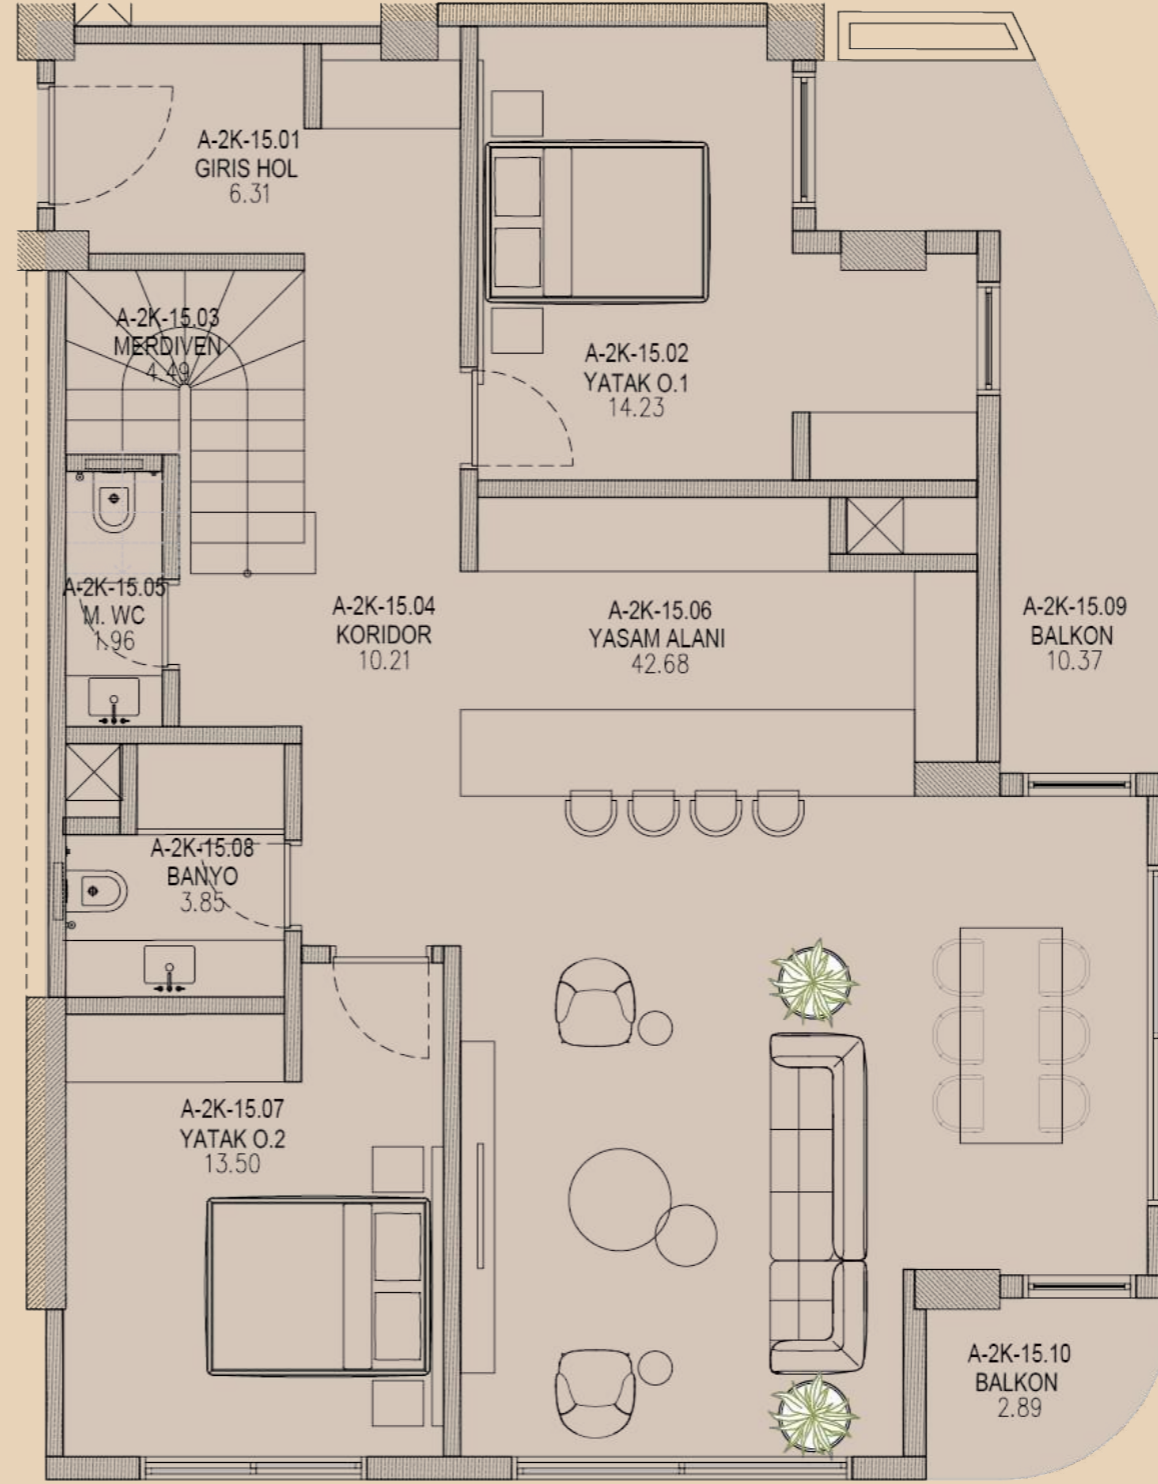

B BLOK 28 DAİRE

1+1

2+1 2.5+1

3+1 3.5+1

4+1 4.5+1

ŞEKLİNDE 7 FARKLI TİP DAİRE SEÇENEĞİ

SERAS

V A Z İ Y E T P L A N I
K A T L A R

İKİNCİ KAT
A BLOK

İKİNCİ KAT
A BLOK

DUBLEKS M

1 ADET

2 + 1

BRÜT 137.46 m²

NET 84.57 m²

12 NUMARALI DAİRE