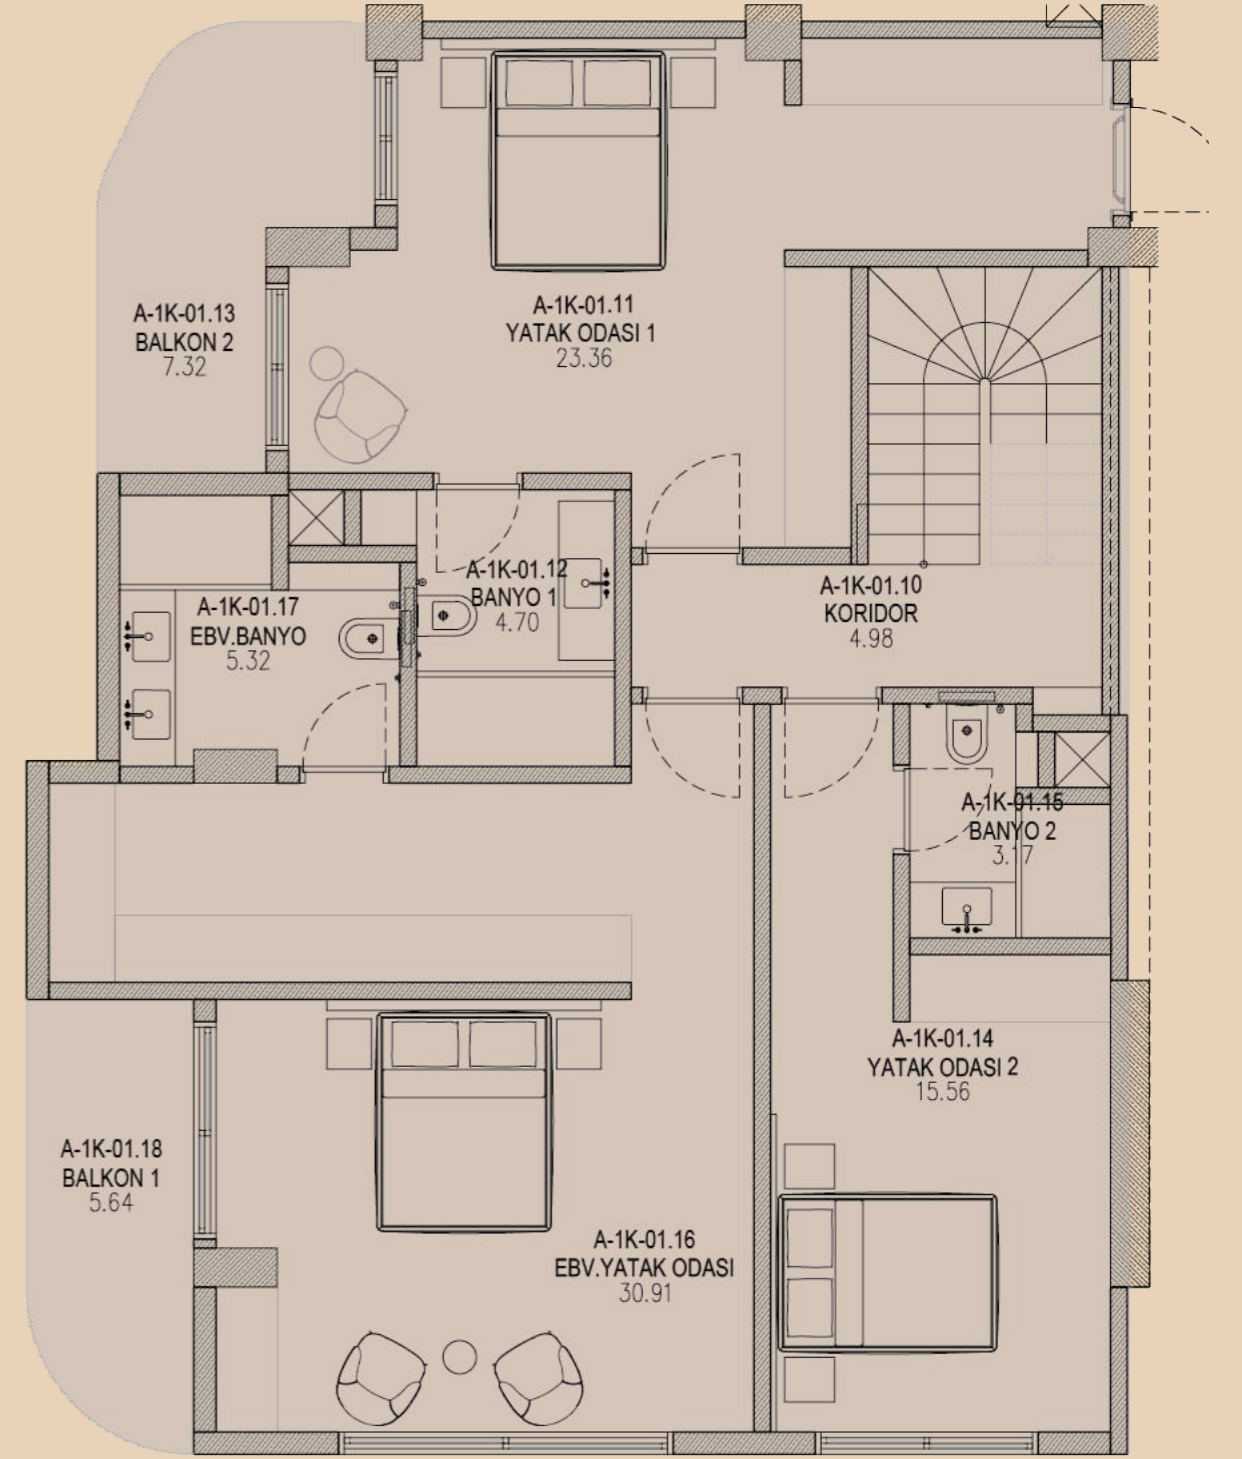

B BLOK 28 DAİRE

1+1

2+1 2.5+1

3+1 3.5+1

4+1 4.5+1

ŞEKLİNDE 7 FARKLI TİP DAİRE SEÇENEĞİ

SERAS

V A Z İ Y E T P L A N I
K A T L A R

BODRUM KAT

Z E M İ N K A T

BİRİNCİ KAT

İKİNCİ KAT

ÜÇÜNCÜ KAT

D Ö R D Ü N C Ü K A T

ÇATI PLANI

K A T P L A N I
A V E B B L O K L A R I

ZEMİN KAT
A BLOK

DUBLEKS G 1

2 ADET

3,5 + 1

BRÜT 226.60 m²

NET 154.11 m²

01, 07 NUMARALI DAİRELER

DUBLEKS H

2 ADET

2 + 1

BRÜT 155.54 m²

NET 107.38 m²

03, 06 NUMARALI DAİRELER

ZEMİN KAT
A BLOK

ZEMİN KAT
A BLOK

DUBLEKS J