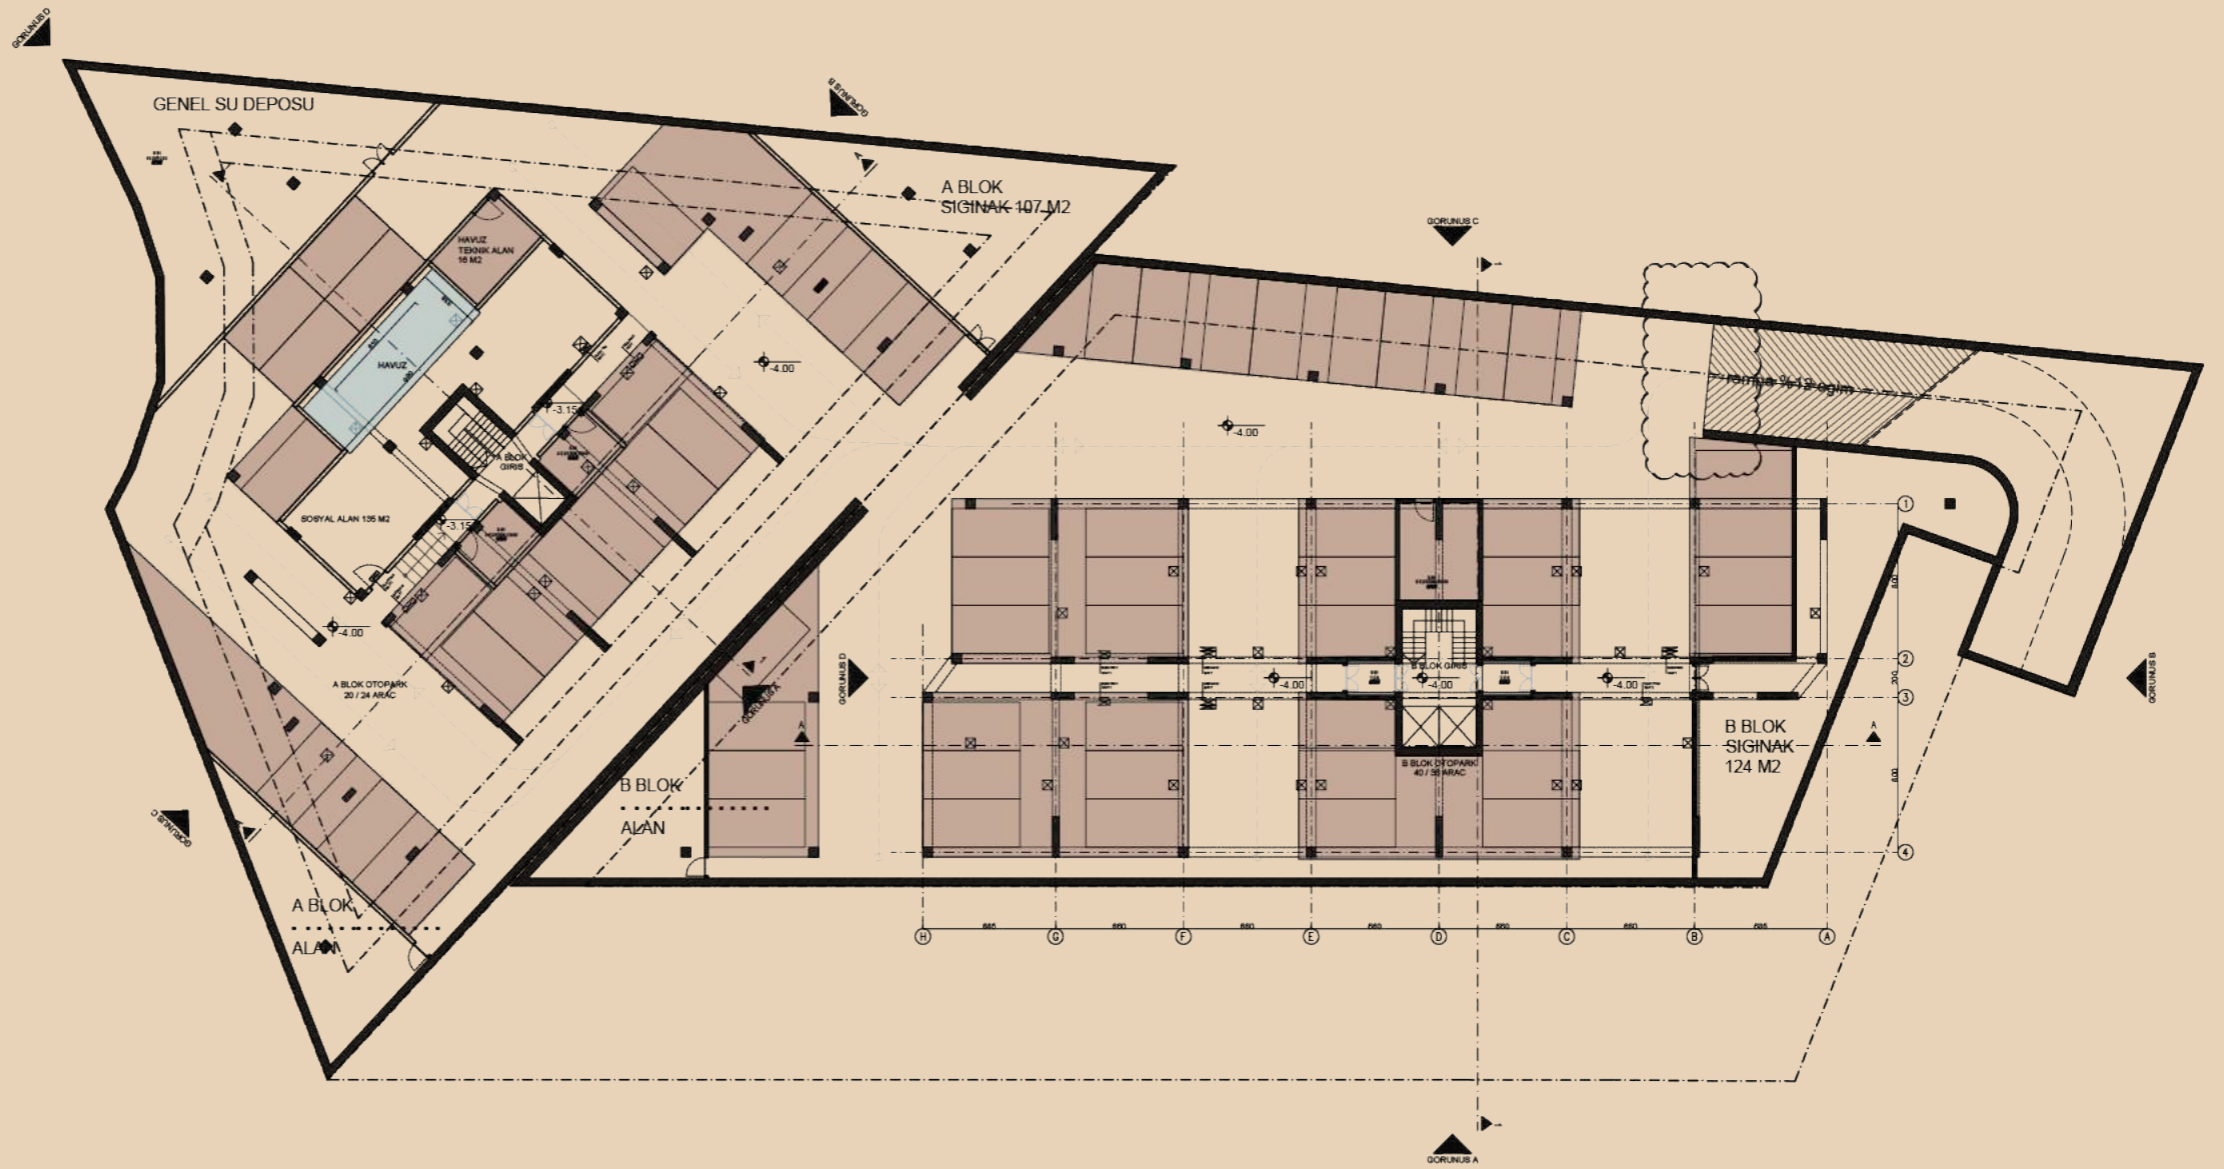

SEBA | SIENA
GÖKTÜRK

SEBA | SIENA
GÖKTÜRK

SEBA SIENA

S

PROJE KÜNYESİ

2 BLOK

TOPLAM 44 DAİRE

A BLOK 16 DAİRE

B BLOK 28 DAİRE

1+1

2+1 2.5+1

3+1 3.5+1

4+1 4.5+1

ŞEKLİNDE 7 FARKLI TİP DAİRE SEÇENEĞİ

SERAS

V A Z İ Y E T P L A N I
K A T L A R

BODRUM KAT

Z E M İ N K A T

BİRİNCİ KAT

İKİNCİ KAT

ÜÇÜNCÜ KAT

D Ö R D Ü N C Ü K A T

ÇATI PLANI

K A T P L A N I
A V E B B L O K L A R I