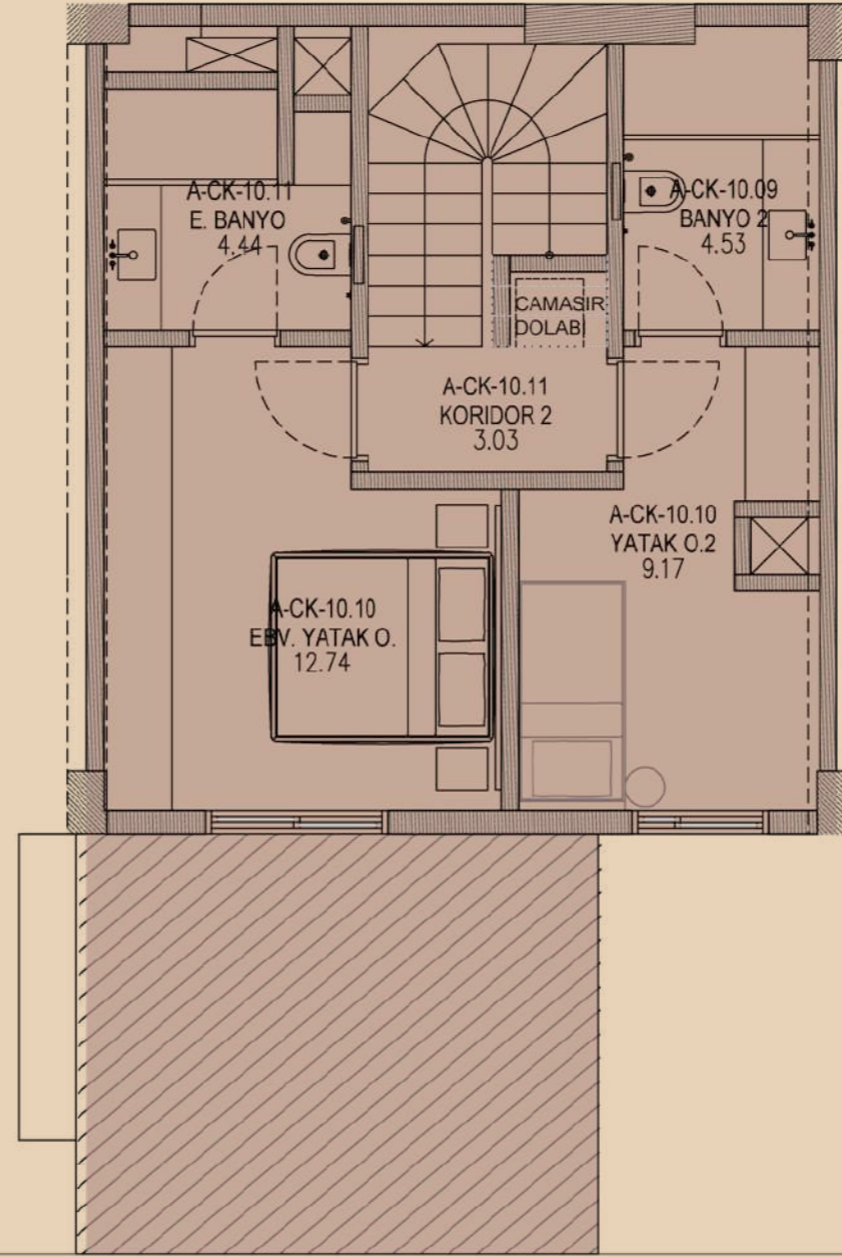

BRÜT 283.09 m²

NET 199.71 m²

02 NUMARALI DAİRE

ZEMİN KAT
A BLOK

ZEMİN KAT
A BLOK

DUBLEKS 2GB

1 ADET

5.5 + 1

BRÜT 283.09 m²

NET 198.47 m²

05 NUMARALI DAİRE

İKİNCİ KAT
A BLOK

DUBLEKS R1

1 ADET

3 + 1

BRÜT 191.45 m²

NET 120.83 m²

08 NUMARALI DAİRE

DUBLEKS L

2 ADET

3 + 1

BRÜT 148.49 m²

NET 95.34 m²

10, 14 NUMARALI DAİRELER