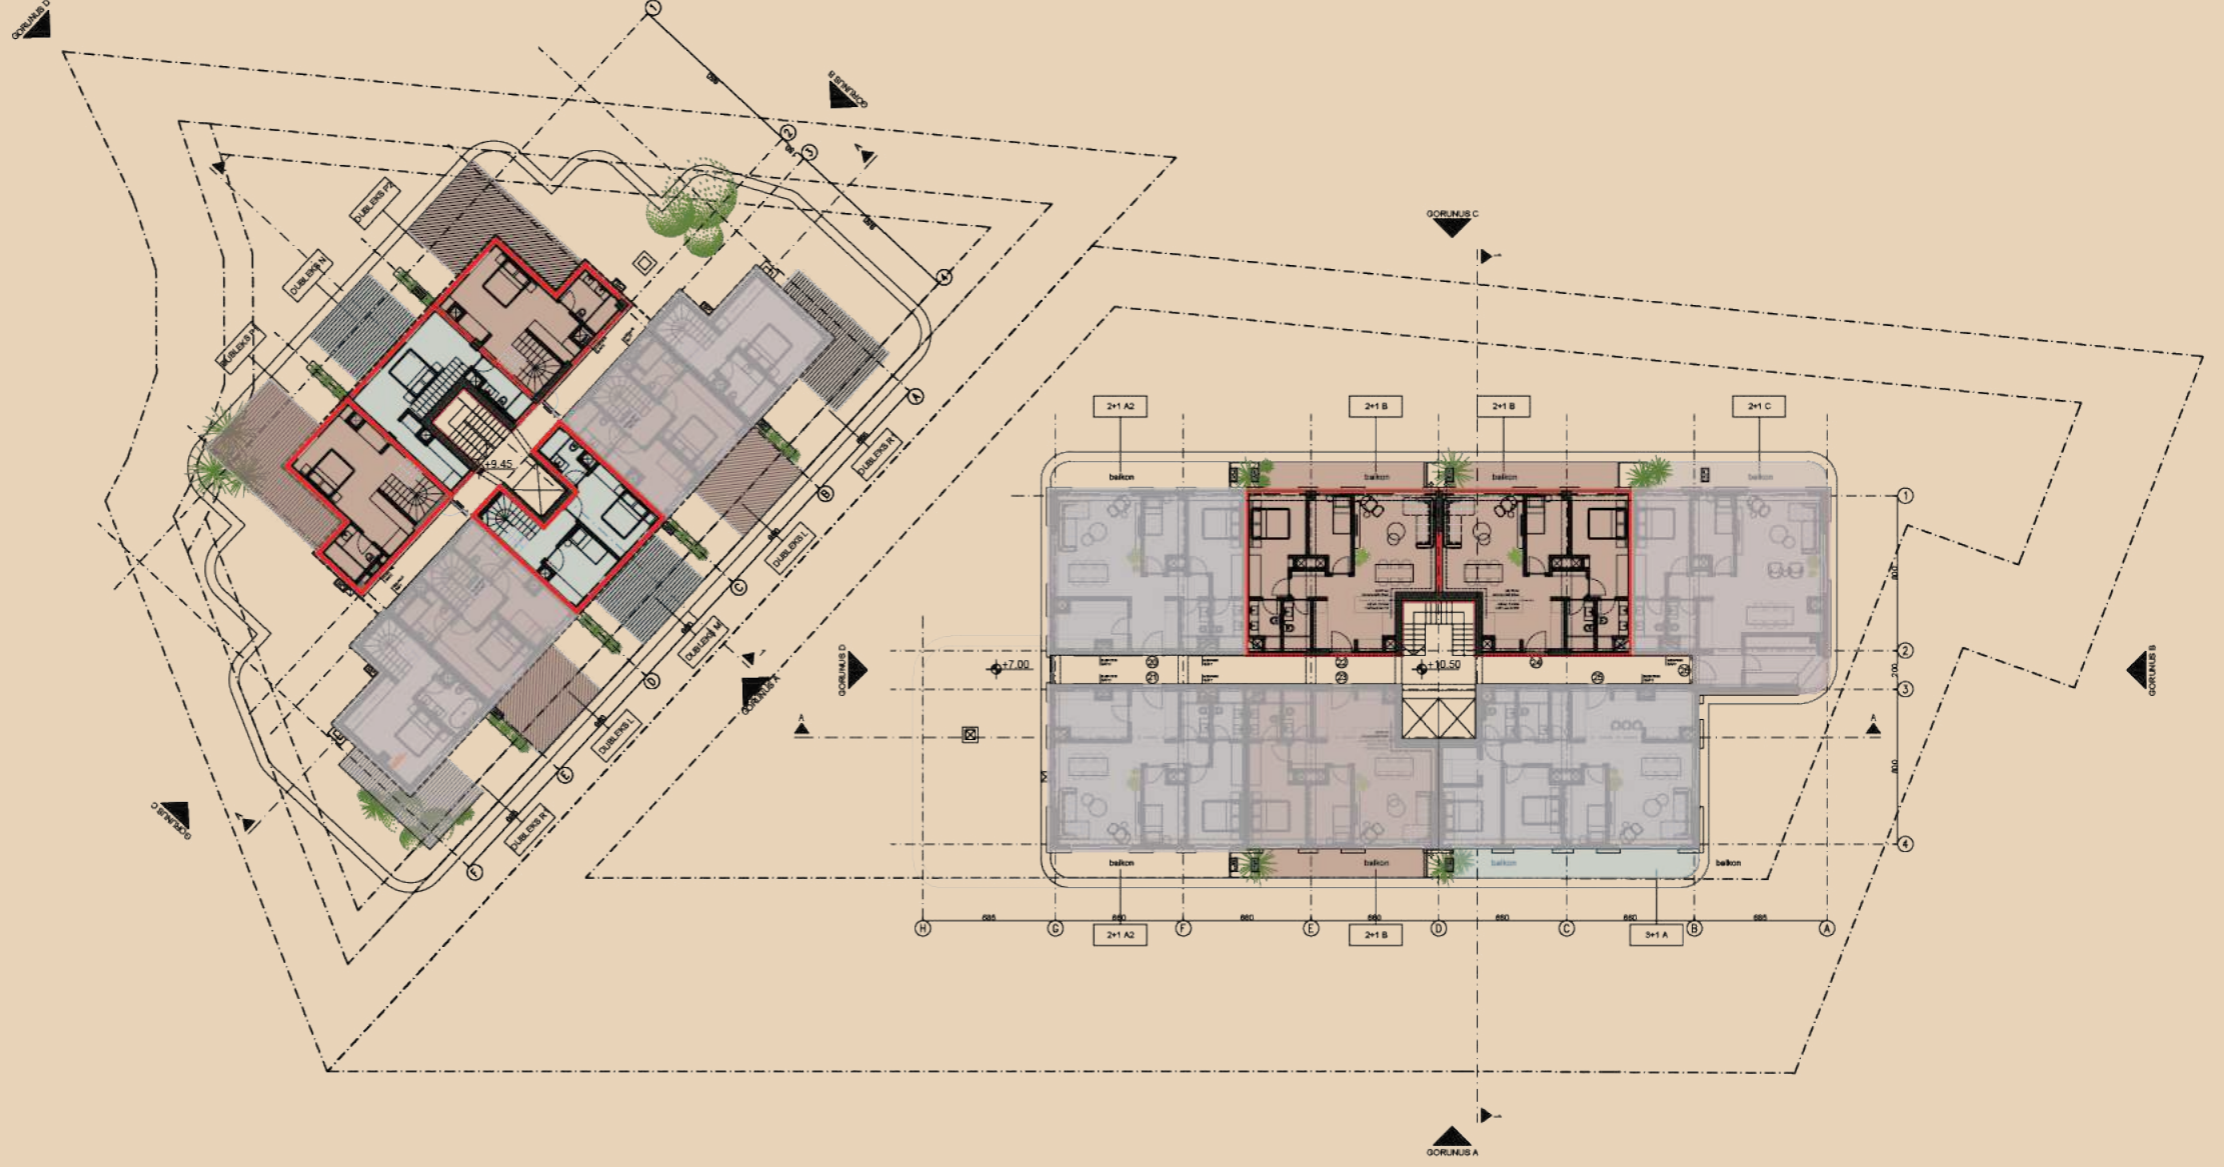

SEBA | SIENA
GÖKTÜRK

SEBA | SIENA
GÖKTÜRK

SEBA SIENA

S

PROJE KÜNYESİ

2 BLOK

TOPLAM 44 DAİRE

A BLOK 16 DAİRE

B BLOK 28 DAİRE

1+1

2+1 2.5+1

3+1 3.5+1

4+1 4.5+1

ŞEKLİNDE 7 FARKLI TİP DAİRE SEÇENEĞİ

SERAS

V A Z İ Y E T P L A N I
K A T L A R

BODRUM KAT

Z E M İ N K A T

BİRİNCİ KAT

İKİNCİ KAT

ÜÇÜNCÜ KAT

D Ö R D Ü N C Ü K A T

ÇATI PLANI

K A T P L A N I
A V E B B L O K L A R I