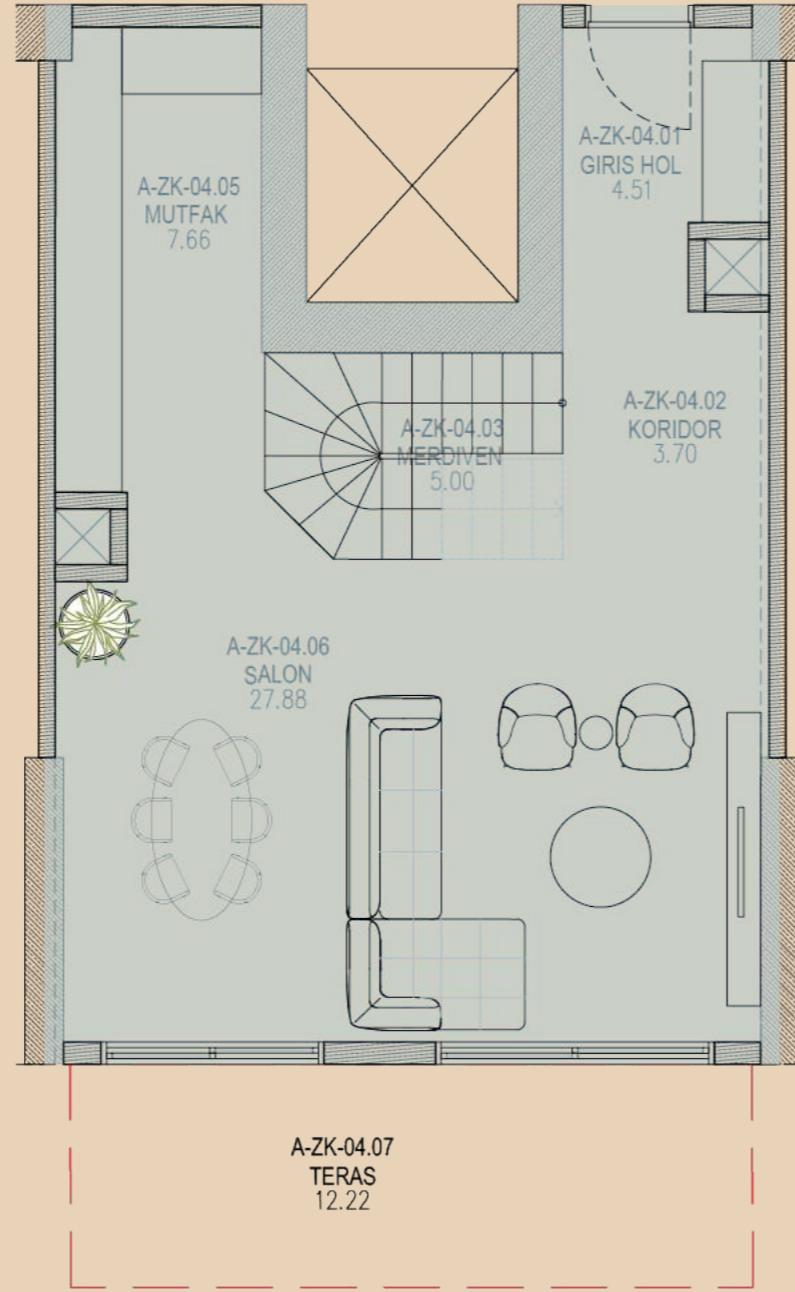

ZEMİN KAT
A BLOK

DUBLEKS G 1

2 ADET

3,5 + 1

BRÜT 226.60 m²

NET 154.11 m²

01, 07 NUMARALI DAİRELER

DUBLEKS H

2 ADET

2 + 1

BRÜT 155.54 m²

NET 107.38 m²

03, 06 NUMARALI DAİRELER

ZEMİN KAT
A BLOK

ZEMİN KAT
A BLOK

DUBLEKS J

1 ADET

2 + 1

BRÜT 144.79 m²

NET 96.56 m²

04 NUMARALI DAİRE

DUBLEKS G2A

1 ADET

2 + 1

BRÜT 283.09 m²

NET 199.71 m²

02 NUMARALI DAİRE

ZEMİN KAT
A BLOK

ZEMİN KAT
A BLOK

DUBLEKS 2GB

1 ADET

5.5 + 1