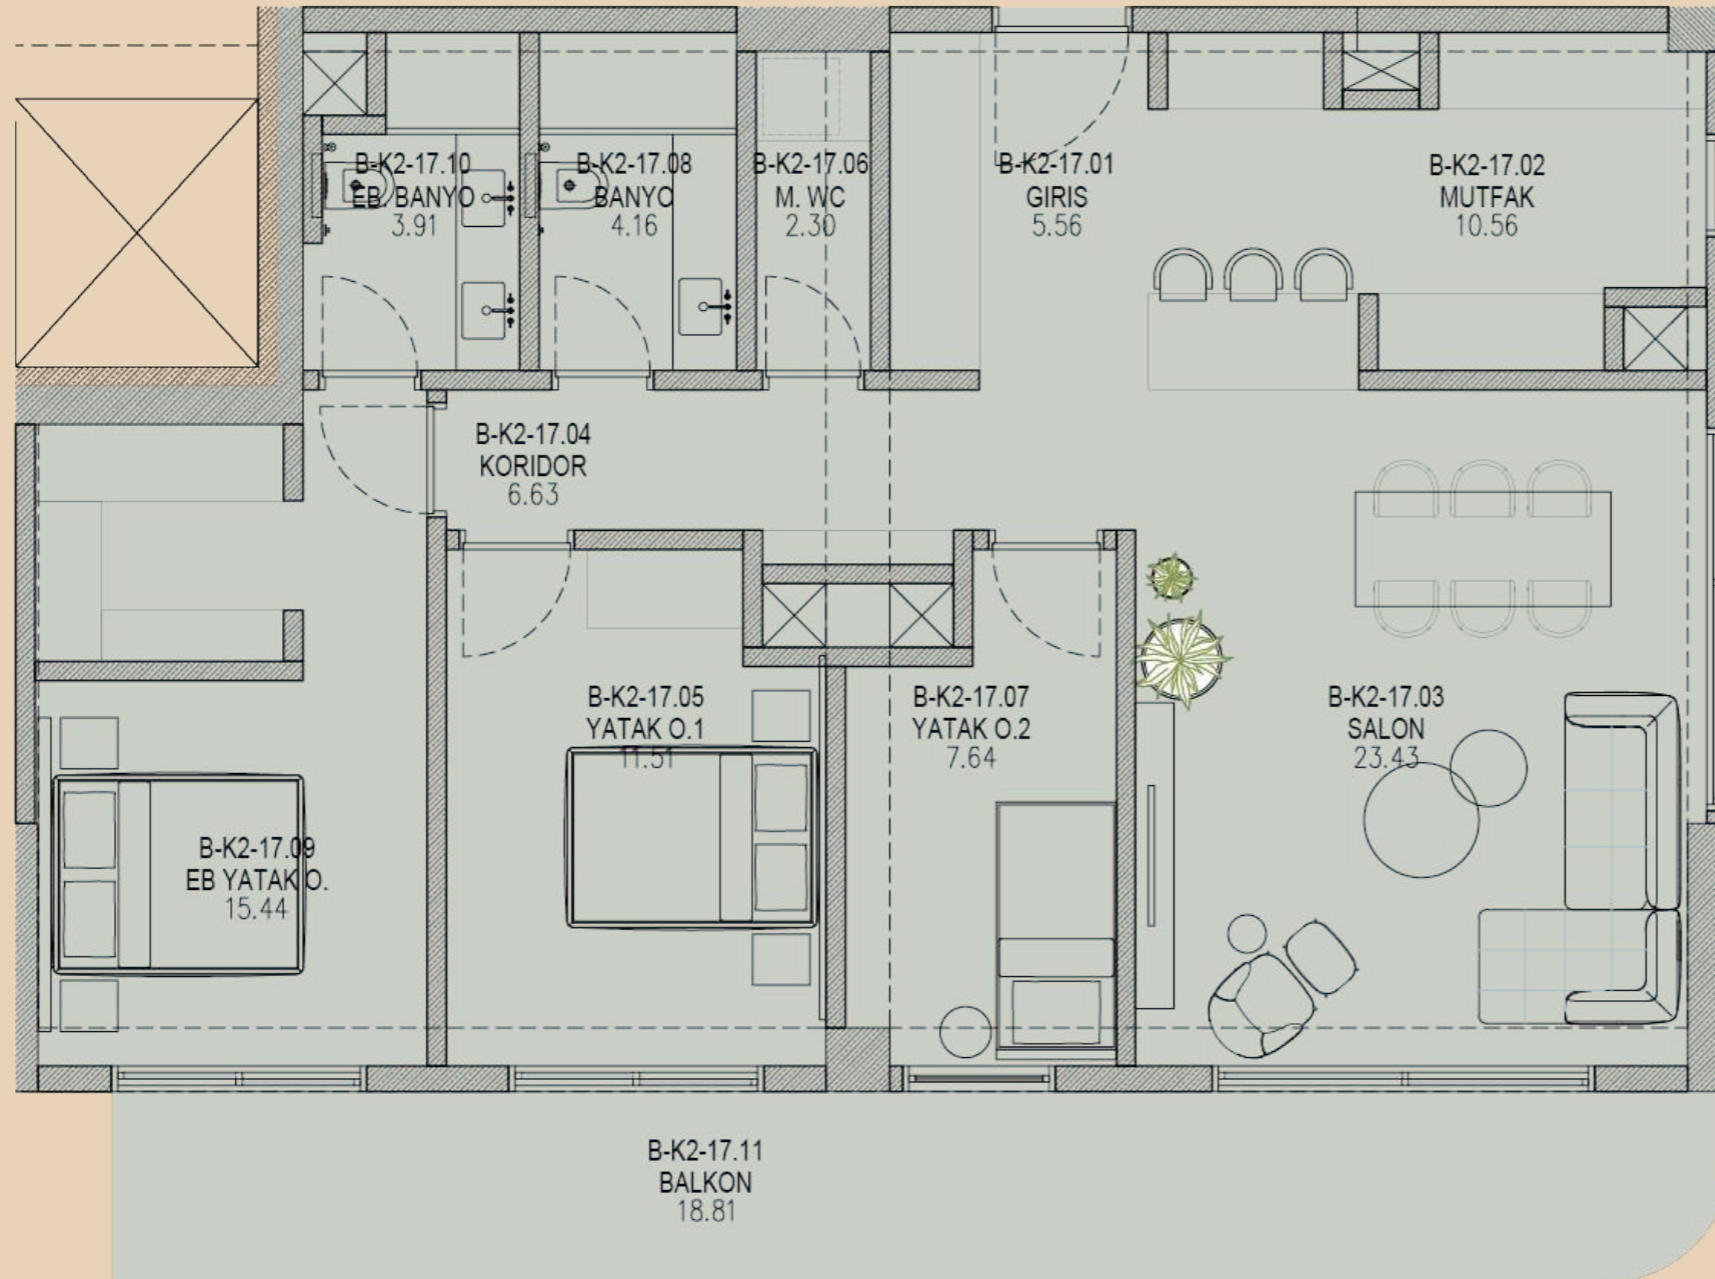

15, 16, 17 NUMARALI DAİRELER

İKİNCİ KAT
B BLOK

TİP 3 + 1 A

1 ADET

3 + 1

BRÜT 143.02 m²

NET 91.15 m²

18 NUMARALI DAİRE