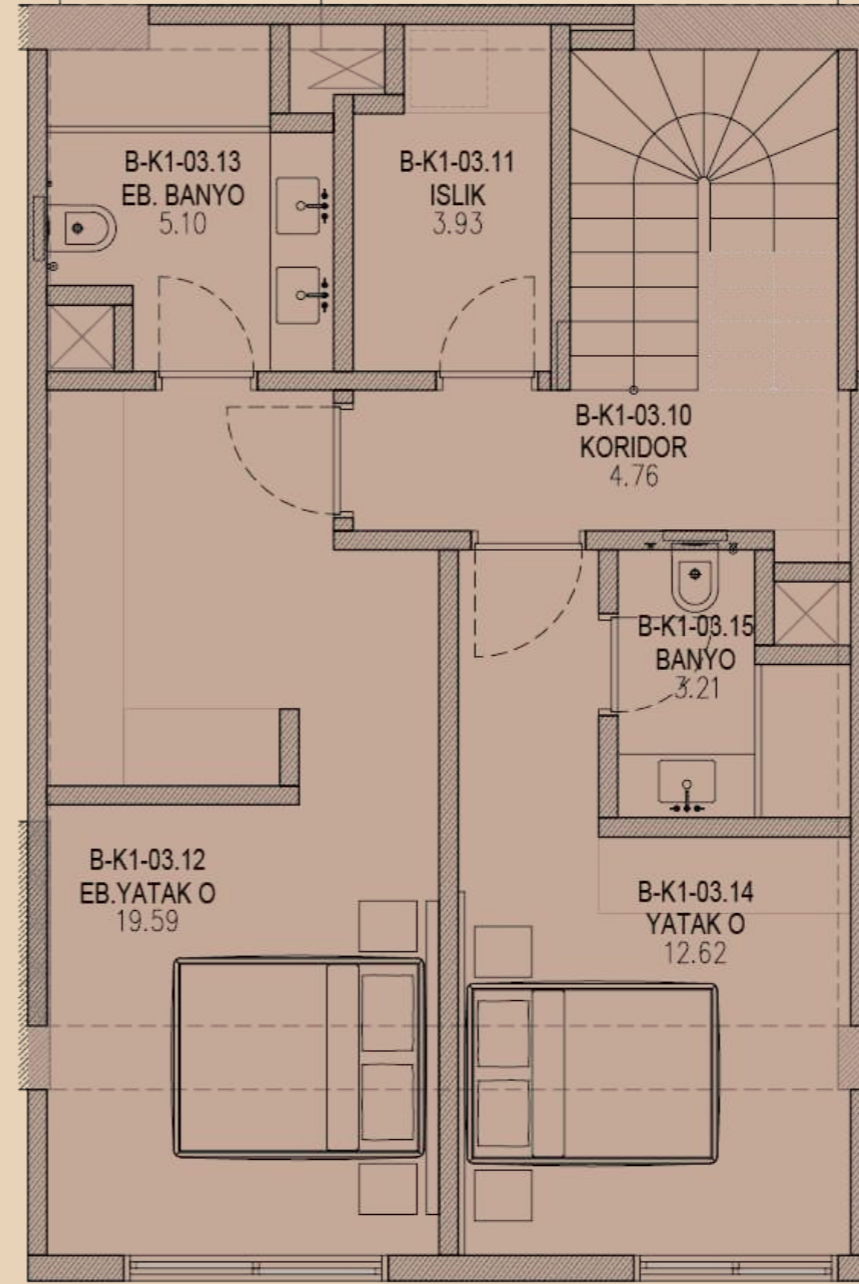

BRÜT 193.43 m²

NET 116.24 m²

09 NUMARALI DAİRE

ZEMİN KAT
B BLOK

DUBLEKS A

1 ADET

3 + 1

BRÜT 215.55 m²

NET 127.96 m²

01 NUMARALI DAİRE

DUBLEKS B

1 ADET

2.5 + 1

BRÜT 188.72 m²

NET 104.68 m²

03 NUMARALI DAİRE