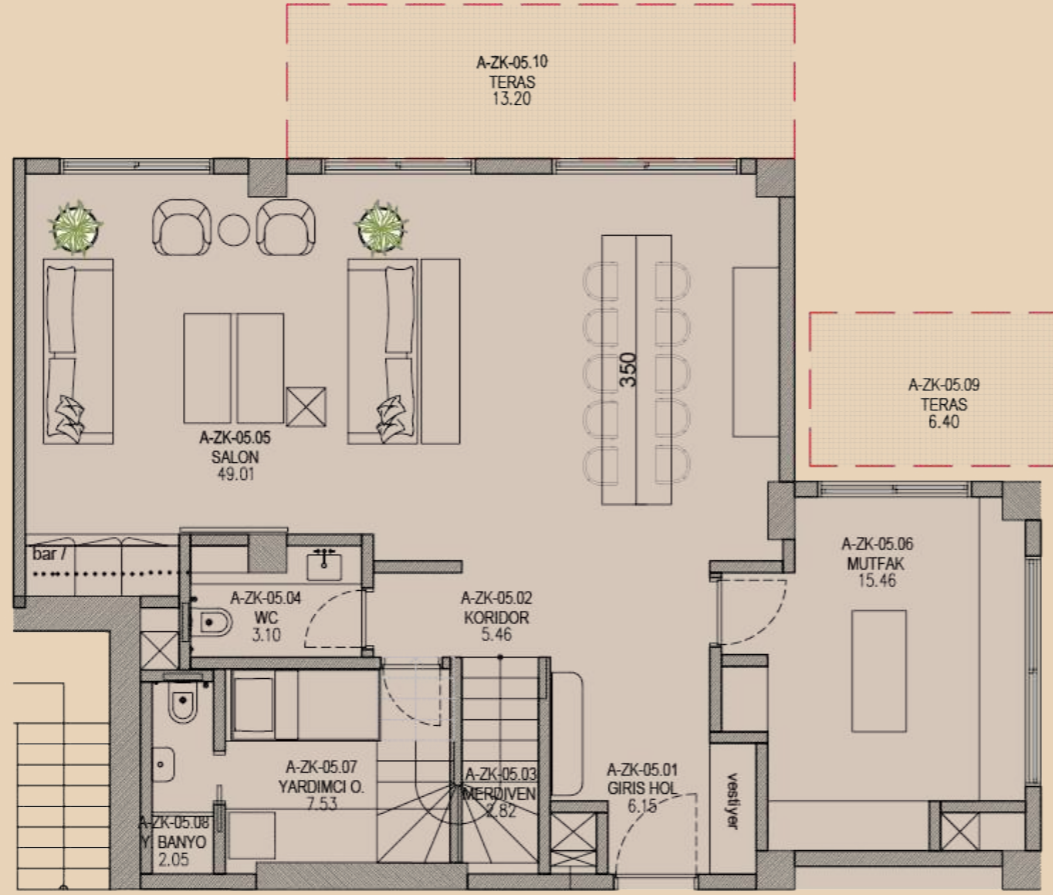

ZEMİN KAT
A BLOK

DUBLEKS 2GB

1 ADET

5.5 + 1

BRÜT 283.09 m²

NET 198.47 m²

05 NUMARALI DAİRE