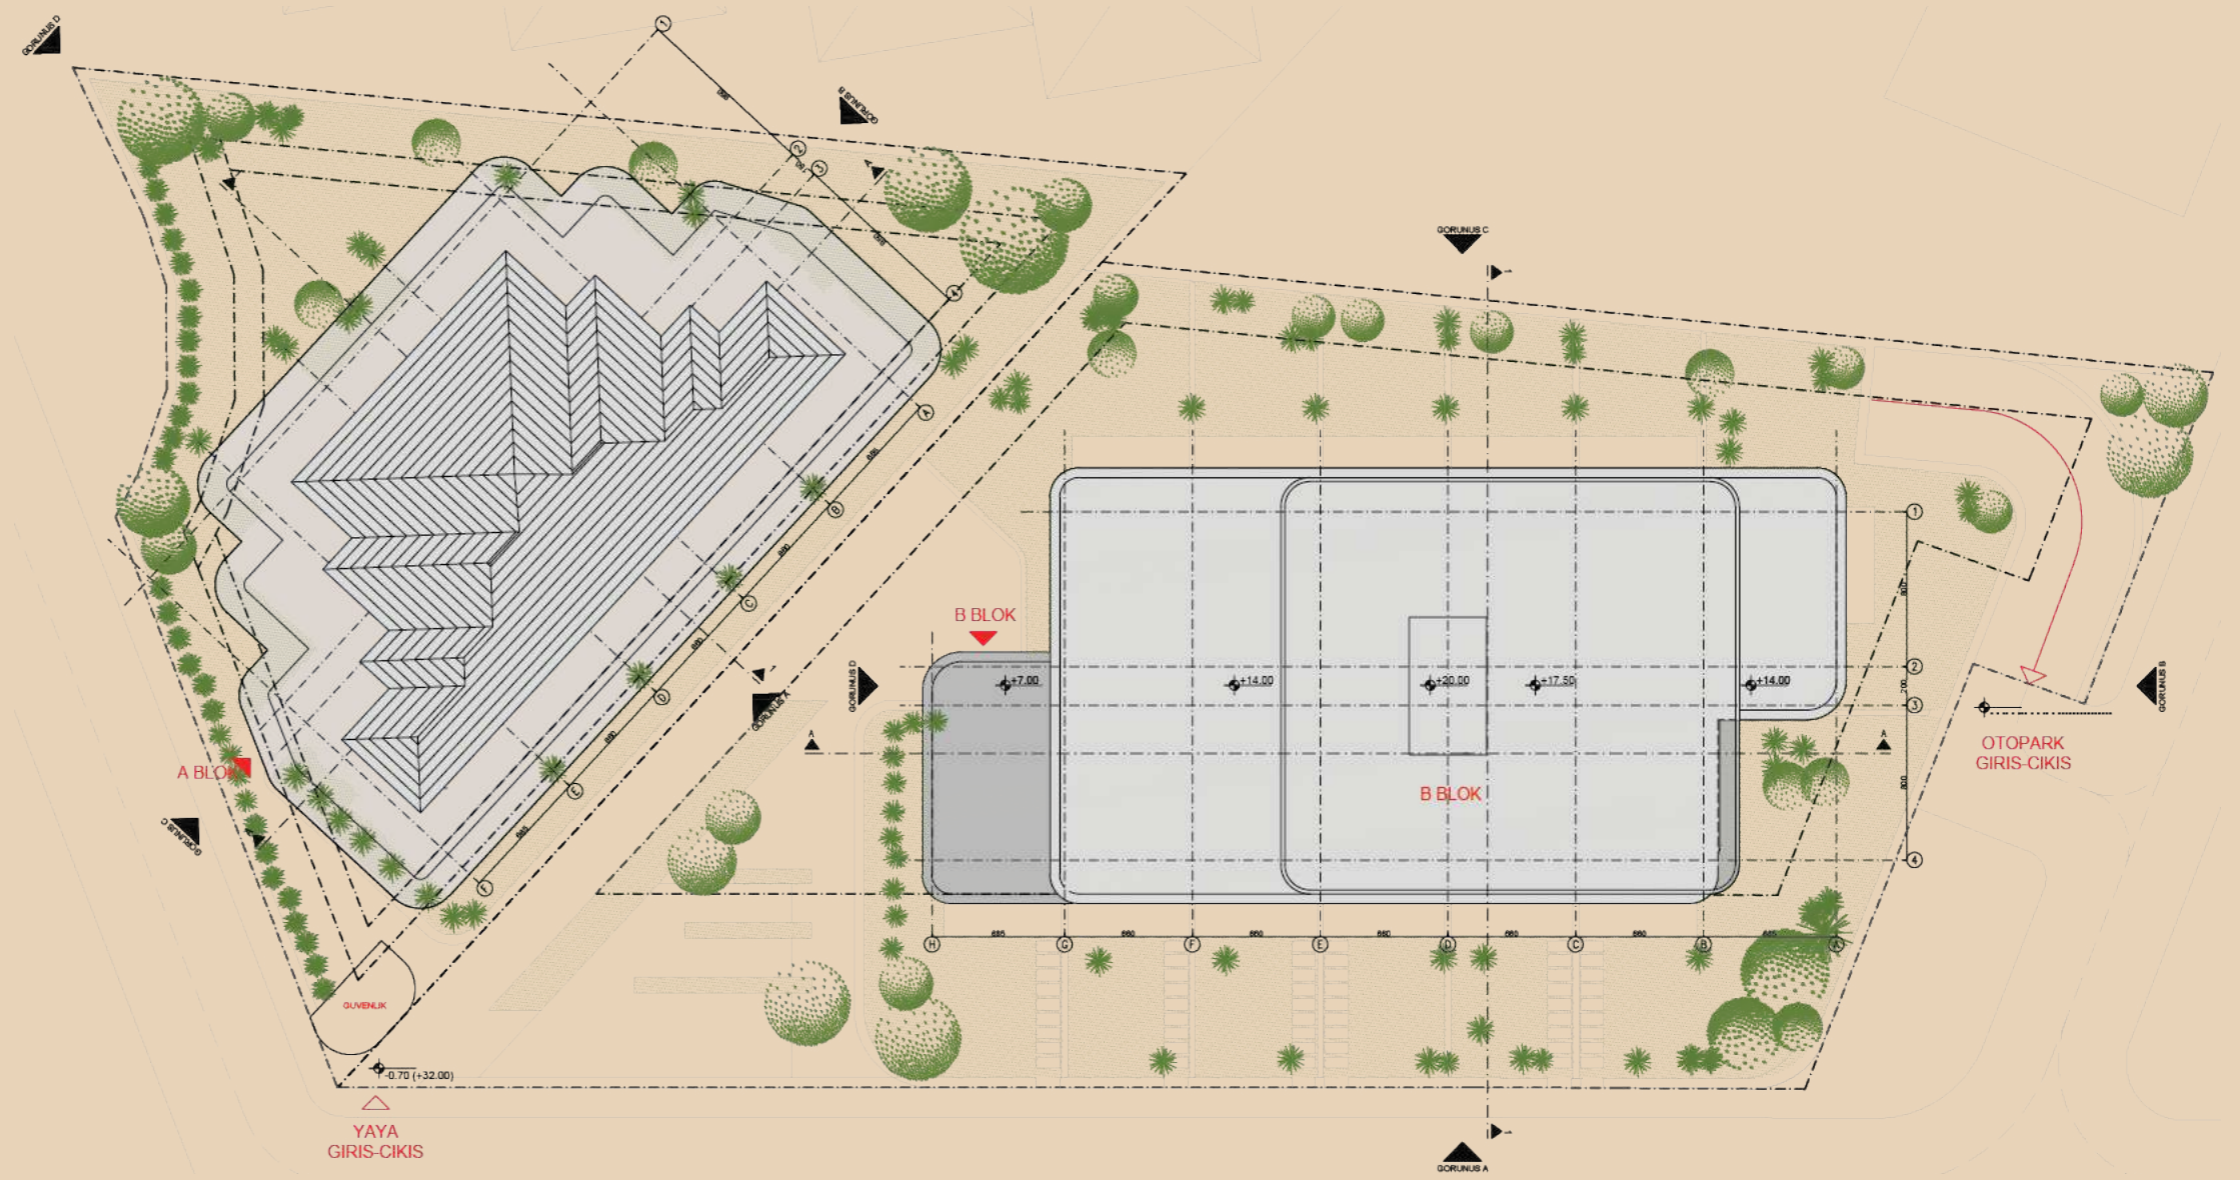

SEBA | SIENA
GÖKTÜRK

SEBA | SIENA
GÖKTÜRK

SEBA SIENA

S

PROJE KÜNYESİ

2 BLOK

TOPLAM 44 DAİRE

A BLOK 16 DAİRE

B BLOK 28 DAİRE

1+1

2+1 2.5+1

3+1 3.5+1

4+1 4.5+1

ŞEKLİNDE 7 FARKLI TİP DAİRE SEÇENEĞİ

SERAS

V A Z İ Y E T P L A N I
K A T L A R

BODRUM KAT

Z E M İ N K A T

BİRİNCİ KAT

İKİNCİ KAT

ÜÇÜNCÜ KAT

D Ö R D Ü N C Ü K A T

ÇATI PLANI

K A T P L A N I
A V E B B L O K L A R I