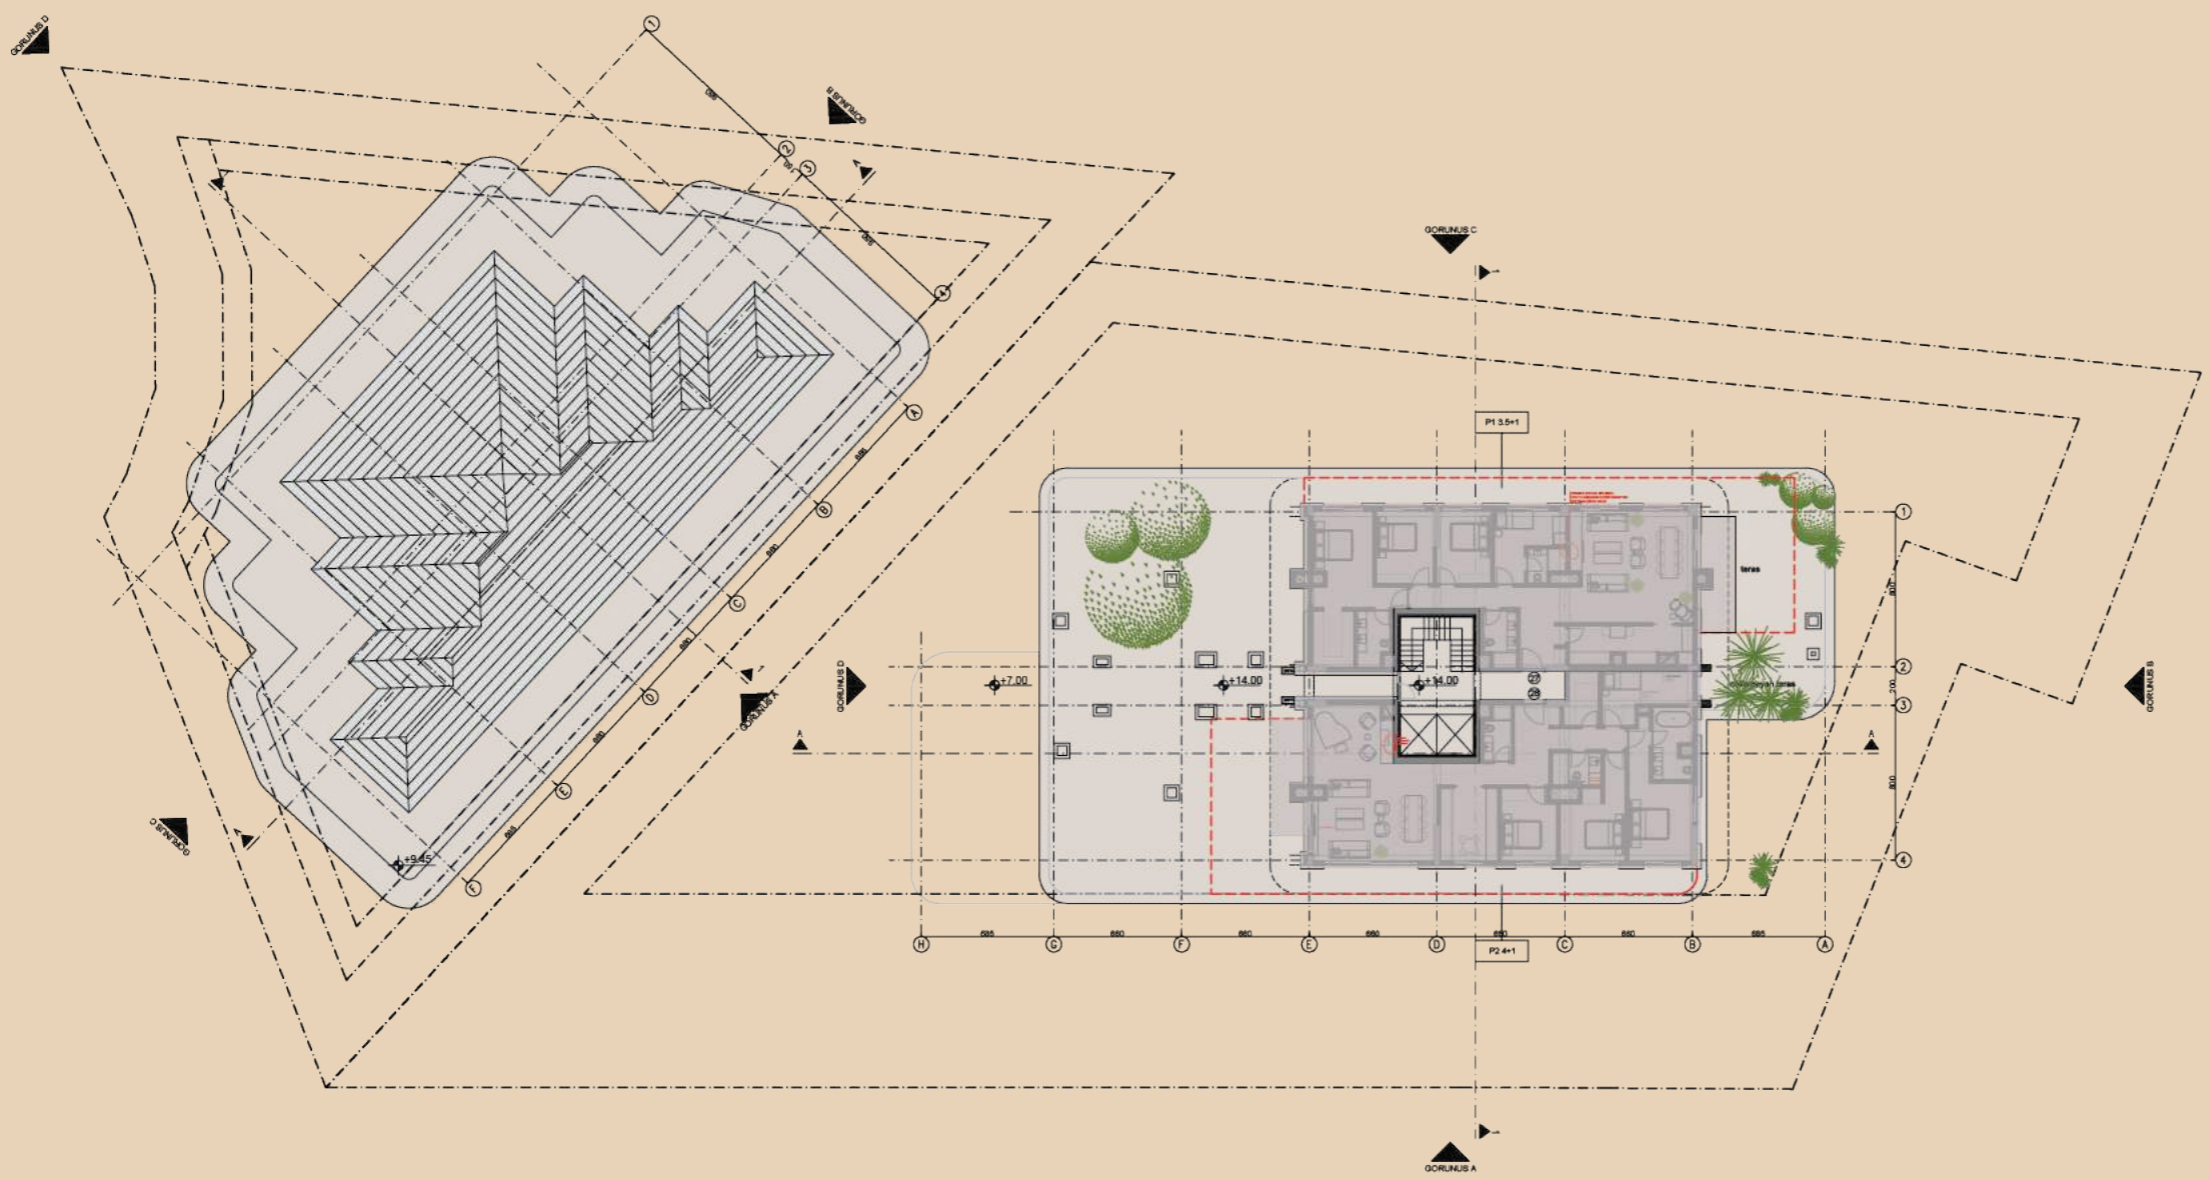

SEBA | SIENA
GÖKTÜRK

SEBA | SIENA
GÖKTÜRK

SEBA SIENA

S

PROJE KÜNYESİ

2 BLOK

TOPLAM 44 DAİRE

A BLOK 16 DAİRE

B BLOK 28 DAİRE

1+1

2+1 2.5+1

3+1 3.5+1

4+1 4.5+1

ŞEKLİNDE 7 FARKLI TİP DAİRE SEÇENEĞİ

SERAS

V A Z İ Y E T P L A N I
K A T L A R

BODRUM KAT

Z E M İ N K A T

BİRİNCİ KAT

İKİNCİ KAT

ÜÇÜNCÜ KAT

D Ö R D Ü N C Ü K A T

ÇATI PLANI

K A T P L A N I
A V E B B L O K L A R I