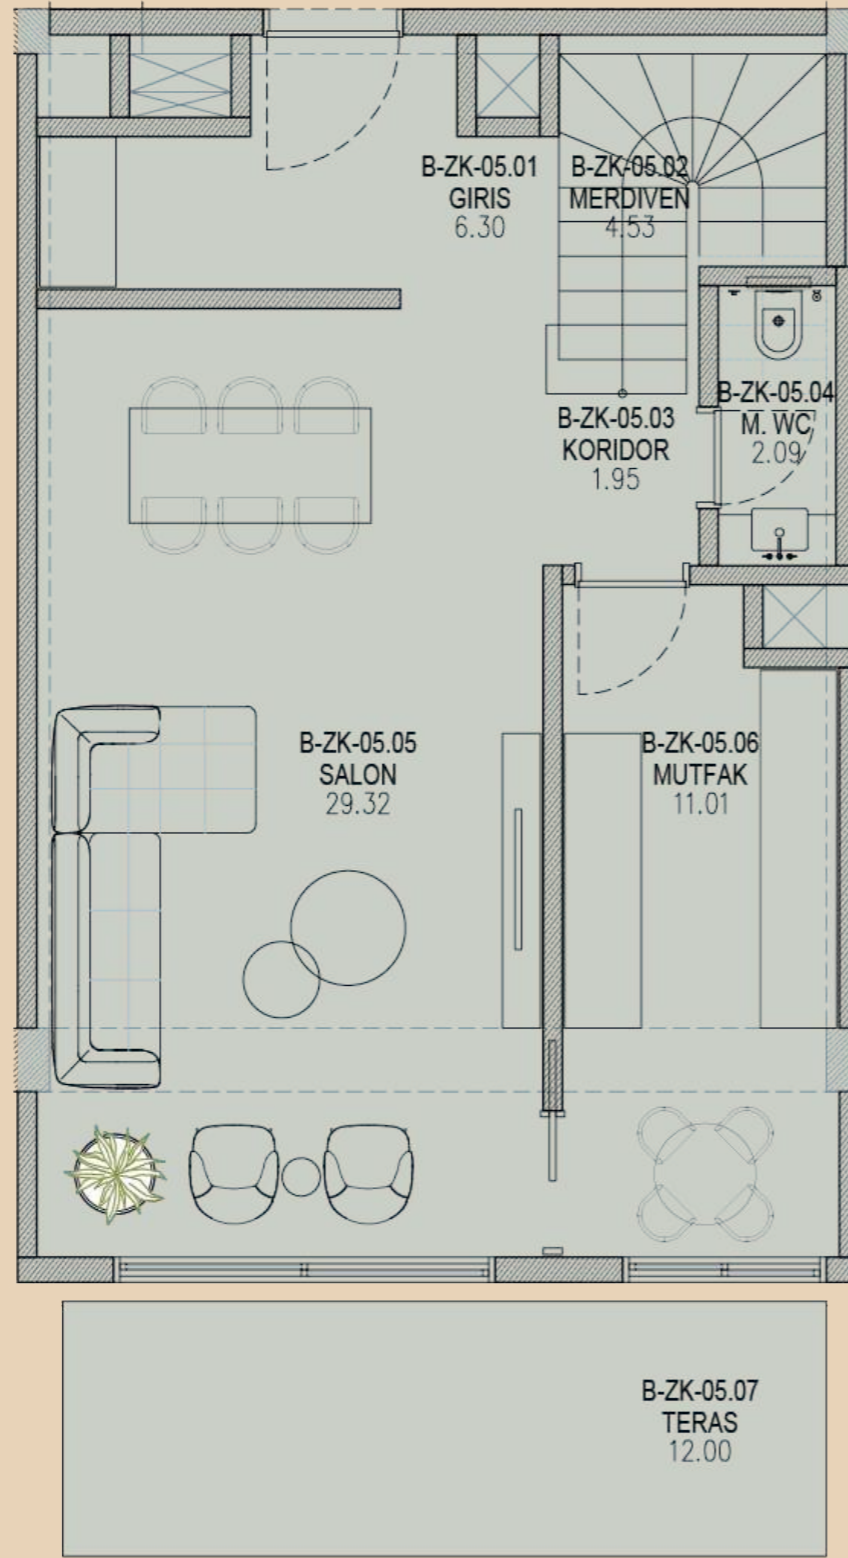

NET 127.96 m²

01 NUMARALI DAİRE

DUBLEKS B

1 ADET

2.5 + 1

BRÜT 188.72 m²

NET 104.68 m²

03 NUMARALI DAİRE

İKİNCİ KAT
B BLOK

ZEMİN KAT
B BLOK

DUBLEKS C

3 ADET

2 + 1

BRÜT 188.72 m²

NET 103.21 m²

04, 05, 10 NUMARALI DAİRELER

ZEMİN KAT
B BLOK

DUBLEKS D1-2

3 ADET

2 + 1

BRÜT 177.29 m²

NET 94.09 m²

06, 07, 09 NUMARALI DAİRELER

ZEMİN KAT
B BLOK