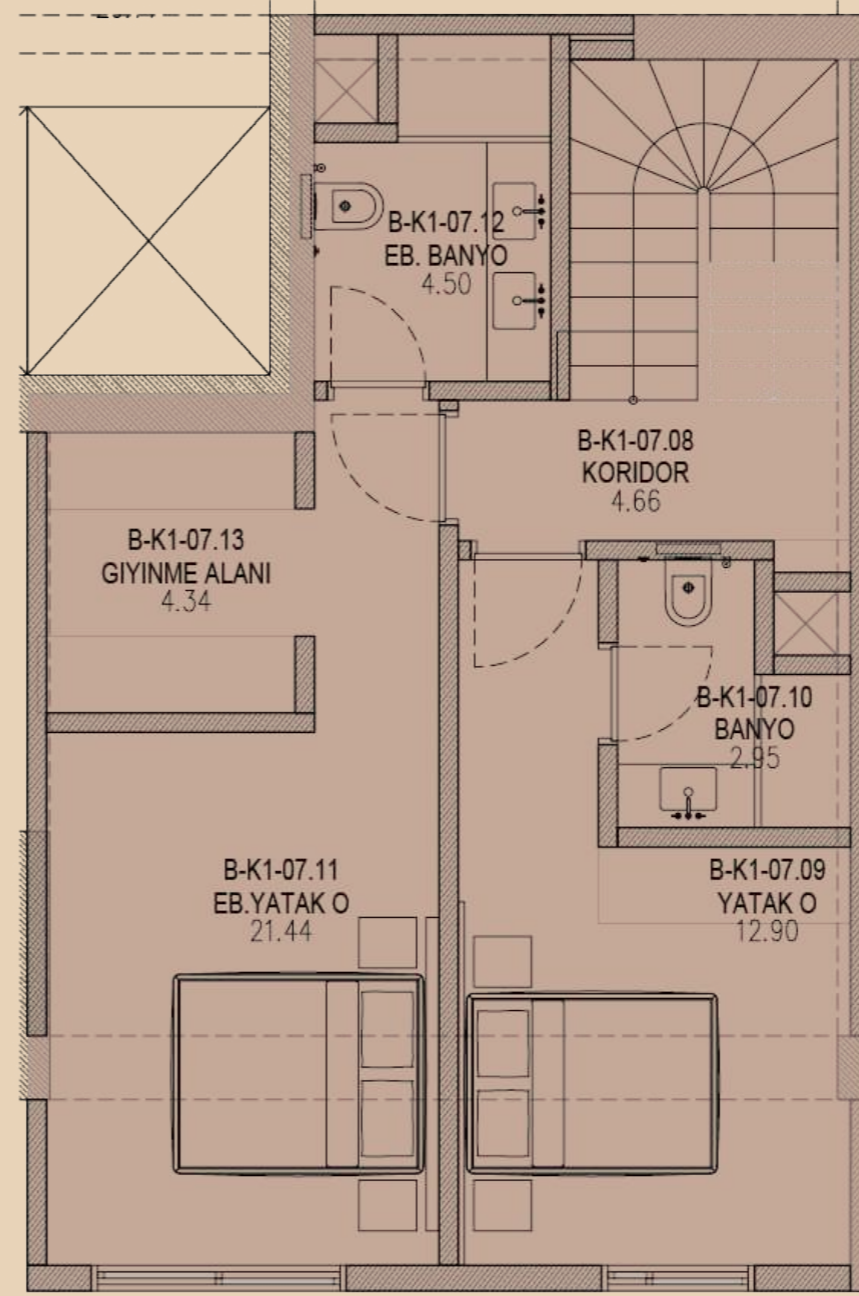

İKİNCİ KAT
B BLOK

ZEMİN KAT
B BLOK

DUBLEKS C

3 ADET

2 + 1

BRÜT 188.72 m²

NET 103.21 m²

04, 05, 10 NUMARALI DAİRELER

ZEMİN KAT
B BLOK

DUBLEKS D1-2

3 ADET

2 + 1

BRÜT 177.29 m²

NET 94.09 m²

06, 07, 09 NUMARALI DAİRELER

ZEMİN KAT
B BLOK