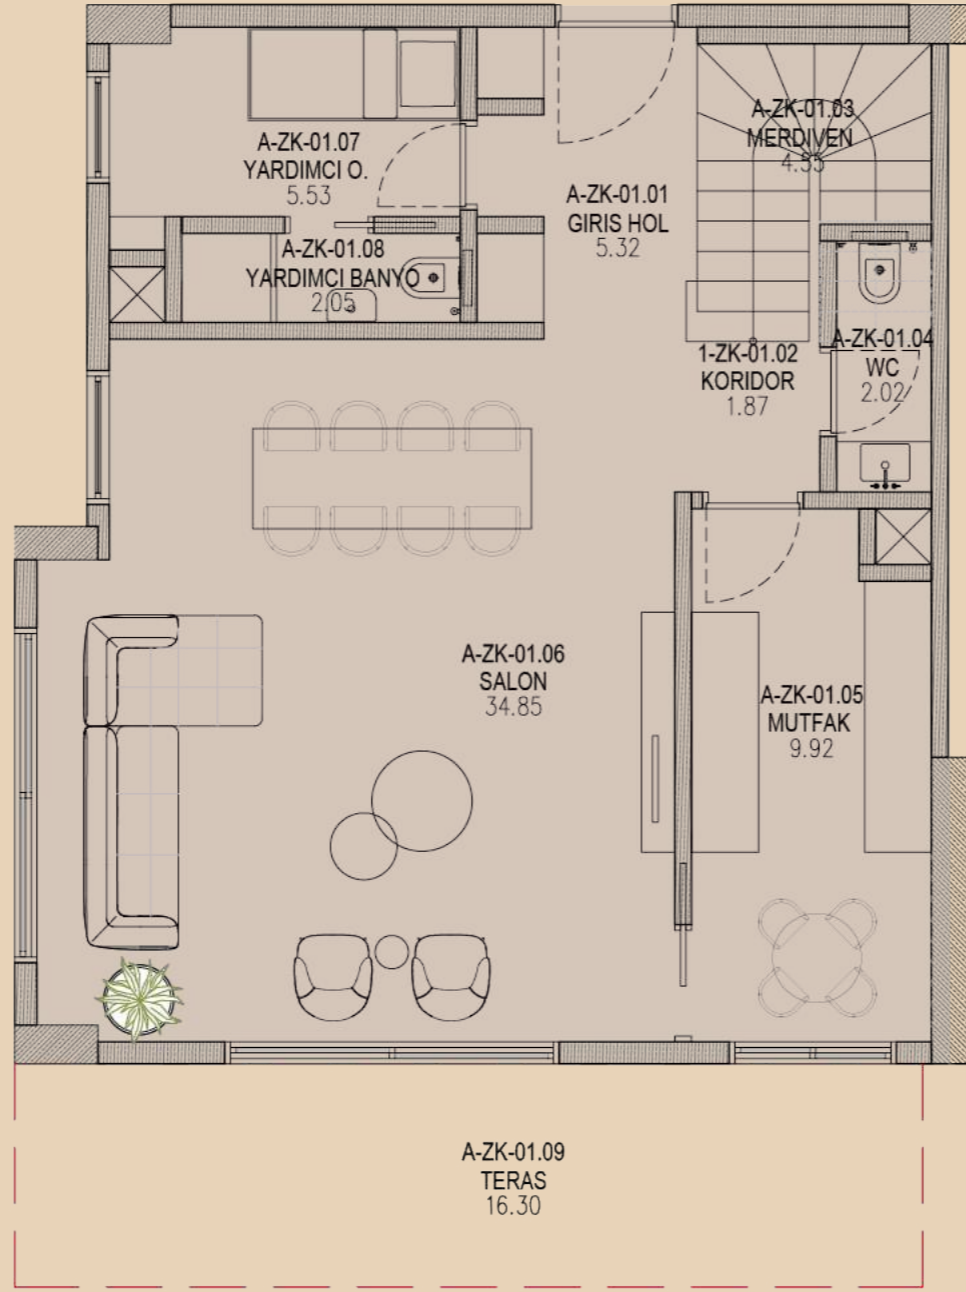

B BLOK 28 DAİRE

1+1

2+1 2.5+1

3+1 3.5+1

4+1 4.5+1

ŞEKLİNDE 7 FARKLI TİP DAİRE SEÇENEĞİ

SERAS

V A Z İ Y E T P L A N I
K A T L A R

BODRUM KAT

Z E M İ N K A T

BİRİNCİ KAT

İKİNCİ KAT

ÜÇÜNCÜ KAT

D Ö R D Ü N C Ü K A T

ÇATI PLANI

K A T P L A N I
A V E B B L O K L A R I

ZEMİN KAT
A BLOK

DUBLEKS G 1

2 ADET

3,5 + 1

BRÜT 226.60 m²

NET 154.11 m²

01, 07 NUMARALI DAİRELER

DUBLEKS H

2 ADET

2 + 1

BRÜT 155.54 m²

NET 107.38 m²

03, 06 NUMARALI DAİRELER

ZEMİN KAT
A BLOK

ZEMİN KAT
A BLOK

DUBLEKS J