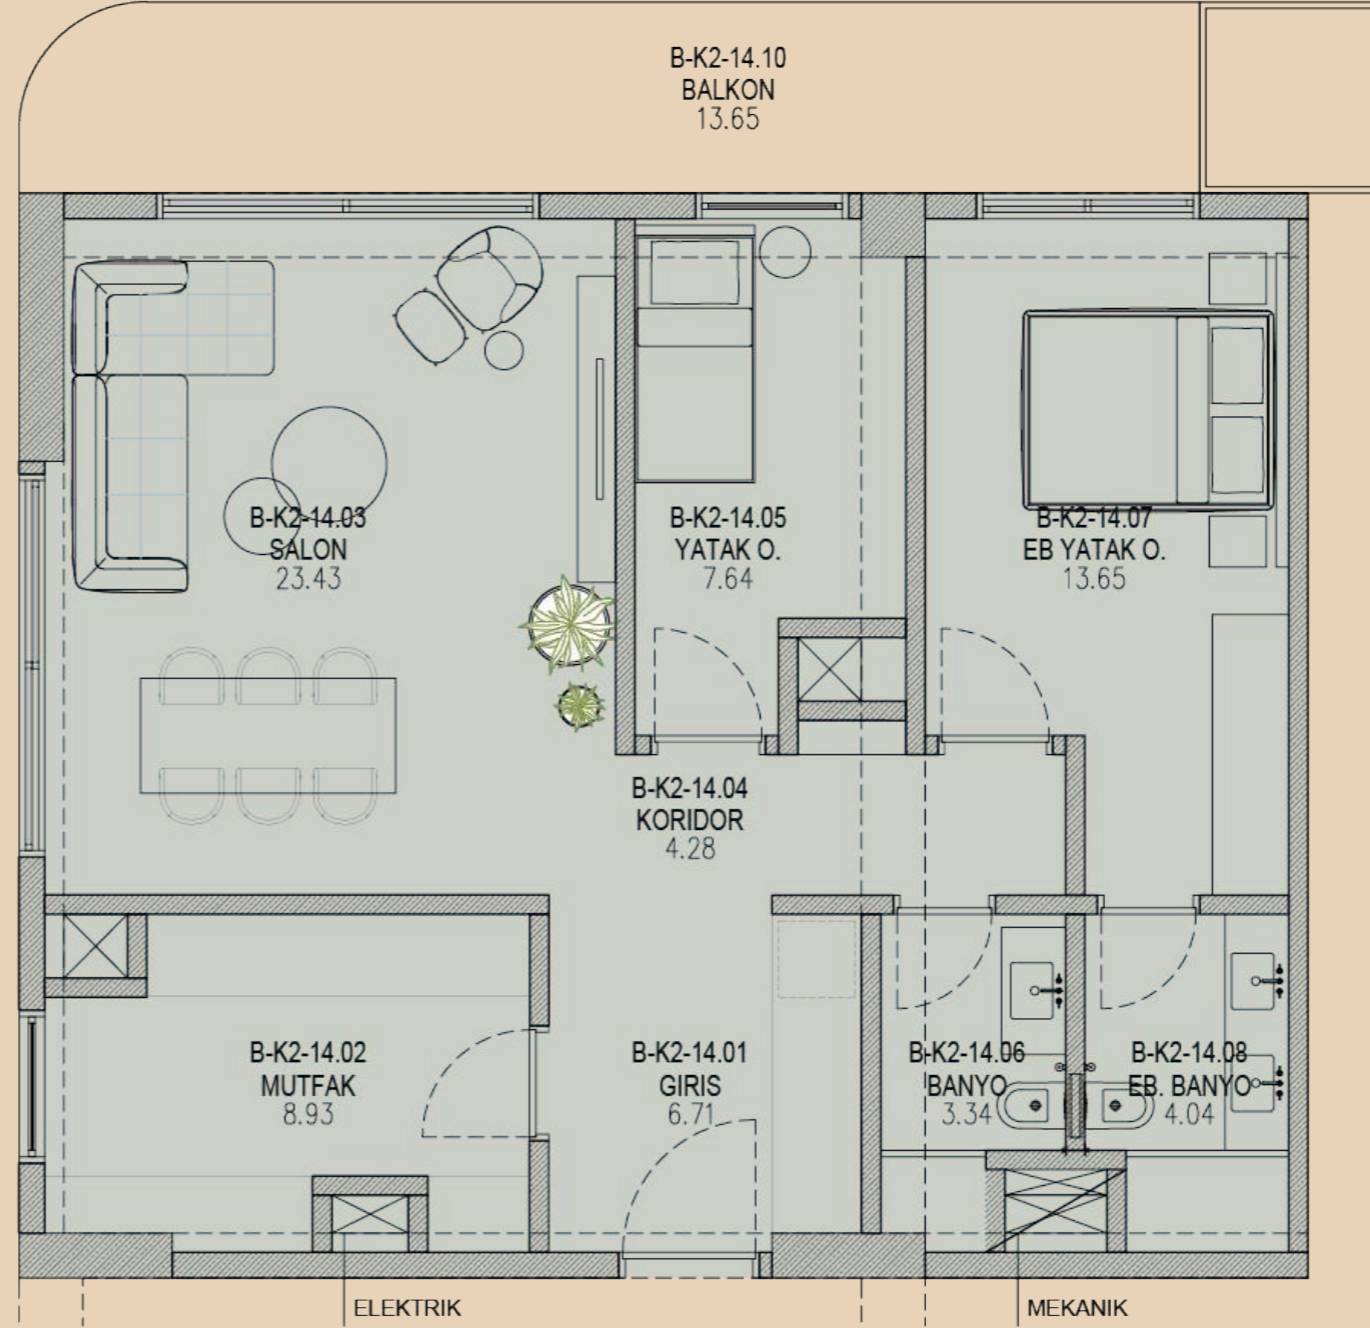

B BLOK 28 DAİRE

1+1

2+1 2.5+1

3+1 3.5+1

4+1 4.5+1

ŞEKLİNDE 7 FARKLI TİP DAİRE SEÇENEĞİ

SERAS

V A Z İ Y E T P L A N I
K A T L A R

NET 83.78 m²

19 NUMARALI DAİRE

TIP C
1 ADET

2 + 1
BRÜT 125.85 m²
NET 83.78 m²
26 NUMARALI DAİRE

ÜÇÜNCÜ KAT
B BLOK

İKİNCİ KAT
B BLOK

TİP A 2

1 ADET

2 + 1

BRÜT 111.48 m²

NET 72.02 m²

13 NUMARALI DAİRE

T İ P A 2
2 ADET

2 + 1

BRÜT 111.88 m²

NET 72.02 m²