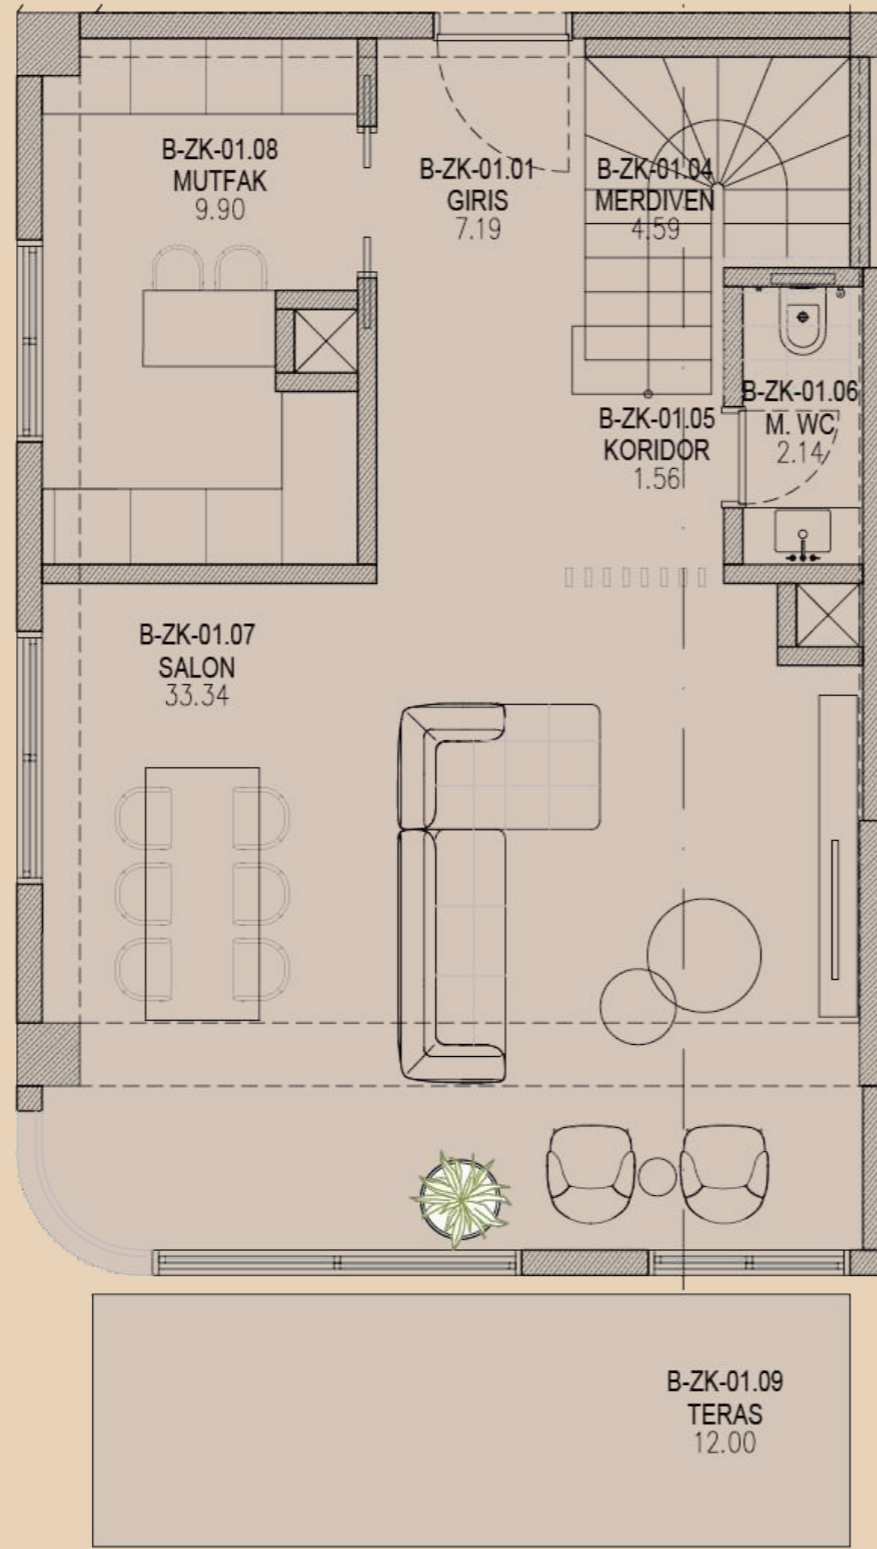

BRÜT 193.43 m²

NET 116.24 m²

09 NUMARALI DAİRE

ZEMİN KAT
B BLOK

DUBLEKS A

1 ADET

3 + 1

BRÜT 215.55 m²