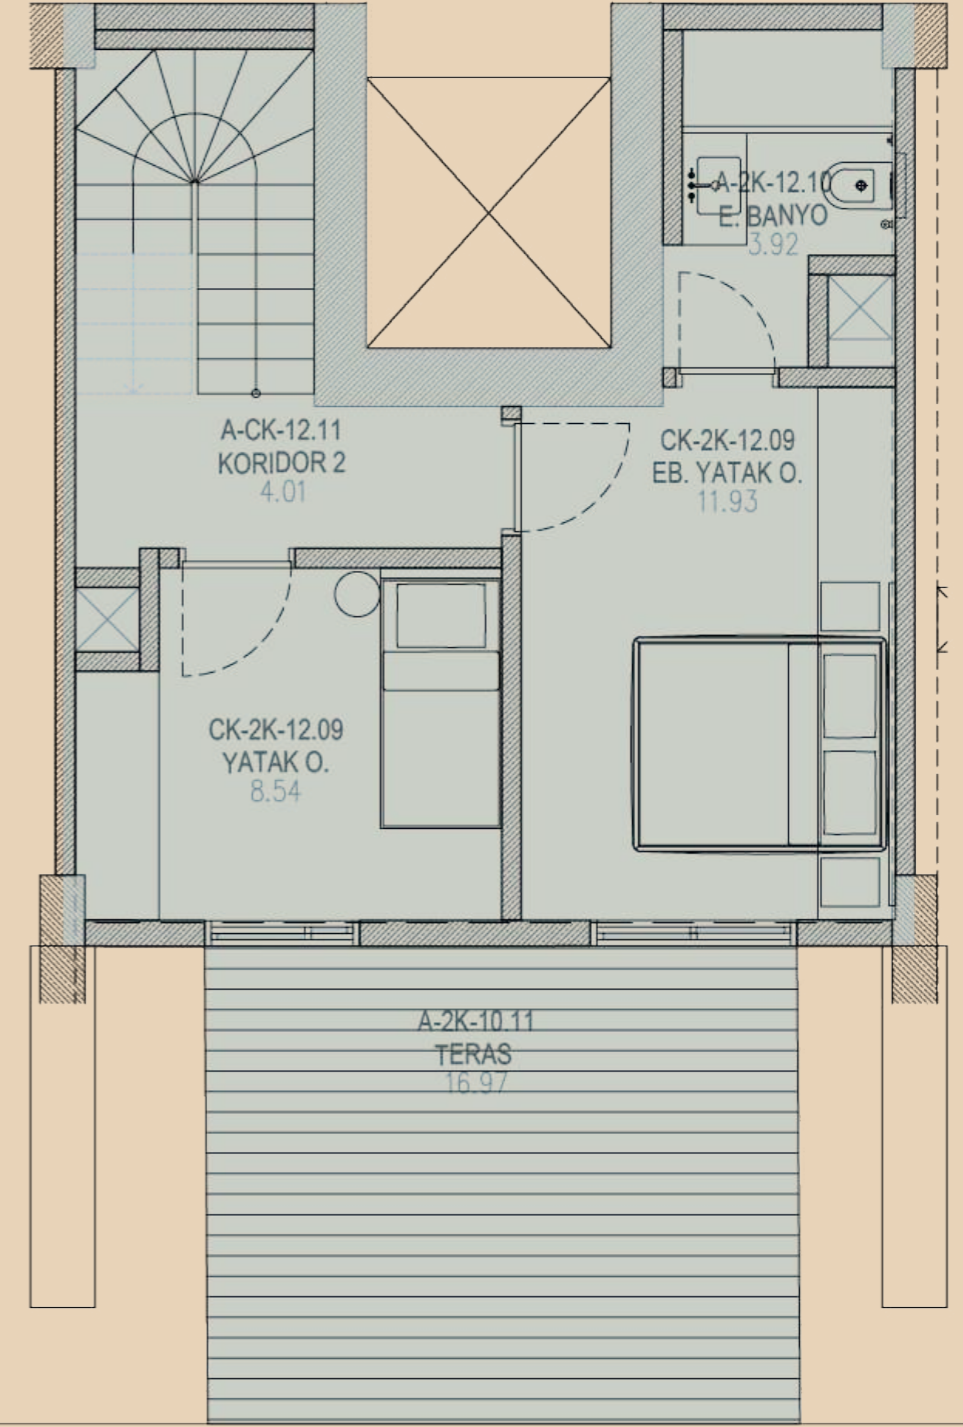

B BLOK 28 DAİRE

1+1

2+1 2.5+1

3+1 3.5+1

4+1 4.5+1

ŞEKLİNDE 7 FARKLI TİP DAİRE SEÇENEĞİ

SERAS

V A Z İ Y E T P L A N I
K A T L A R

BRÜT 283.09 m²

NET 198.47 m²

05 NUMARALI DAİRE

İKİNCİ KAT
A BLOK

DUBLEKS R1

1 ADET

3 + 1

BRÜT 191.45 m²

NET 120.83 m²

08 NUMARALI DAİRE

DUBLEKS L

2 ADET

3 + 1

BRÜT 148.49 m²

NET 95.34 m²

10, 14 NUMARALI DAİRELER

İKİNCİ KAT
A BLOK

İKİNCİ KAT
A BLOK

DUBLEKS M

1 ADET

2 + 1

BRÜT 137.46 m²

NET 84.57 m²

12 NUMARALI DAİRE