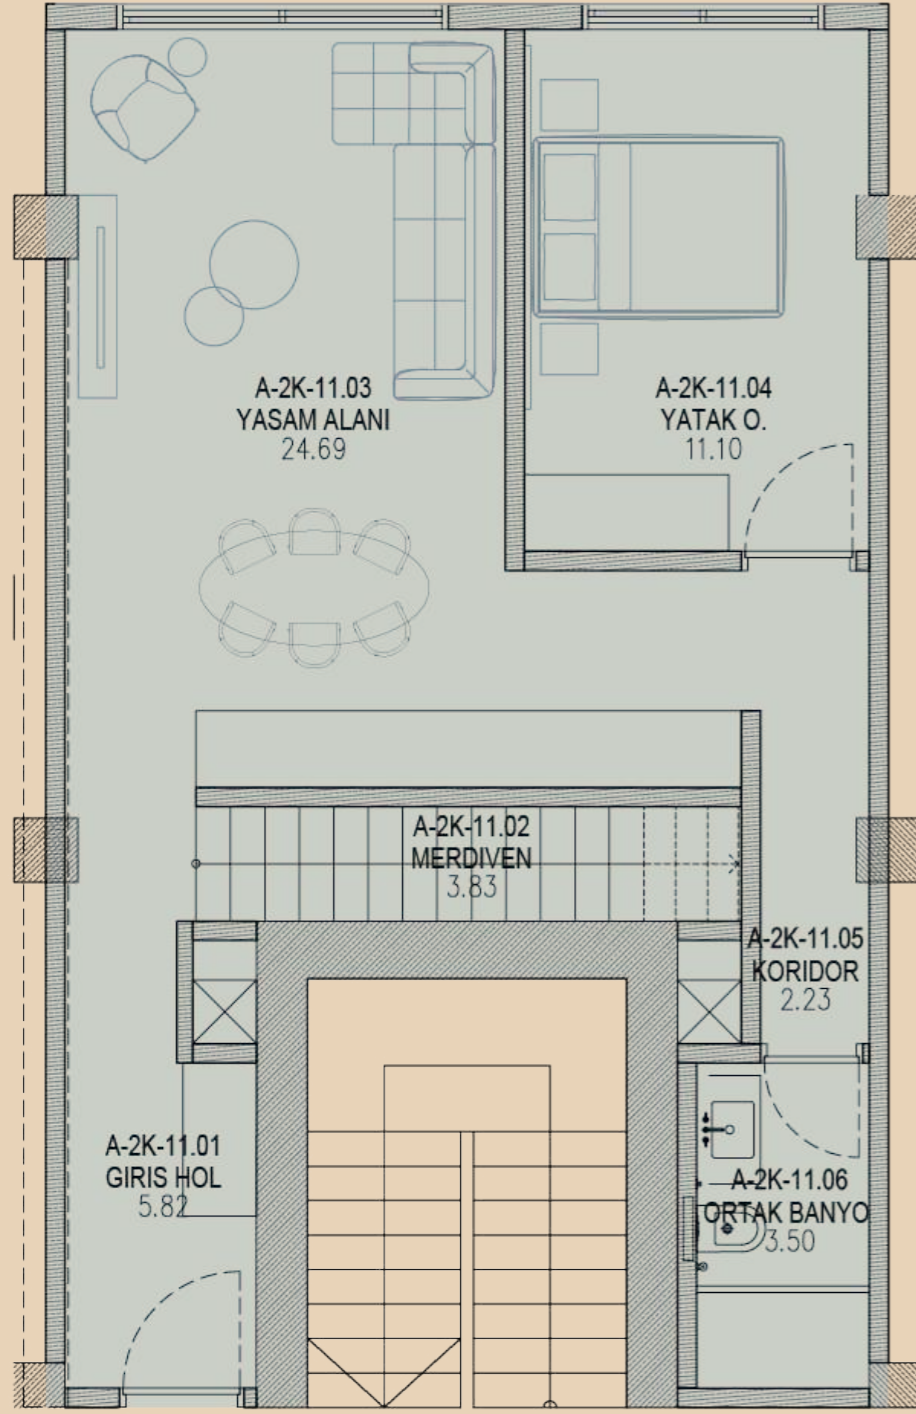

B BLOK 28 DAİRE

1+1

2+1 2.5+1

3+1 3.5+1

4+1 4.5+1

ŞEKLİNDE 7 FARKLI TİP DAİRE SEÇENEĞİ

SERAS

V A Z İ Y E T P L A N I
K A T L A R

1 ADET

3 + 1

BRÜT 193.43 m²

NET 116.23 m²

13 NUMARALI DAİRE

DUBLEKS N

1 ADET

2 + 1

BRÜT 129.67 m²

NET 77.92 m²

11 NUMARALI DAİRE

İKİNCİ KAT
A BLOK

İKİNCİ KAT
A BLOK

DUBLEKS P 1

1 ADET

3 + 1