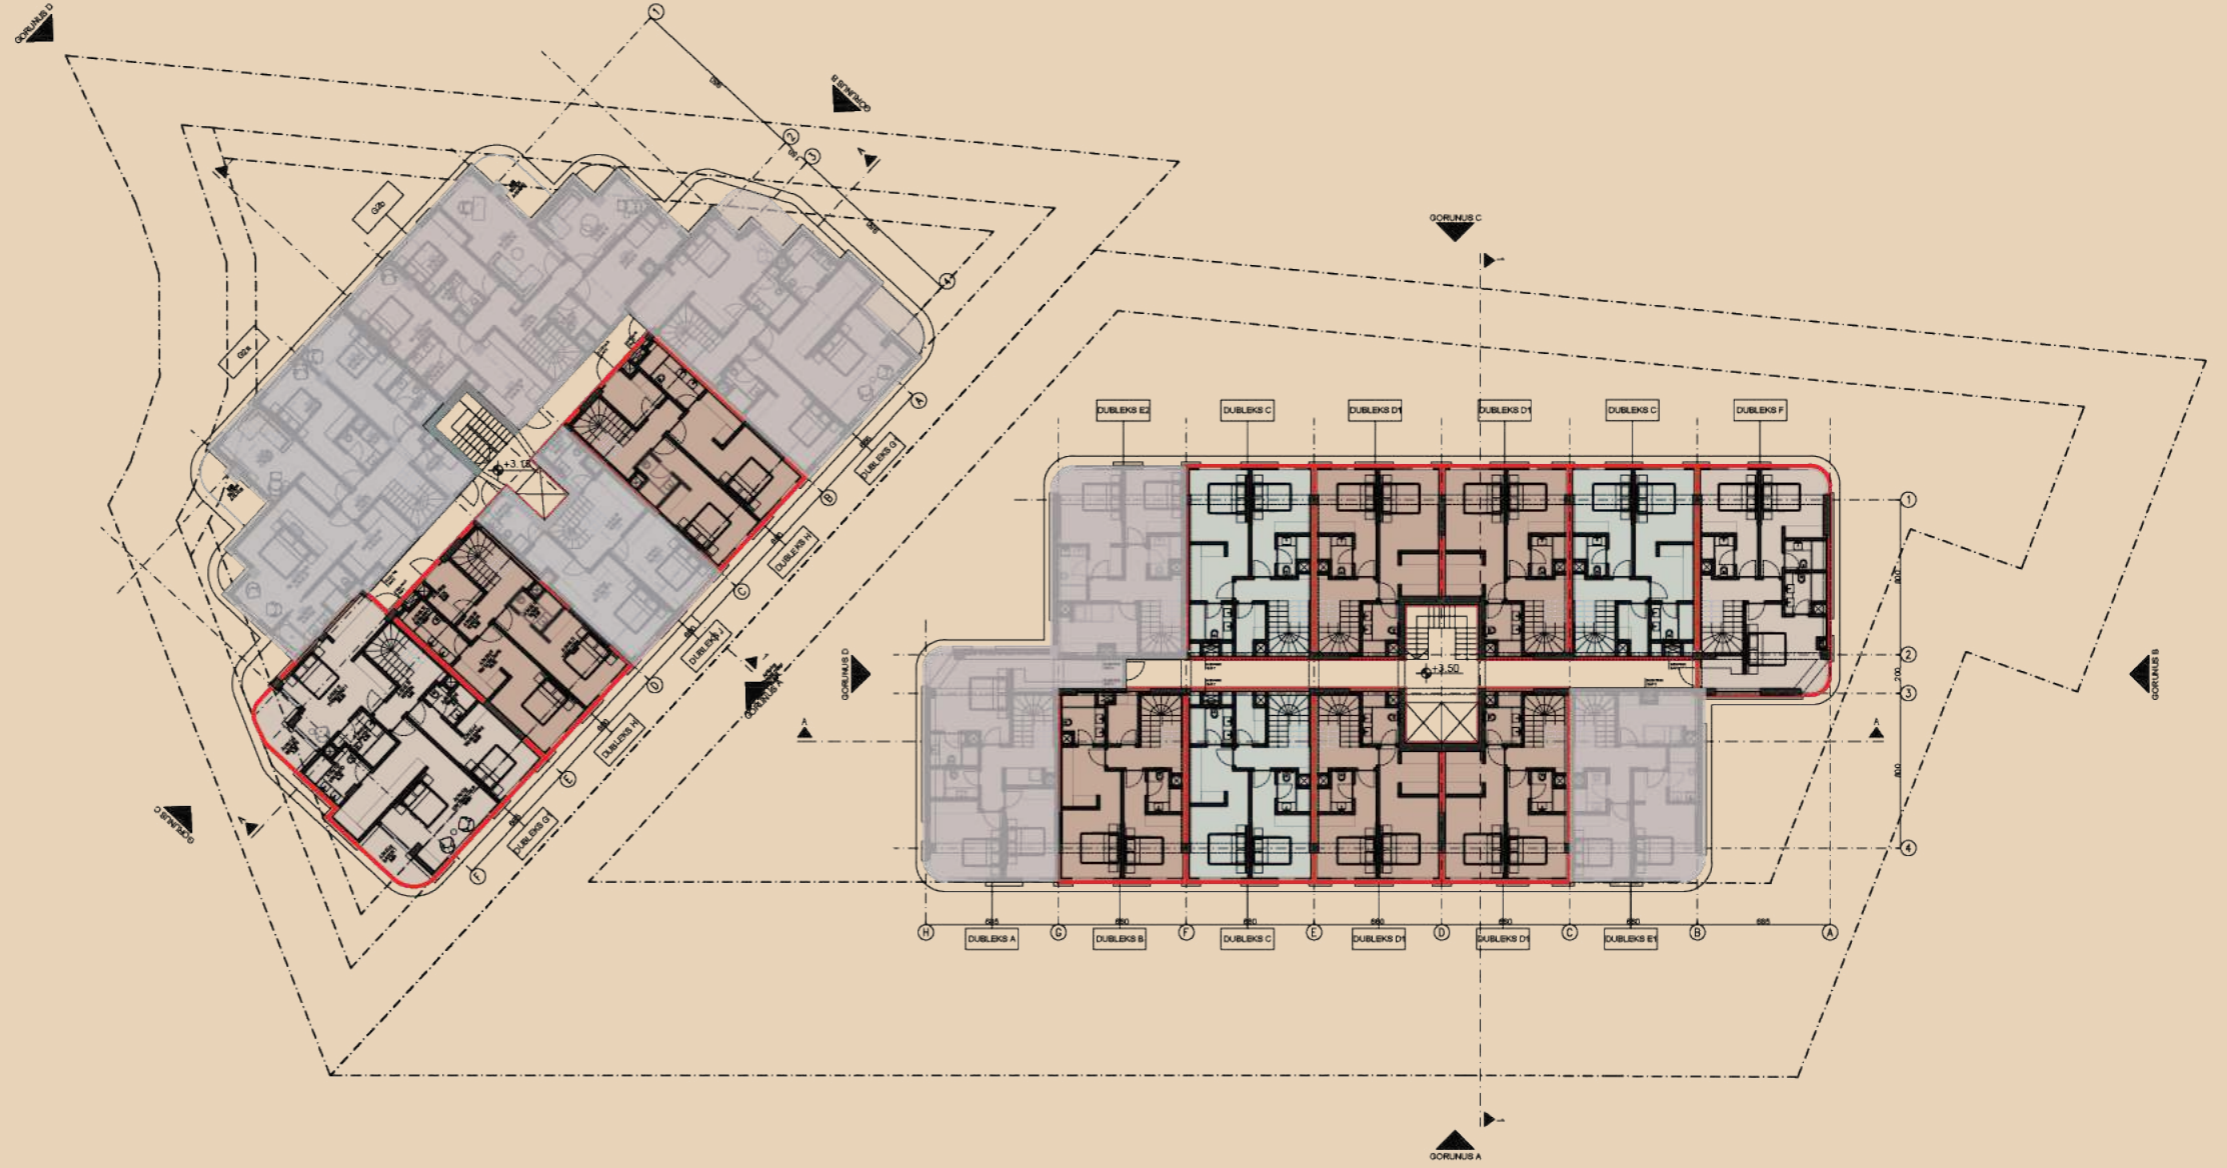

SEBA | SIENA
GÖKTÜRK

SEBA | SIENA
GÖKTÜRK

SEBA SIENA

S

PROJE KÜNYESİ

2 BLOK

TOPLAM 44 DAİRE

A BLOK 16 DAİRE

B BLOK 28 DAİRE

1+1

2+1 2.5+1

3+1 3.5+1

4+1 4.5+1

ŞEKLİNDE 7 FARKLI TİP DAİRE SEÇENEĞİ

SERAS

V A Z İ Y E T P L A N I
K A T L A R

BODRUM KAT

Z E M İ N K A T

BİRİNCİ KAT

İKİNCİ KAT

ÜÇÜNCÜ KAT

D Ö R D Ü N C Ü K A T

ÇATI PLANI

K A T P L A N I
A V E B B L O K L A R I