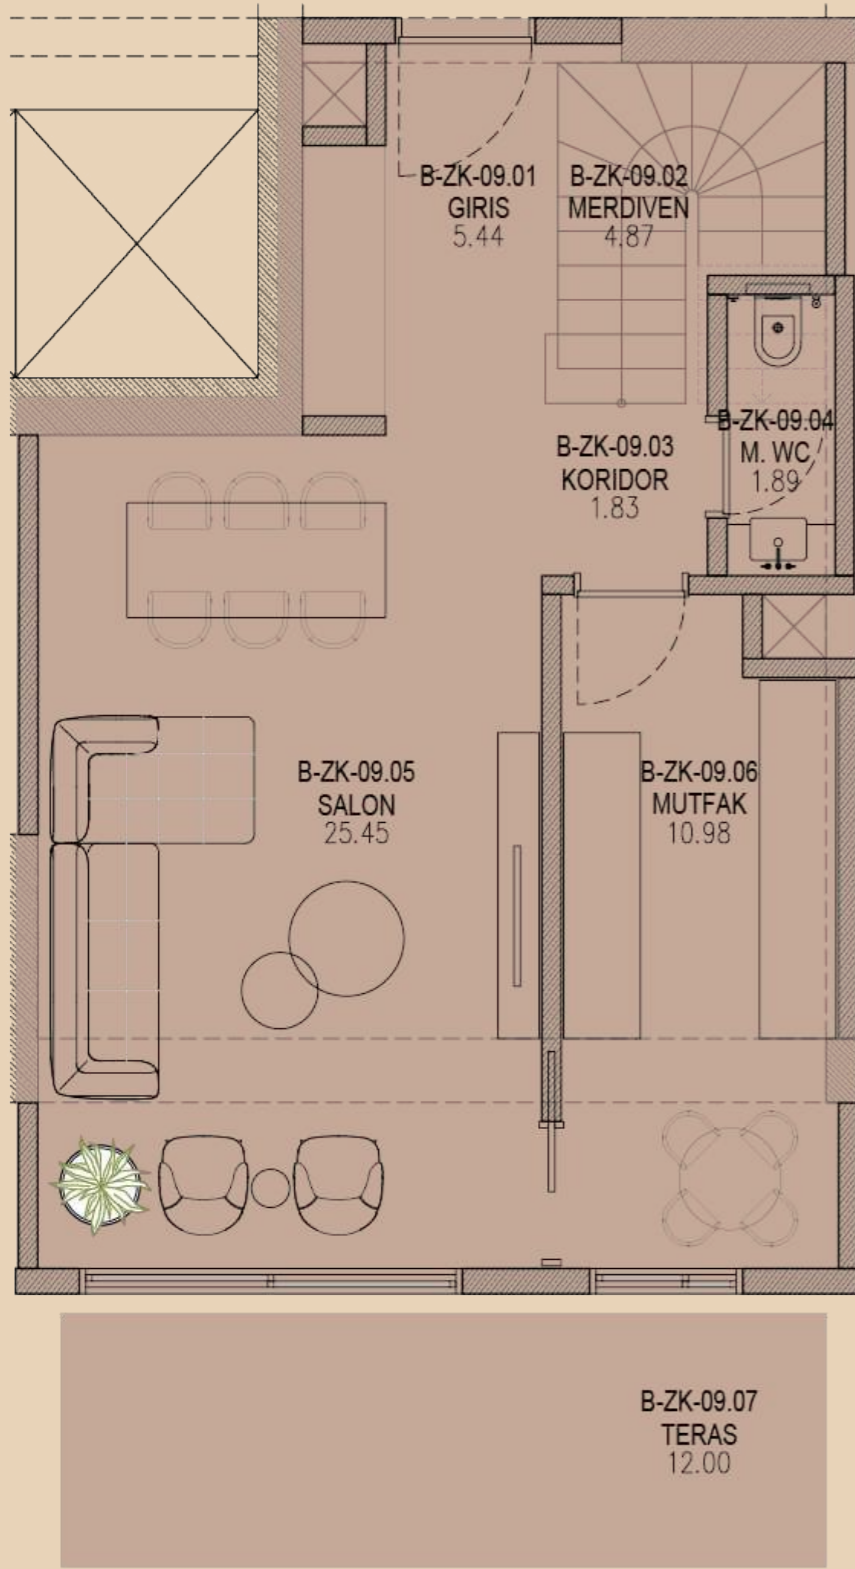

İKİNCİ KAT
B BLOK

ZEMİN KAT
B BLOK

DUBLEKS C

3 ADET

2 + 1

BRÜT 188.72 m²

NET 103.21 m²

04, 05, 10 NUMARALI DAİRELER

ZEMİN KAT
B BLOK

DUBLEKS D1-2

3 ADET

2 + 1

BRÜT 177.29 m²

NET 94.09 m²

06, 07, 09 NUMARALI DAİRELER

ZEMİN KAT
B BLOK