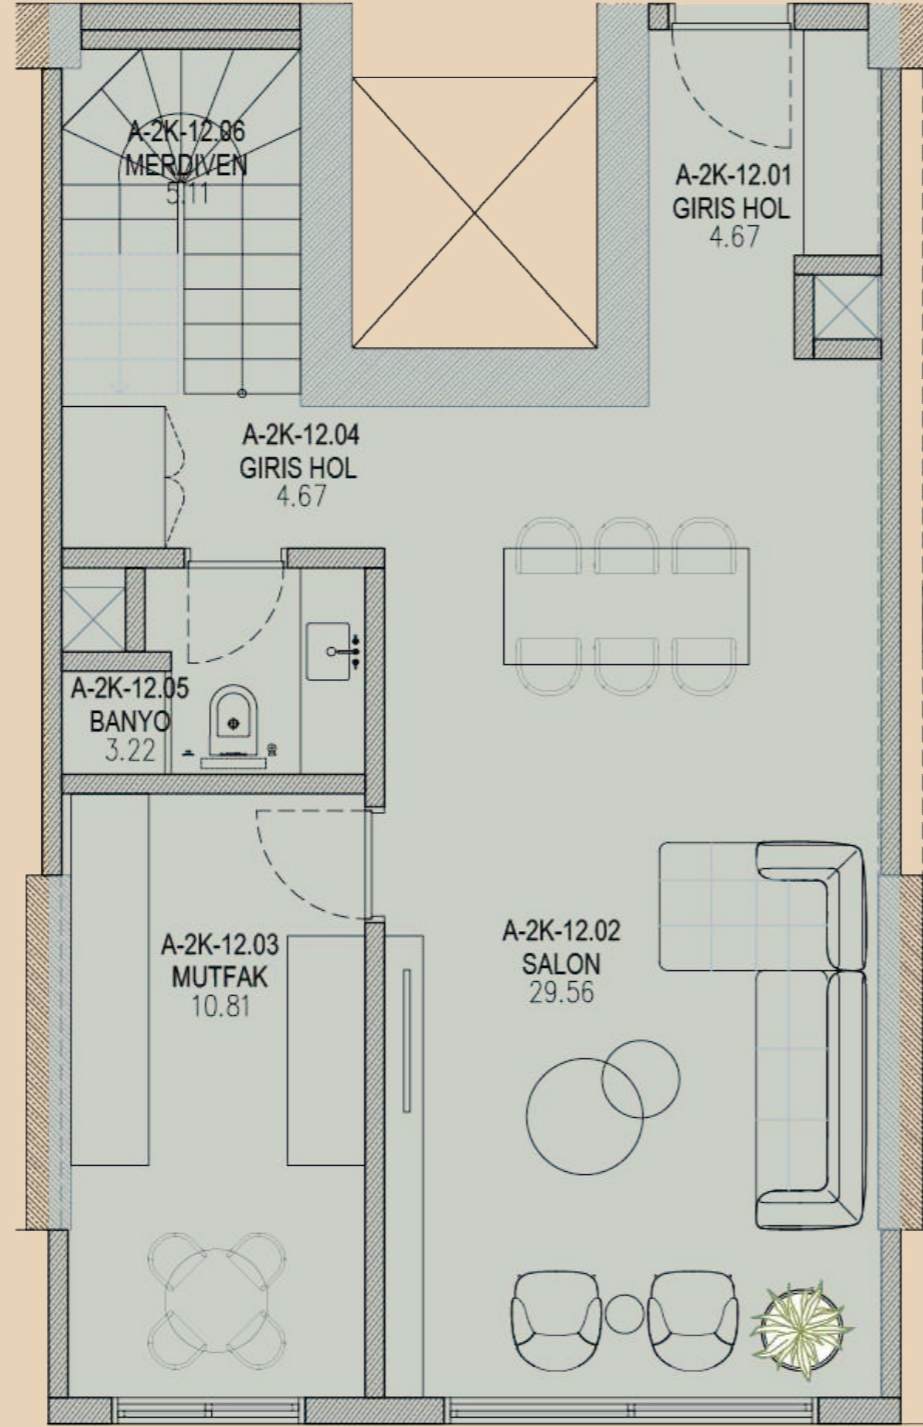

BRÜT 283.09 m²

NET 198.47 m²

05 NUMARALI DAİRE

İKİNCİ KAT
A BLOK

DUBLEKS R1

1 ADET

3 + 1

BRÜT 191.45 m²

NET 120.83 m²

08 NUMARALI DAİRE

DUBLEKS L

2 ADET

3 + 1

BRÜT 148.49 m²

NET 95.34 m²

10, 14 NUMARALI DAİRELER

İKİNCİ KAT
A BLOK

İKİNCİ KAT
A BLOK

DUBLEKS M

1 ADET

2 + 1

BRÜT 137.46 m²

NET 84.57 m²

12 NUMARALI DAİRE