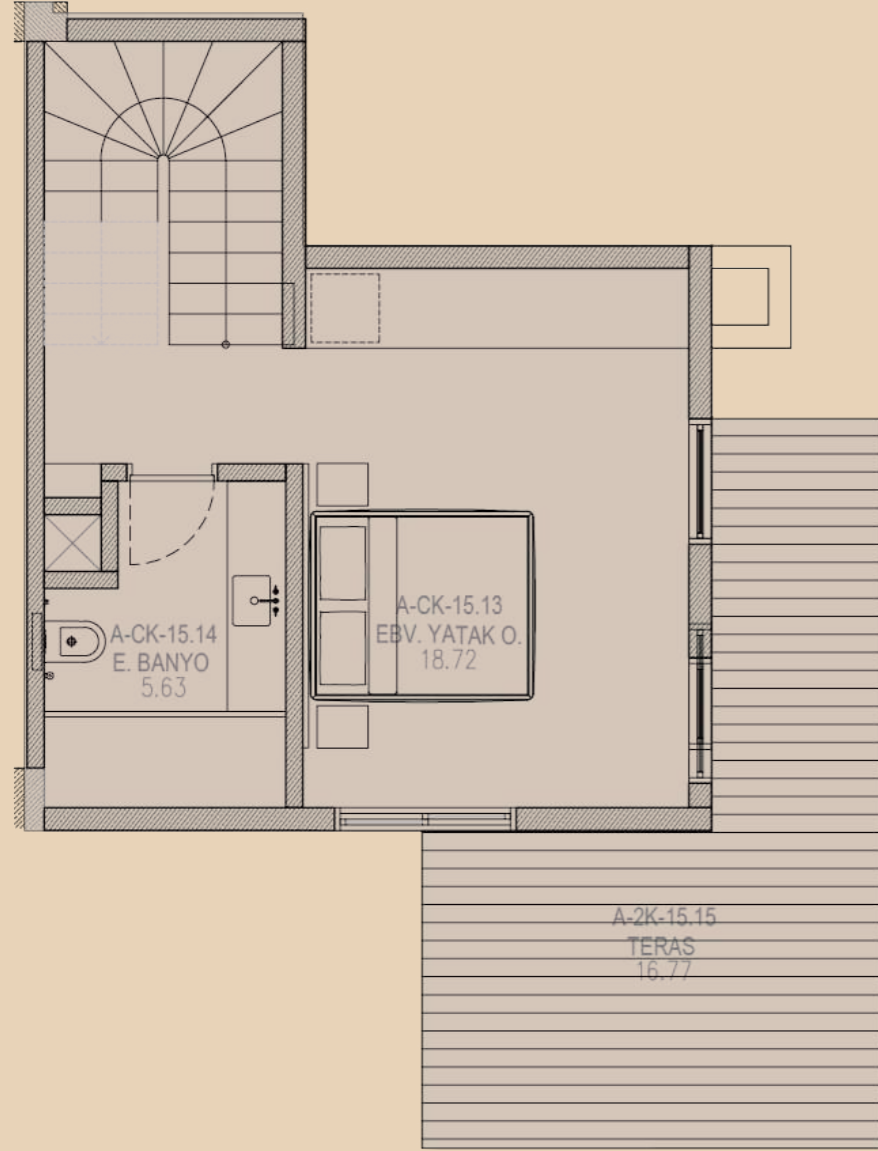

B BLOK 28 DAİRE

1+1

2+1 2.5+1

3+1 3.5+1

4+1 4.5+1

ŞEKLİNDE 7 FARKLI TİP DAİRE SEÇENEĞİ

SERAS

V A Z İ Y E T P L A N I
K A T L A R

İKİNCİ KAT
A BLOK

İKİNCİ KAT
A BLOK

DUBLEKS M

1 ADET

2 + 1

BRÜT 137.46 m²

NET 84.57 m²

12 NUMARALI DAİRE