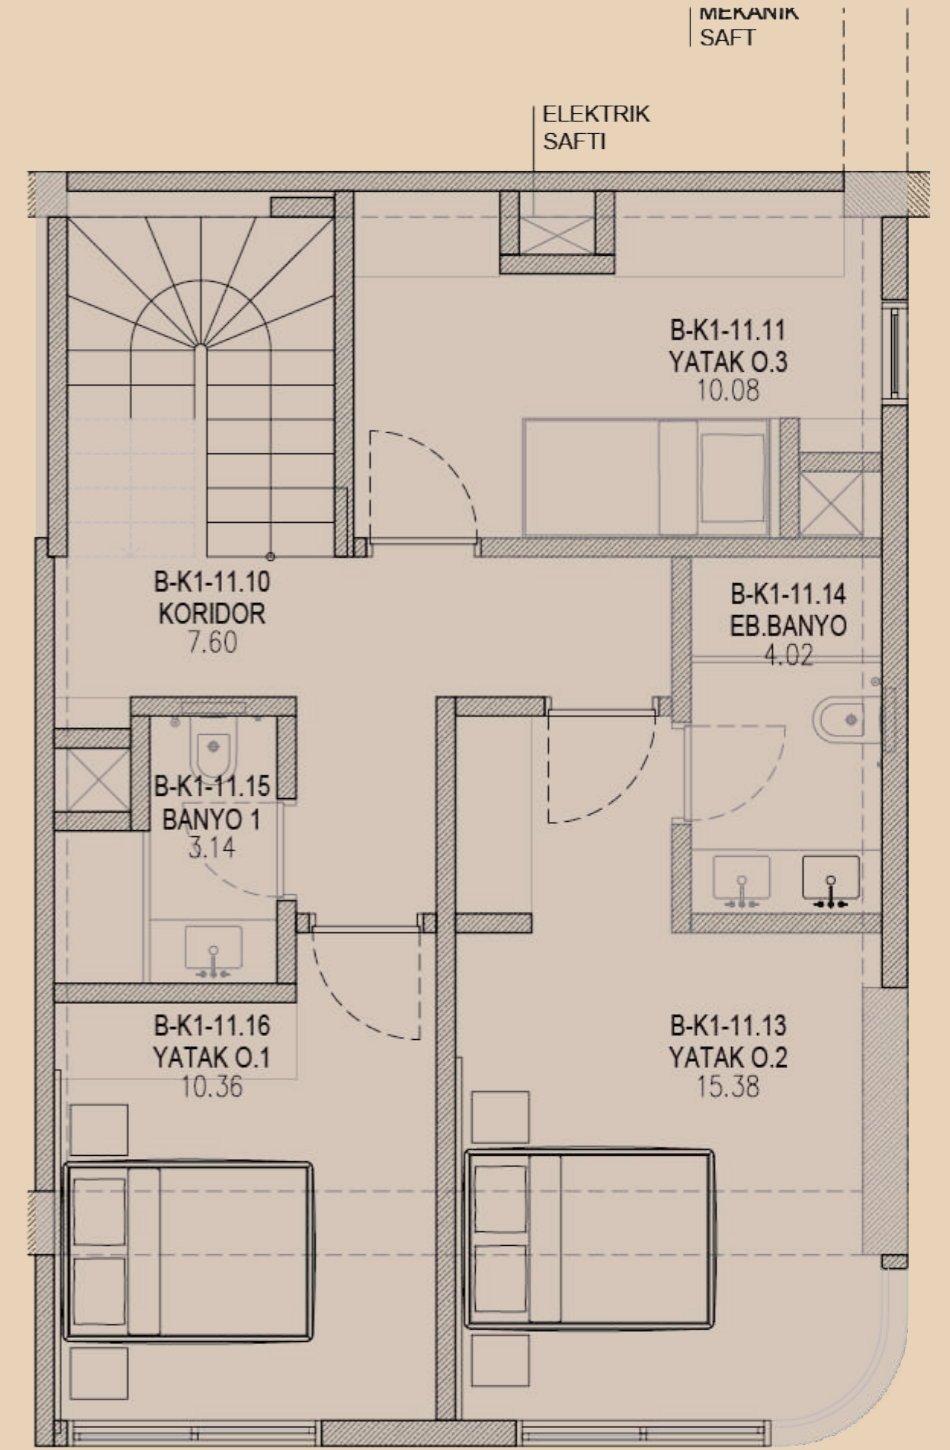

B BLOK 28 DAİRE

1+1

2+1 2.5+1

3+1 3.5+1

4+1 4.5+1

ŞEKLİNDE 7 FARKLI TİP DAİRE SEÇENEĞİ

SERAS

V A Z İ Y E T P L A N I
K A T L A R

ZEMİN KAT
B BLOK

DUBLEKS D1-2

3 ADET

2 + 1

BRÜT 177.29 m²

NET 94.09 m²

06, 07, 09 NUMARALI DAİRELER

ZEMİN KAT
B BLOK

DUBLEKSE

2 ADET

3.5 + 1

BRÜT 195,58 m²

NET 107,74 m²

02, 11 NUMARALI DAİRELER

DUBLEKS F

1 ADET

3.5 + 1

BRÜT 217.79 m²

NET 126.78 m²

12 NUMARALI DAİRE

ZEMİN KAT
B BLOK

İKİNCİ KAT
B BLOK

TİP A 1

2 ADET