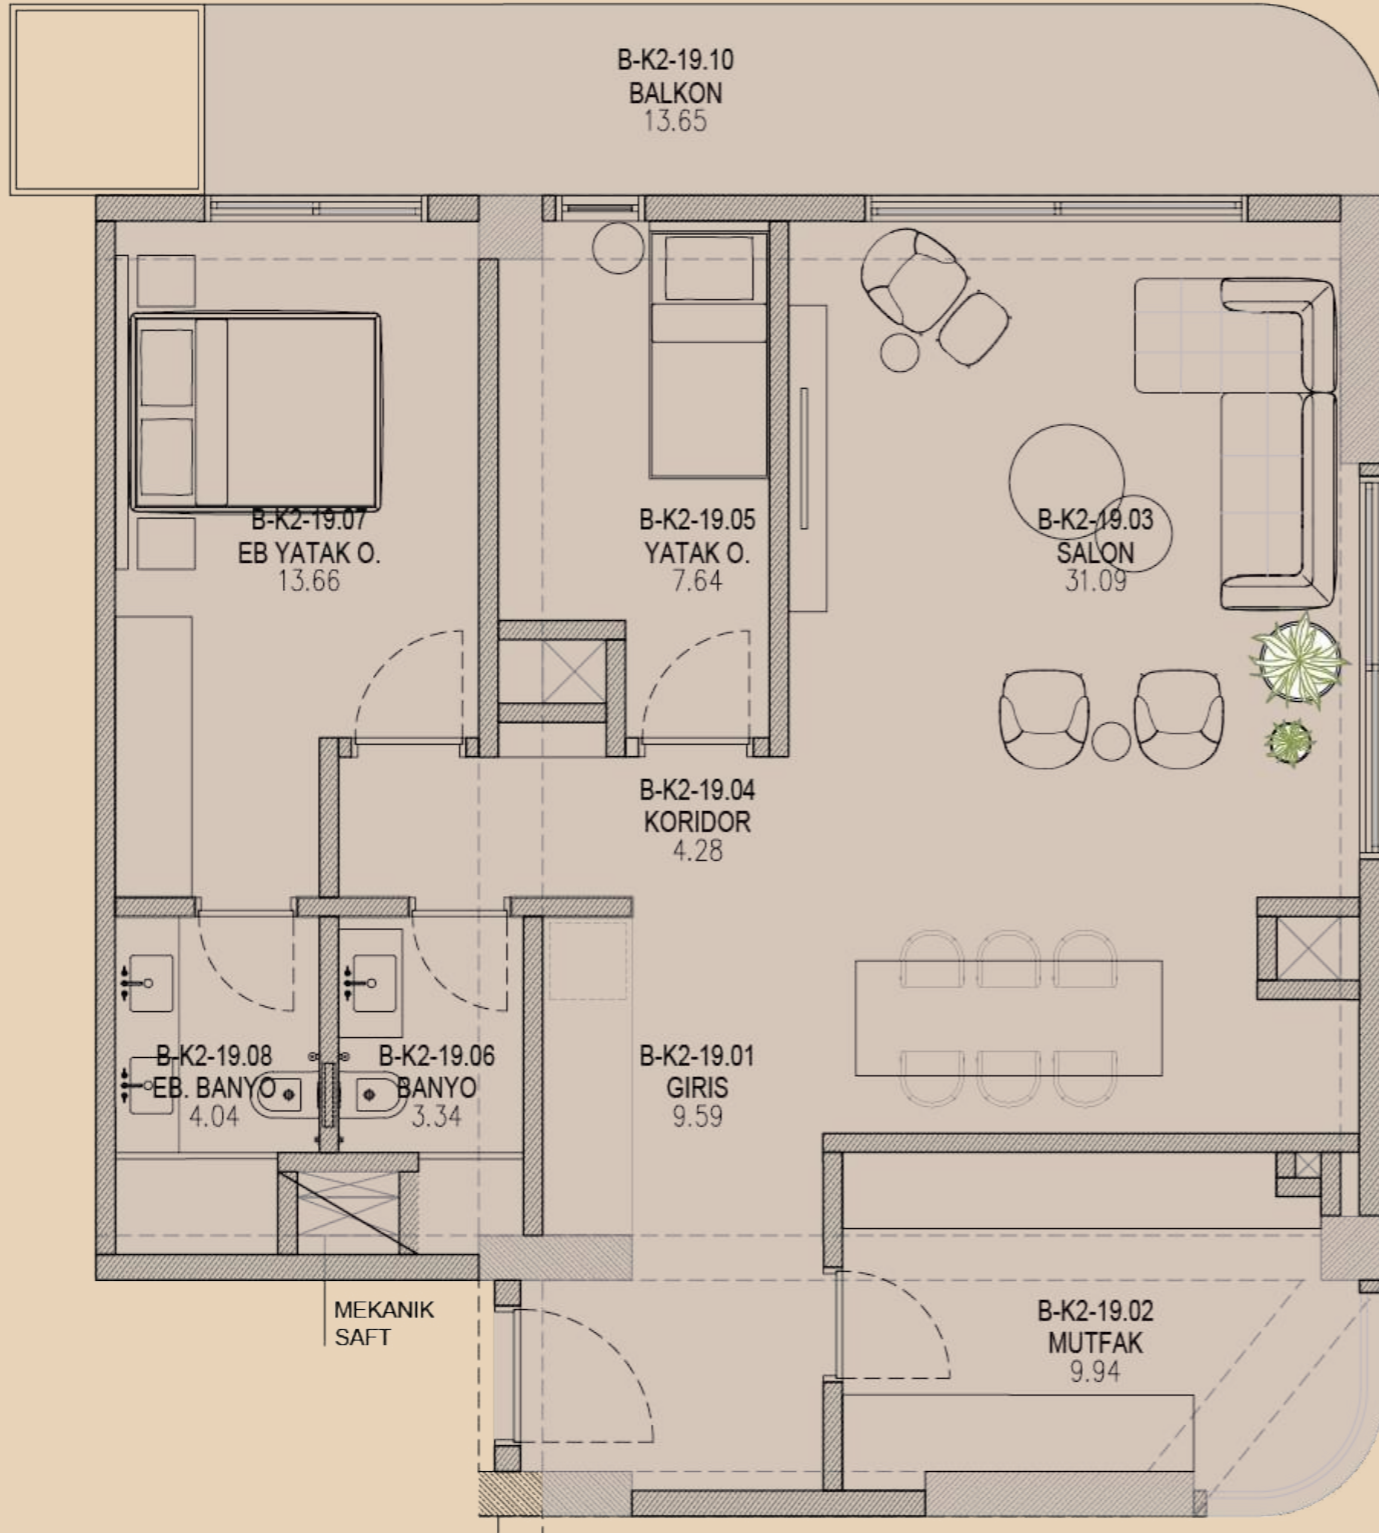

TIP C
1 ADET

2 + 1
BRÜT 125.85 m²
NET 83.78 m²
26 NUMARALI DAİRE

ÜÇÜNCÜ KAT
B BLOK