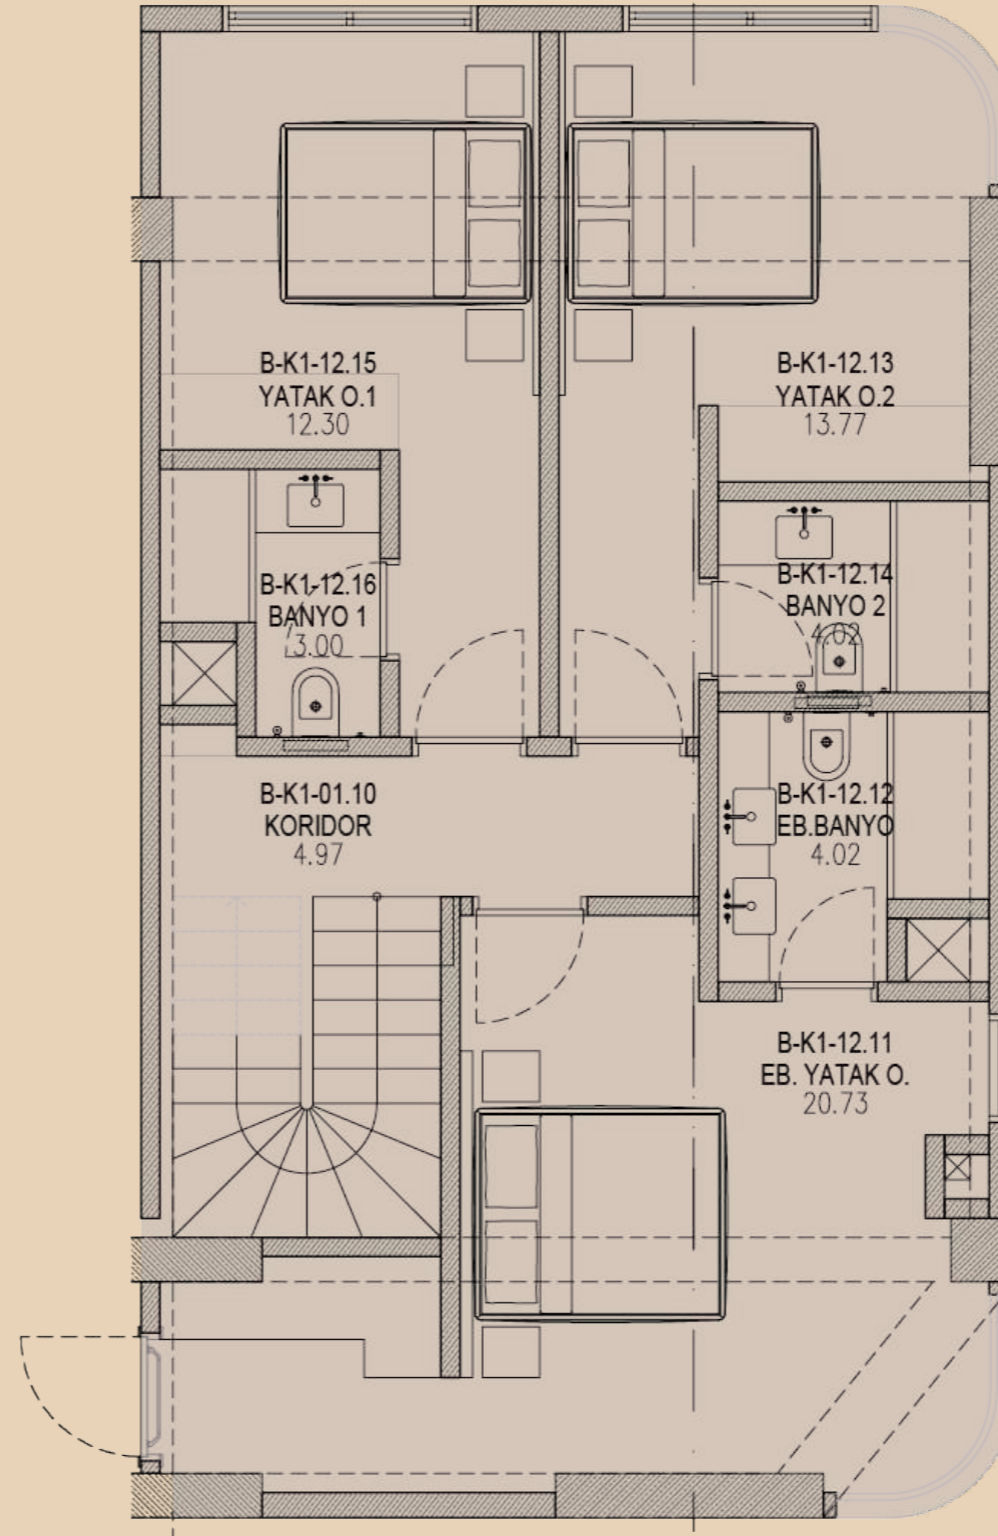

DUBLEKSE

2 ADET

3.5 + 1

BRÜT 195,58 m²

NET 107,74 m²

02, 11 NUMARALI DAİRELER

DUBLEKS F

1 ADET

3.5 + 1

BRÜT 217.79 m²

NET 126.78 m²

12 NUMARALI DAİRE

ZEMİN KAT
B BLOK

İKİNCİ KAT
B BLOK

TİP A 1

2 ADET