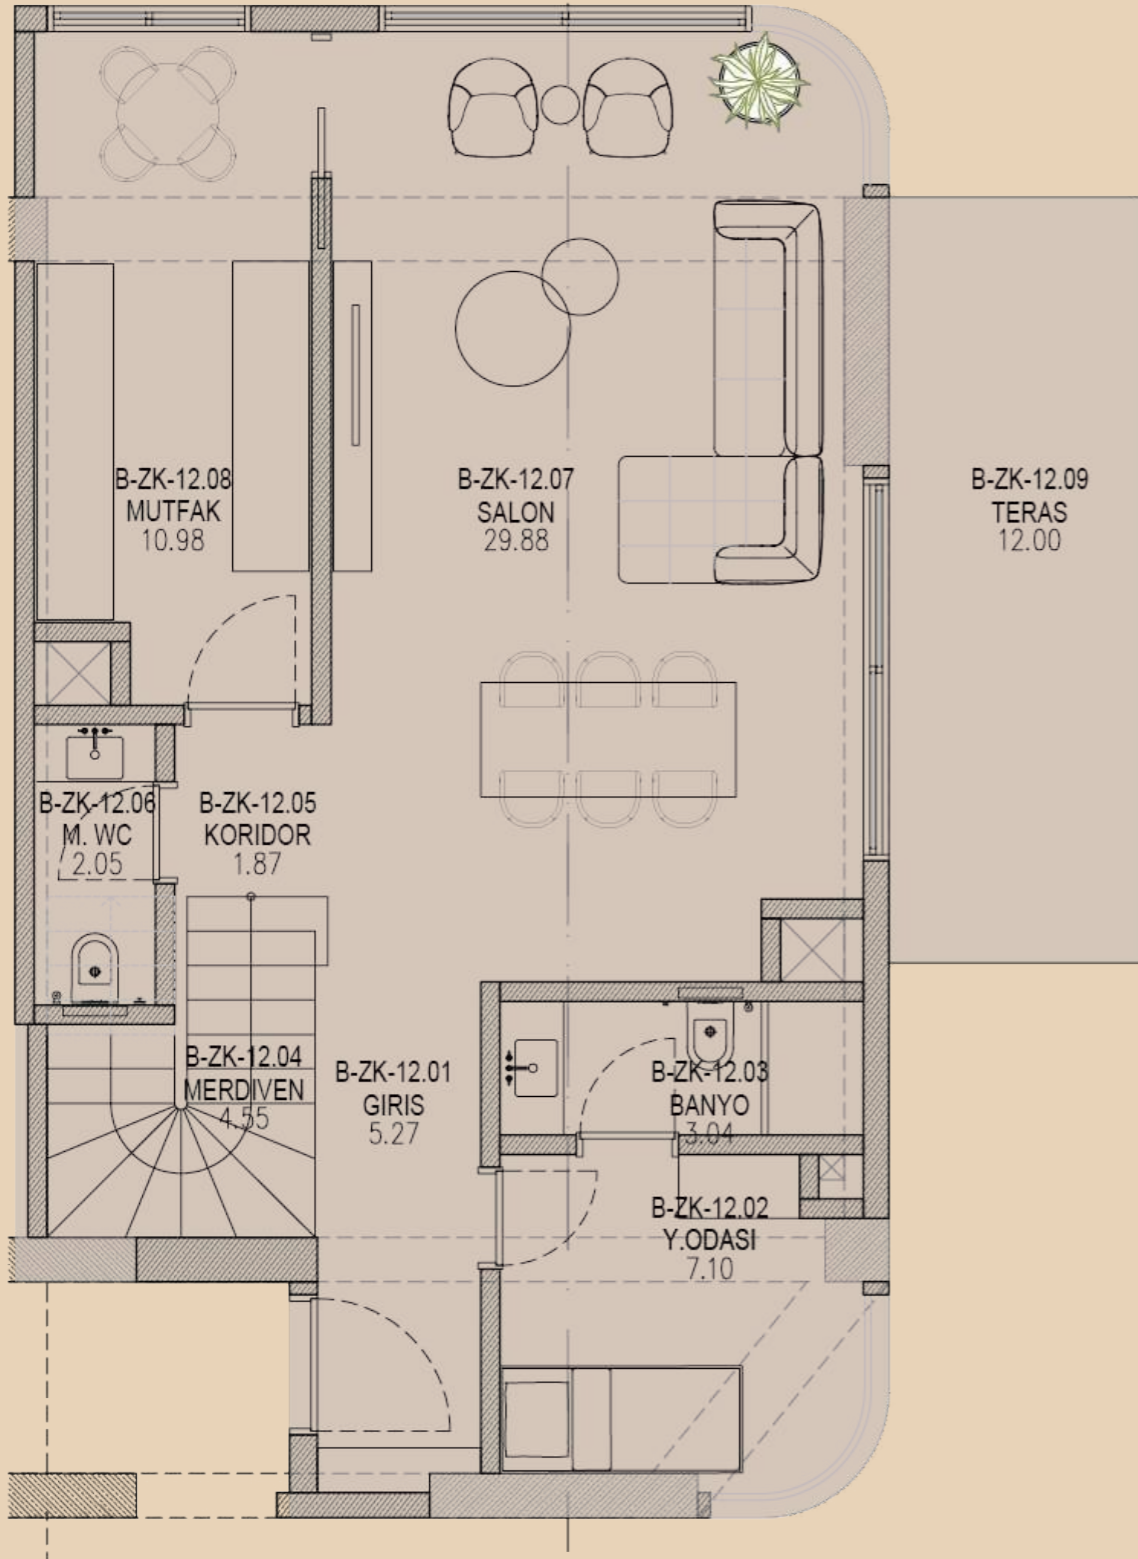

ZEMİN KAT
B BLOK

DUBLEKS D1-2

3 ADET

2 + 1

BRÜT 177.29 m²

NET 94.09 m²

06, 07, 09 NUMARALI DAİRELER

ZEMİN KAT
B BLOK

DUBLEKSE

2 ADET

3.5 + 1

BRÜT 195,58 m²

NET 107,74 m²

02, 11 NUMARALI DAİRELER

DUBLEKS F

1 ADET

3.5 + 1

BRÜT 217.79 m²

NET 126.78 m²

12 NUMARALI DAİRE

ZEMİN KAT
B BLOK

İKİNCİ KAT
B BLOK

TİP A 1

2 ADET