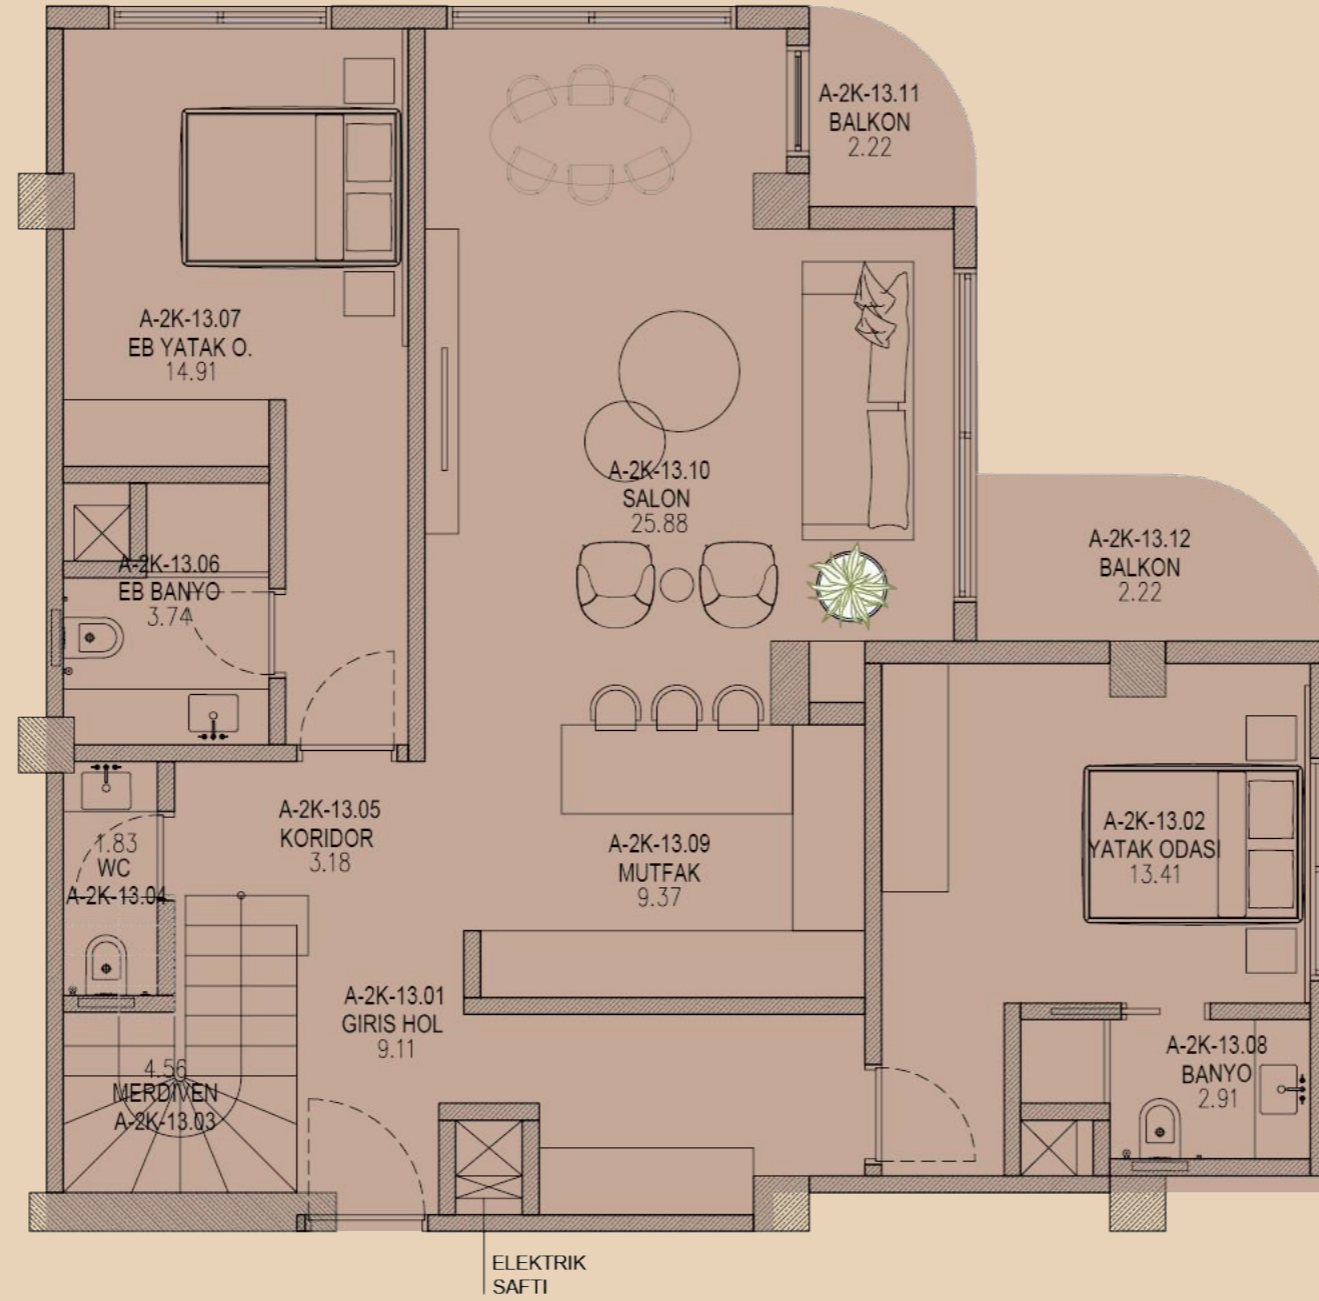

İKİNCİ KAT
A BLOK