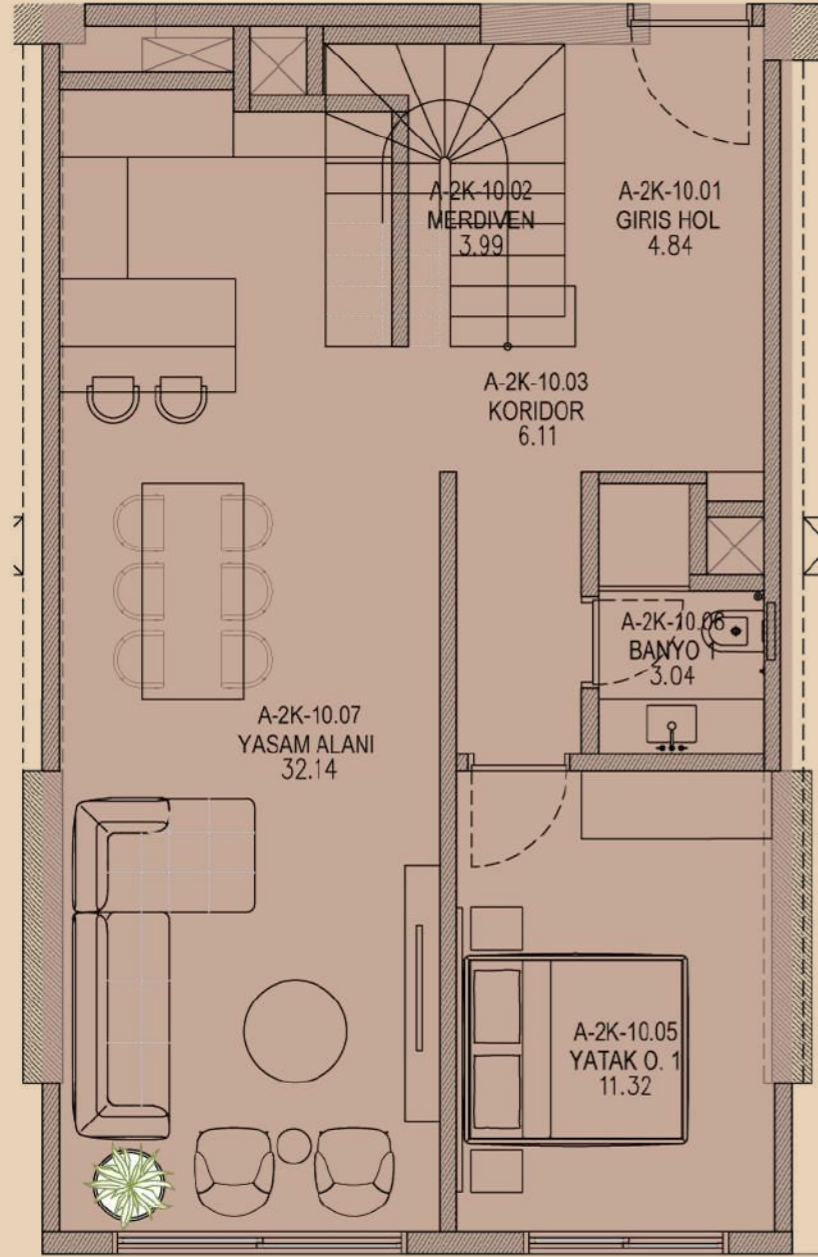

BRÜT 283.09 m²

NET 199.71 m²

02 NUMARALI DAİRE

ZEMİN KAT
A BLOK

ZEMİN KAT
A BLOK

DUBLEKS 2GB

1 ADET

5.5 + 1

BRÜT 283.09 m²

NET 198.47 m²

05 NUMARALI DAİRE

İKİNCİ KAT
A BLOK

DUBLEKS R1

1 ADET

3 + 1

BRÜT 191.45 m²

NET 120.83 m²

08 NUMARALI DAİRE

DUBLEKS L

2 ADET

3 + 1

BRÜT 148.49 m²

NET 95.34 m²

10, 14 NUMARALI DAİRELER