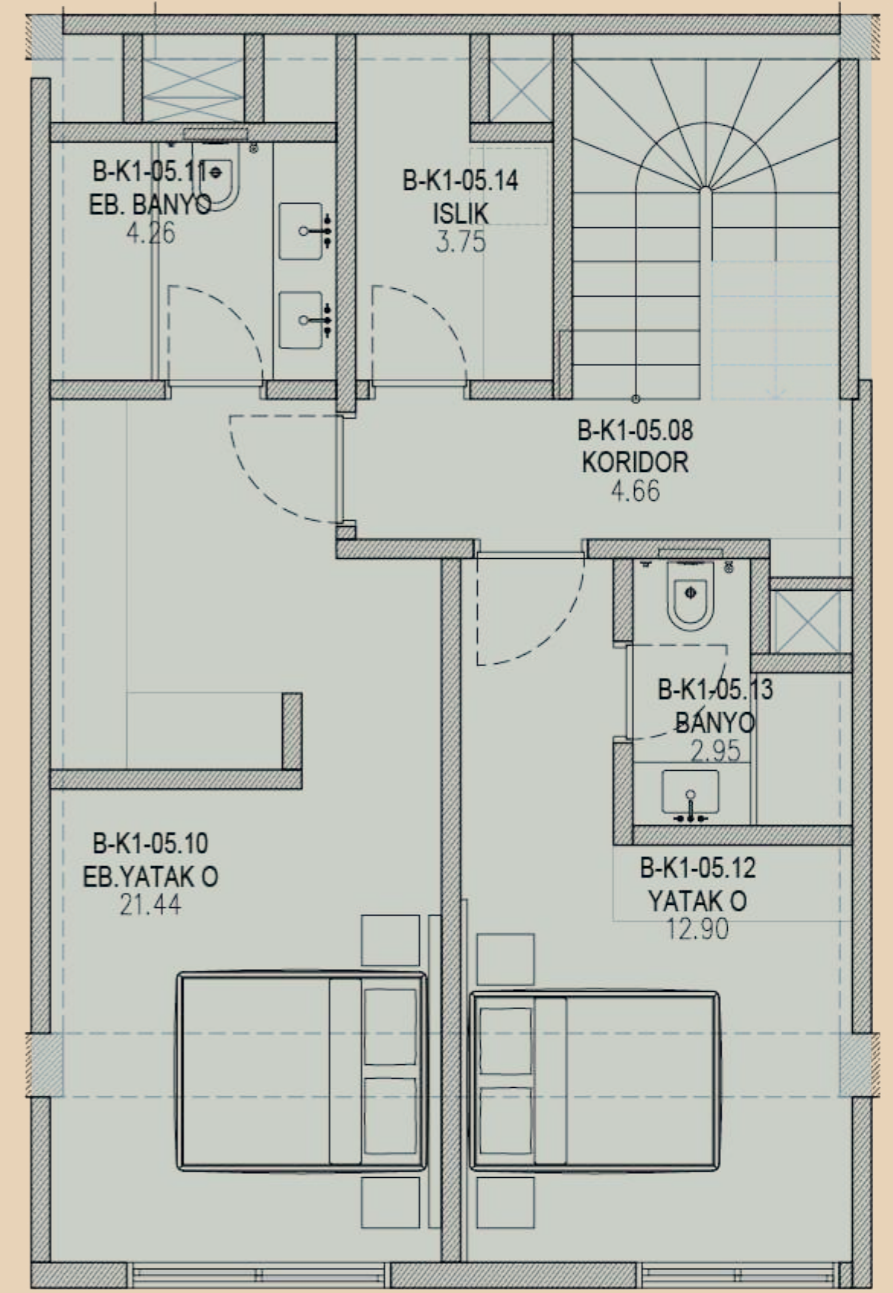

NET 127.96 m²

01 NUMARALI DAİRE

DUBLEKS B

1 ADET

2.5 + 1

BRÜT 188.72 m²

NET 104.68 m²

03 NUMARALI DAİRE

İKİNCİ KAT
B BLOK

ZEMİN KAT
B BLOK

DUBLEKS C

3 ADET

2 + 1

BRÜT 188.72 m²

NET 103.21 m²

04, 05, 10 NUMARALI DAİRELER

ZEMİN KAT
B BLOK

DUBLEKS D1-2

3 ADET

2 + 1

BRÜT 177.29 m²

NET 94.09 m²

06, 07, 09 NUMARALI DAİRELER

ZEMİN KAT
B BLOK