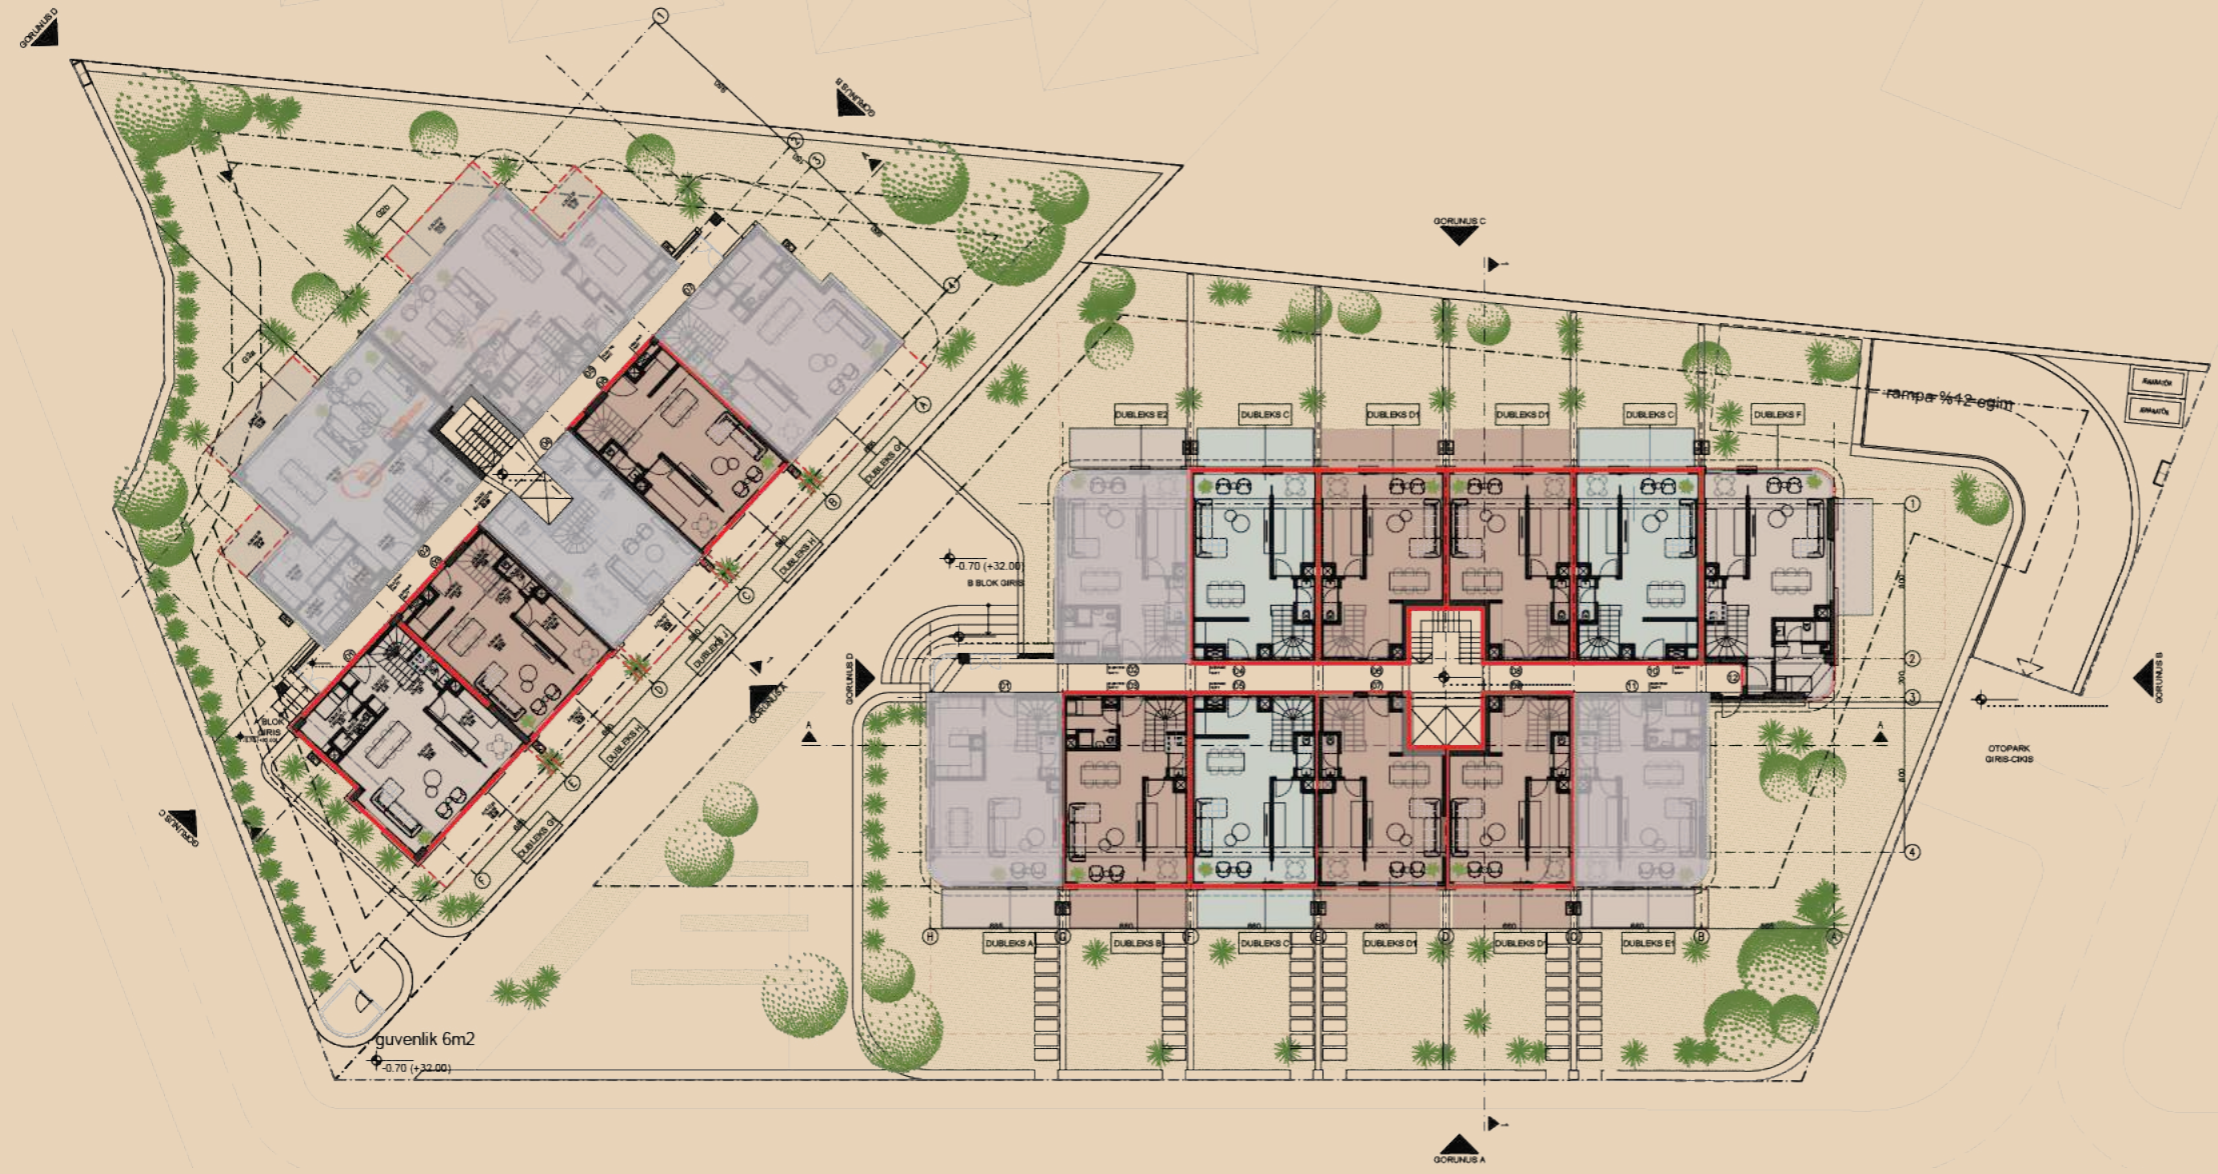

SEBA | SIENA
GÖKTÜRK

SEBA | SIENA
GÖKTÜRK

SEBA SIENA

S

PROJE KÜNYESİ

2 BLOK

TOPLAM 44 DAİRE

A BLOK 16 DAİRE

B BLOK 28 DAİRE

1+1

2+1 2.5+1

3+1 3.5+1

4+1 4.5+1

ŞEKLİNDE 7 FARKLI TİP DAİRE SEÇENEĞİ

SERAS

V A Z İ Y E T P L A N I
K A T L A R

BODRUM KAT

Z E M İ N K A T

BİRİNCİ KAT

İKİNCİ KAT

ÜÇÜNCÜ KAT

D Ö R D Ü N C Ü K A T

ÇATI PLANI

K A T P L A N I
A V E B B L O K L A R I