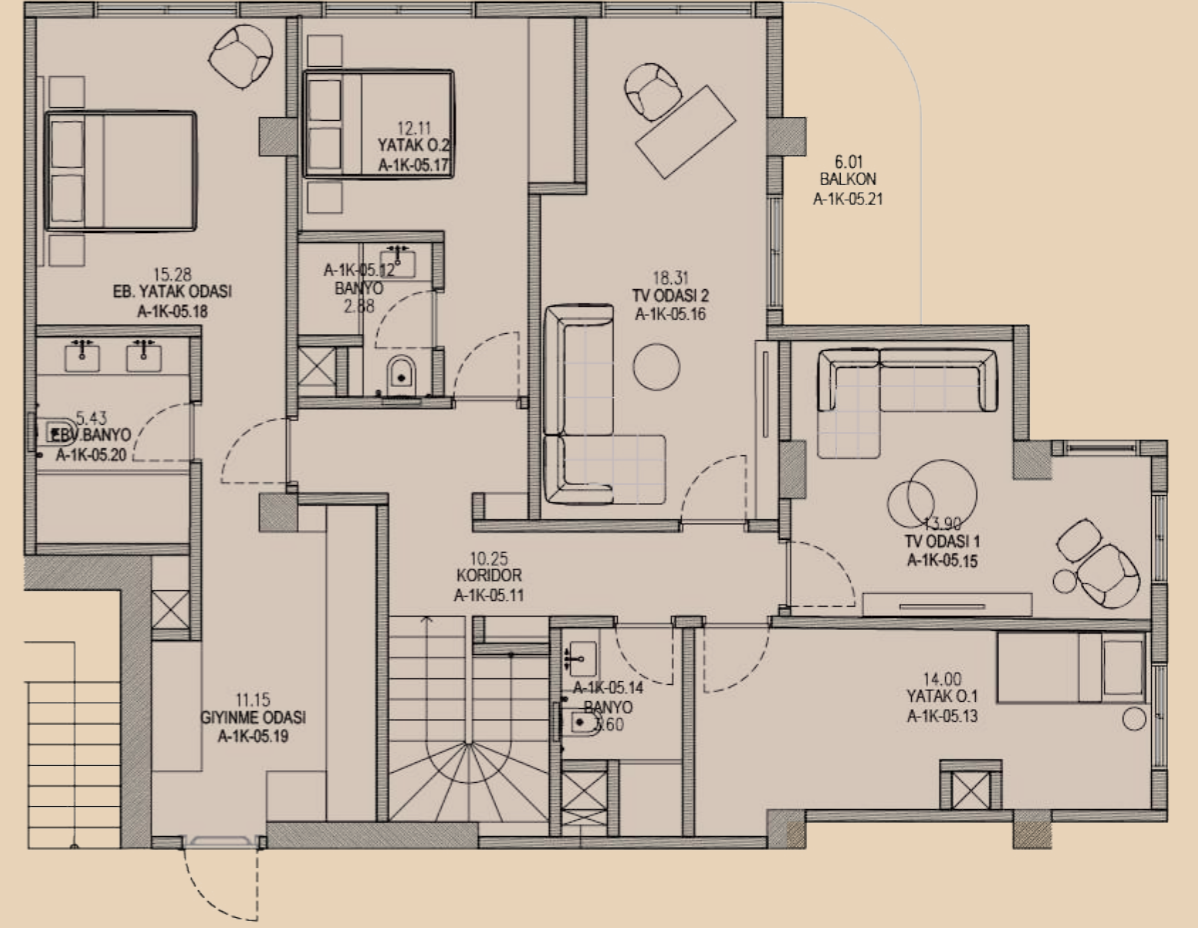

B BLOK 28 DAİRE

1+1

2+1 2.5+1

3+1 3.5+1

4+1 4.5+1

ŞEKLİNDE 7 FARKLI TİP DAİRE SEÇENEĞİ

SERAS

V A Z İ Y E T P L A N I
K A T L A R

1 ADET

2 + 1

BRÜT 144.79 m²

NET 96.56 m²

04 NUMARALI DAİRE

DUBLEKS G2A

1 ADET

2 + 1

BRÜT 283.09 m²

NET 199.71 m²

02 NUMARALI DAİRE

ZEMİN KAT
A BLOK

ZEMİN KAT
A BLOK

DUBLEKS 2GB

1 ADET

5.5 + 1