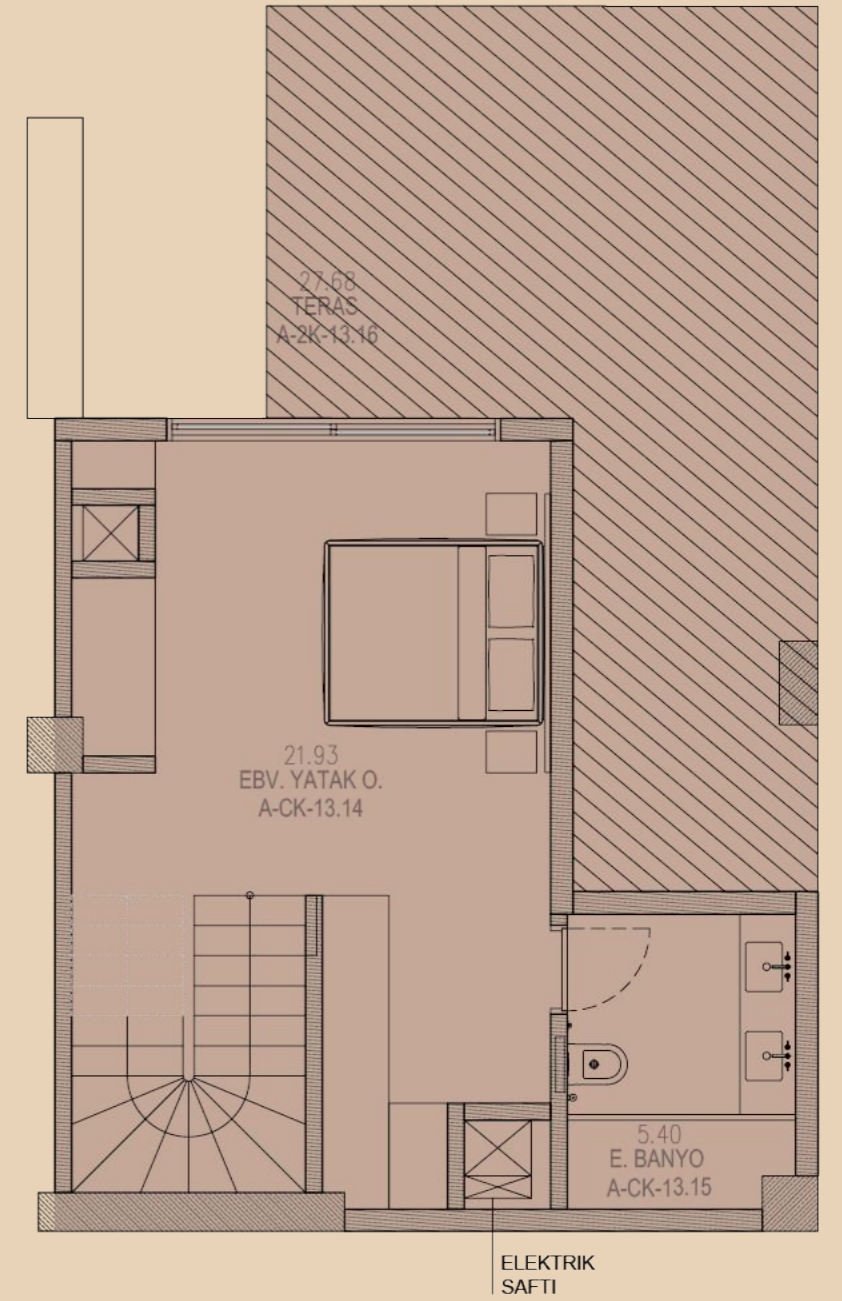

DUBLEKS R2

1 ADET

3 + 1

BRÜT 191.45 m²

NET 121.59 m²

15 NUMARALI DAİRE

İKİNCİ KAT
A BLOK

DUBLEKS P 2