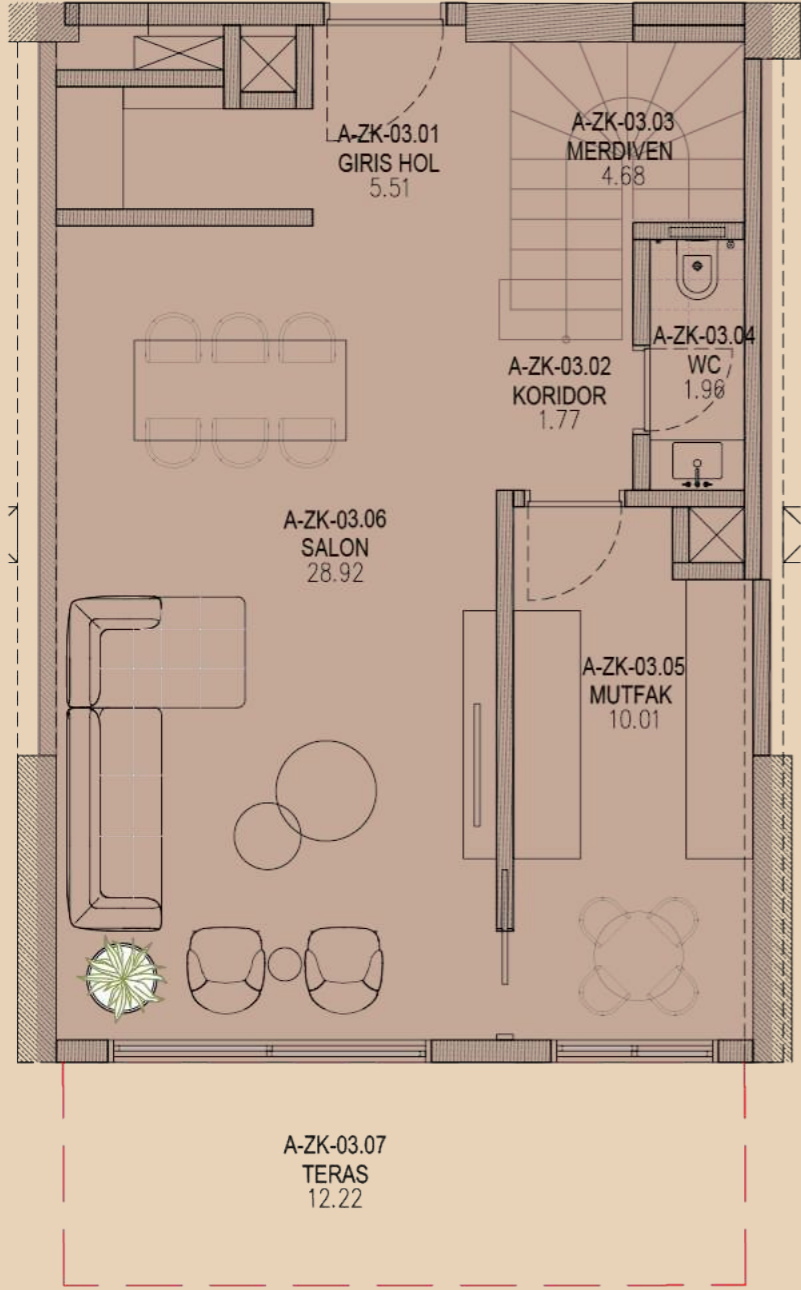

BODRUM KAT

Z E M İ N K A T

BİRİNCİ KAT

İKİNCİ KAT

ÜÇÜNCÜ KAT

D Ö R D Ü N C Ü K A T

ÇATI PLANI

K A T P L A N I
A V E B B L O K L A R I

ZEMİN KAT
A BLOK

DUBLEKS G 1

2 ADET

3,5 + 1

BRÜT 226.60 m²

NET 154.11 m²

01, 07 NUMARALI DAİRELER

DUBLEKS H

2 ADET

2 + 1

BRÜT 155.54 m²

NET 107.38 m²

03, 06 NUMARALI DAİRELER

ZEMİN KAT
A BLOK

ZEMİN KAT
A BLOK

DUBLEKS J

1 ADET

2 + 1

BRÜT 144.79 m²

NET 96.56 m²

04 NUMARALI DAİRE

DUBLEKS G2A

1 ADET

2 + 1