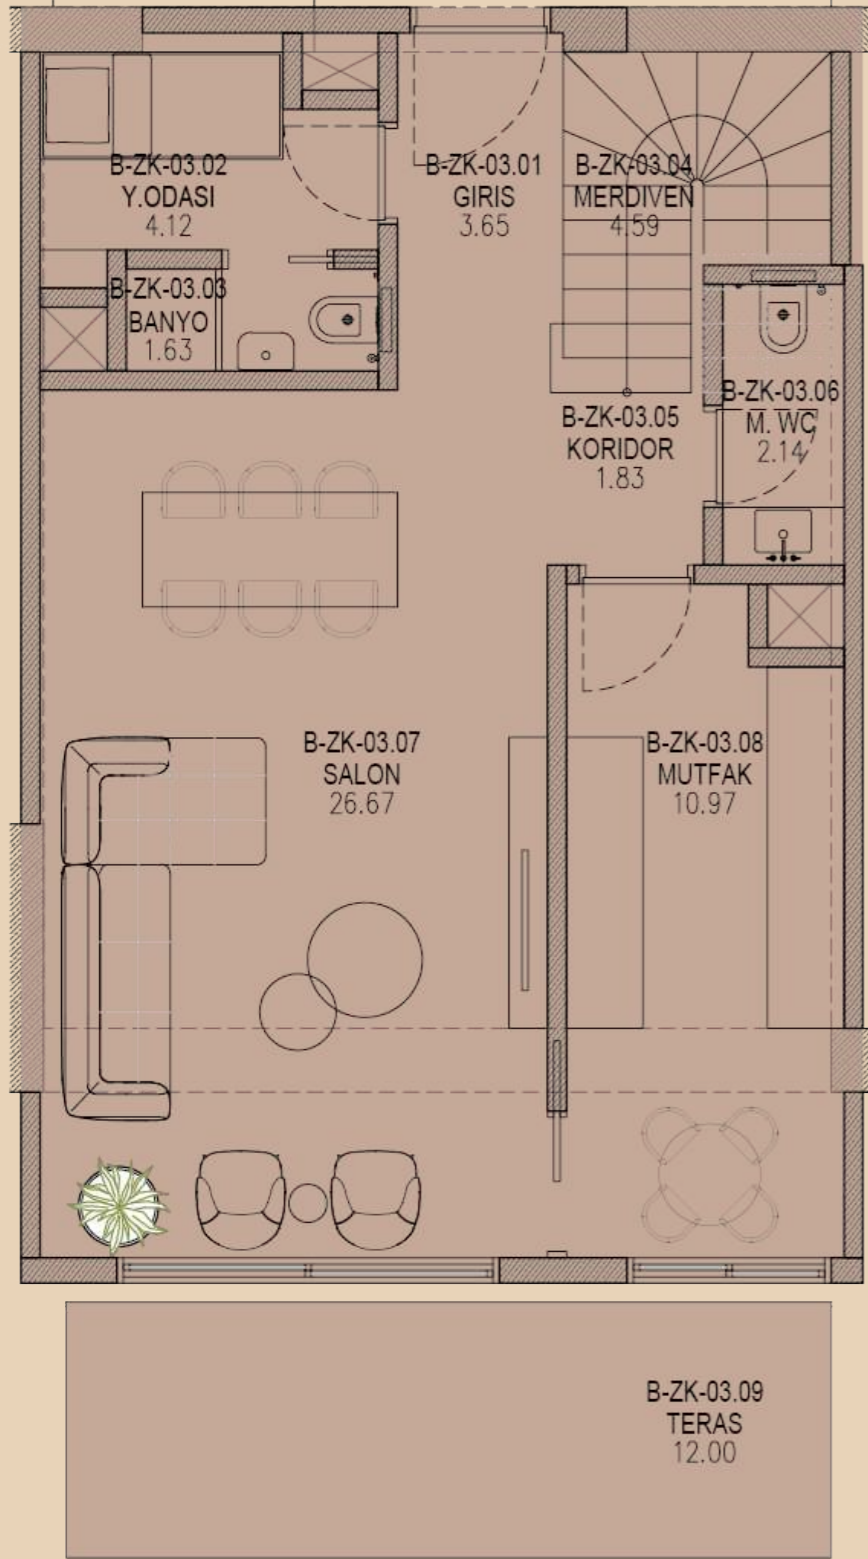

B BLOK 28 DAİRE

1+1

2+1 2.5+1

3+1 3.5+1

4+1 4.5+1

ŞEKLİNDE 7 FARKLI TİP DAİRE SEÇENEĞİ

SERAS

V A Z İ Y E T P L A N I
K A T L A R

BRÜT 129.67 m²

NET 77.92 m²

11 NUMARALI DAİRE

İKİNCİ KAT
A BLOK

İKİNCİ KAT
A BLOK

DUBLEKS P 1

1 ADET

3 + 1

BRÜT 193.43 m²

NET 116.24 m²

09 NUMARALI DAİRE

ZEMİN KAT
B BLOK

DUBLEKS A

1 ADET

3 + 1

BRÜT 215.55 m²

NET 127.96 m²

01 NUMARALI DAİRE

DUBLEKS B

1 ADET

2.5 + 1

BRÜT 188.72 m²

NET 104.68 m²

03 NUMARALI DAİRE