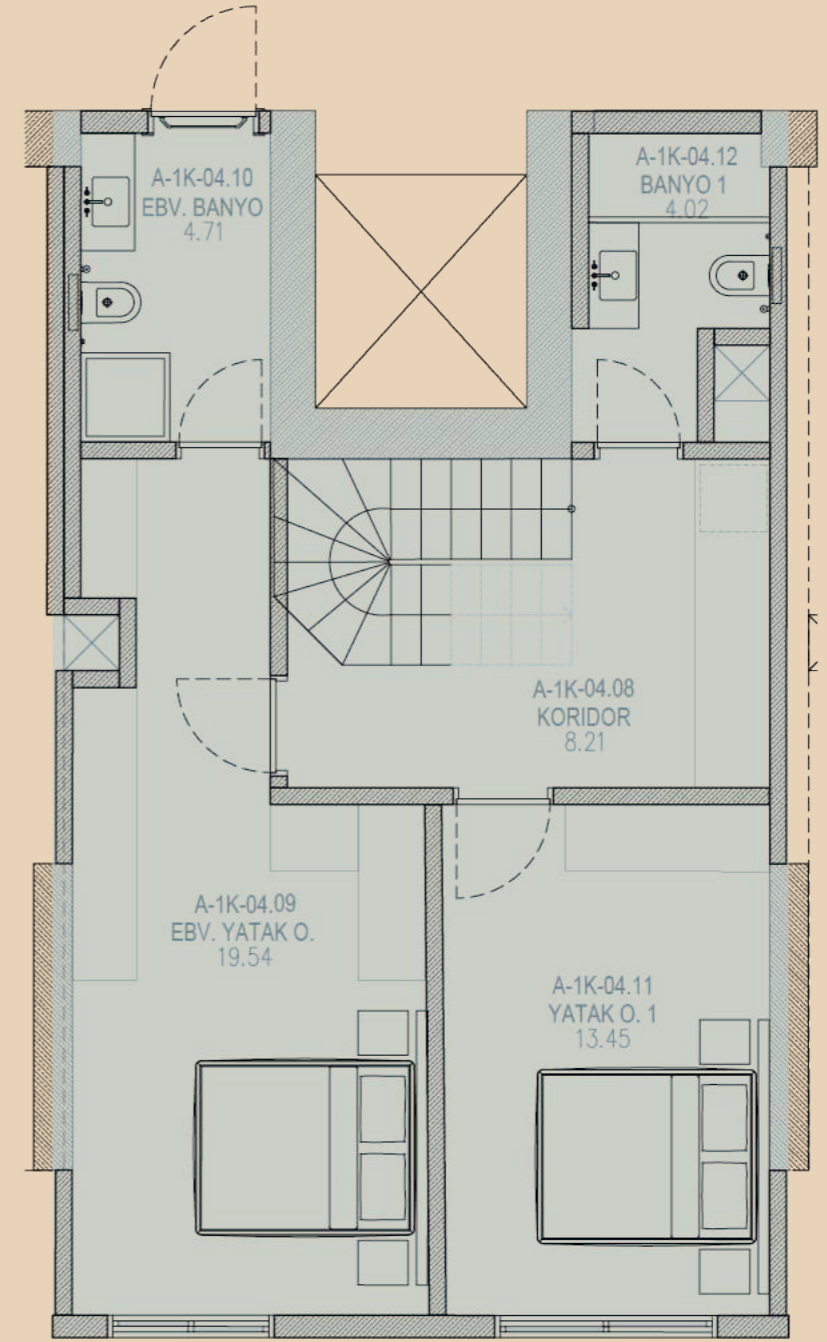

ZEMİN KAT
A BLOK

DUBLEKS G 1

2 ADET

3,5 + 1

BRÜT 226.60 m²

NET 154.11 m²

01, 07 NUMARALI DAİRELER

DUBLEKS H

2 ADET

2 + 1

BRÜT 155.54 m²

NET 107.38 m²

03, 06 NUMARALI DAİRELER

ZEMİN KAT
A BLOK

ZEMİN KAT
A BLOK

DUBLEKS J

1 ADET

2 + 1

BRÜT 144.79 m²

NET 96.56 m²

04 NUMARALI DAİRE

DUBLEKS G2A

1 ADET

2 + 1

BRÜT 283.09 m²

NET 199.71 m²

02 NUMARALI DAİRE

ZEMİN KAT
A BLOK

ZEMİN KAT
A BLOK

DUBLEKS 2GB

1 ADET

5.5 + 1