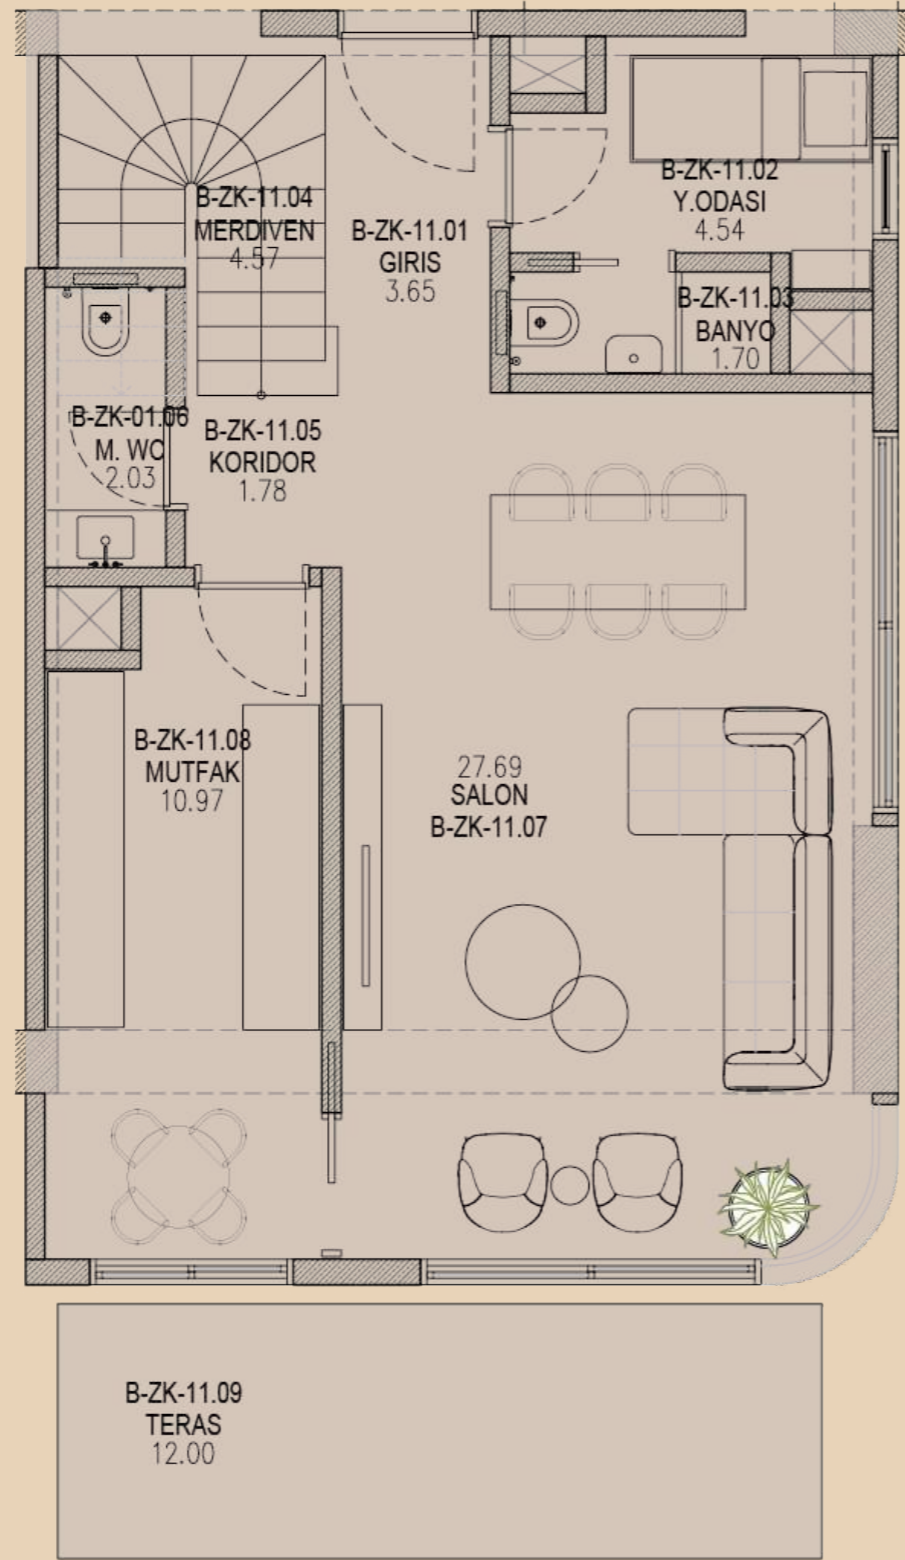

B BLOK 28 DAİRE

1+1

2+1 2.5+1

3+1 3.5+1

4+1 4.5+1

ŞEKLİNDE 7 FARKLI TİP DAİRE SEÇENEĞİ

SERAS

V A Z İ Y E T P L A N I
K A T L A R

ZEMİN KAT
B BLOK

DUBLEKS D1-2

3 ADET

2 + 1

BRÜT 177.29 m²

NET 94.09 m²

06, 07, 09 NUMARALI DAİRELER

ZEMİN KAT
B BLOK

DUBLEKSE

2 ADET

3.5 + 1

BRÜT 195,58 m²

NET 107,74 m²

02, 11 NUMARALI DAİRELER

DUBLEKS F

1 ADET

3.5 + 1

BRÜT 217.79 m²

NET 126.78 m²

12 NUMARALI DAİRE

ZEMİN KAT
B BLOK

İKİNCİ KAT
B BLOK

TİP A 1

2 ADET